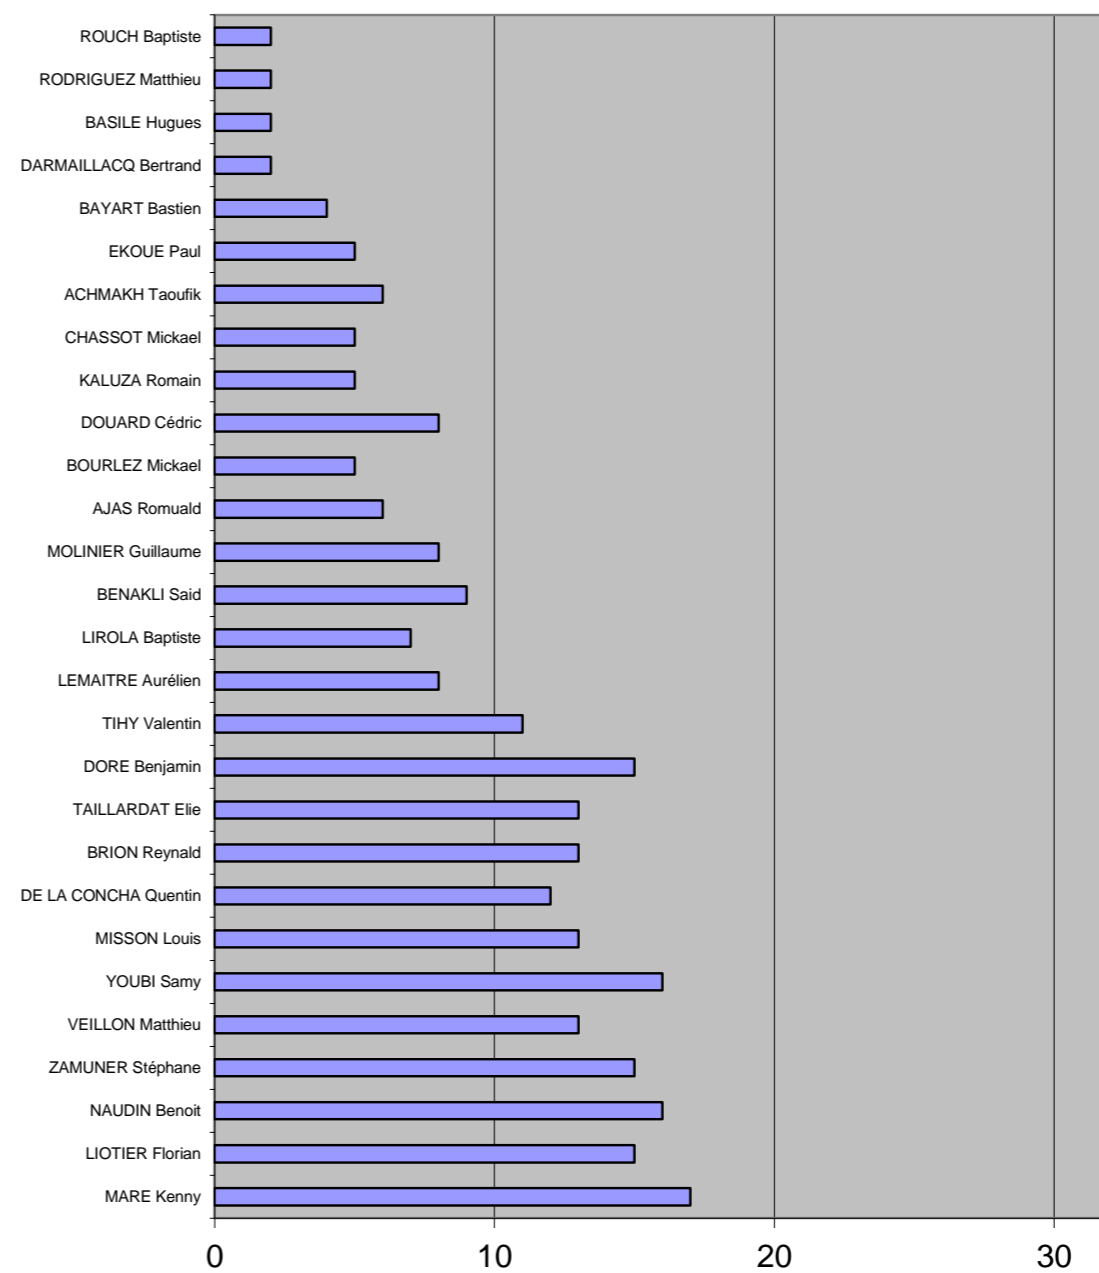

Matchs Joués