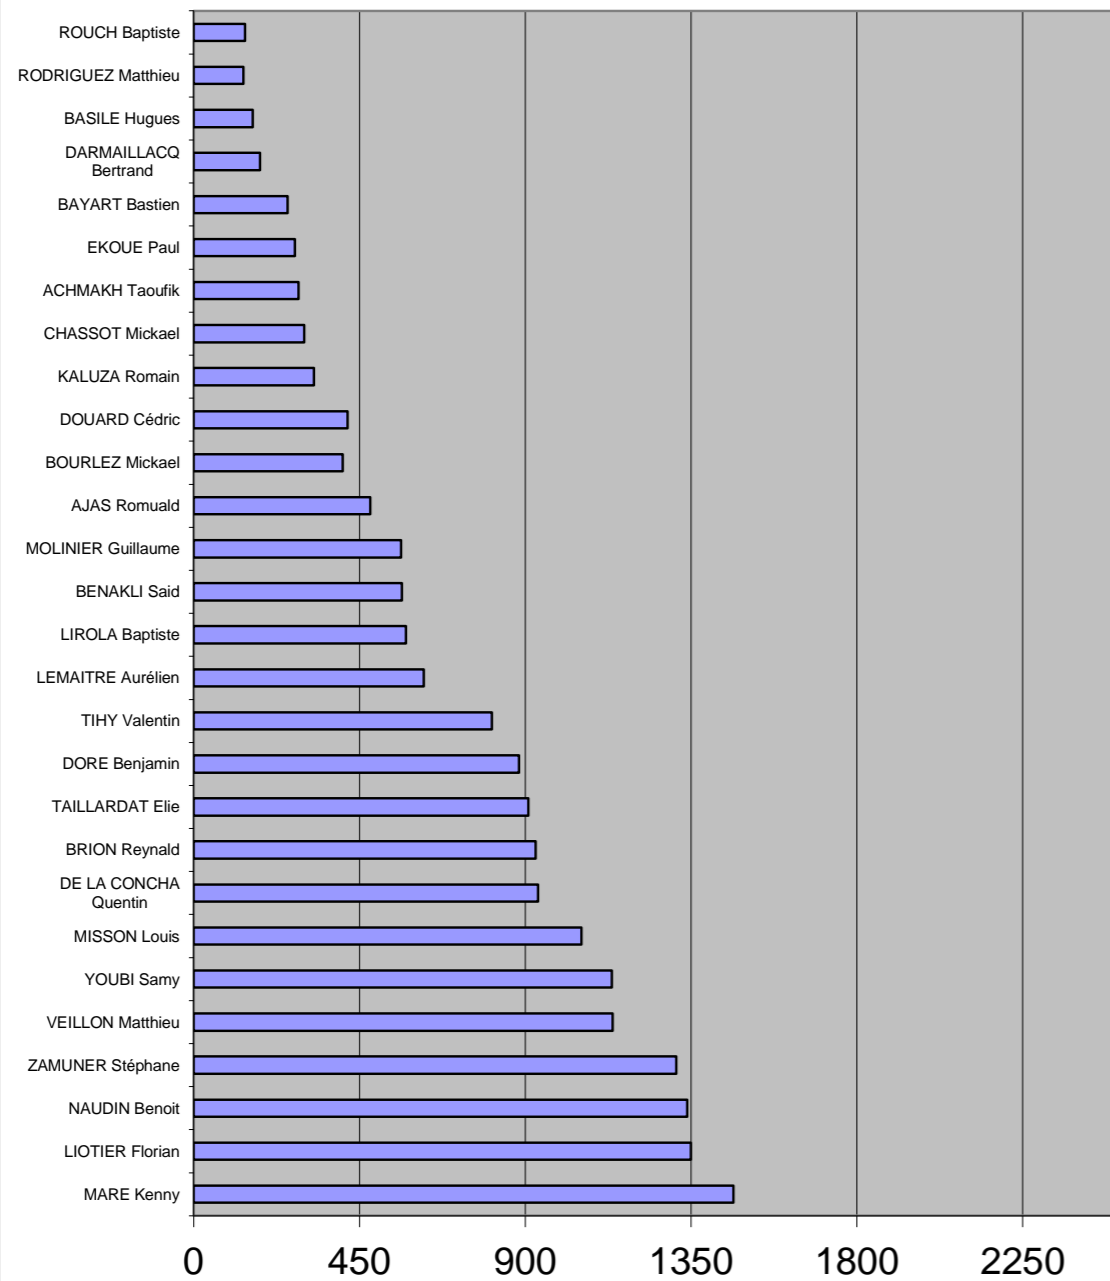

Minutes jouées