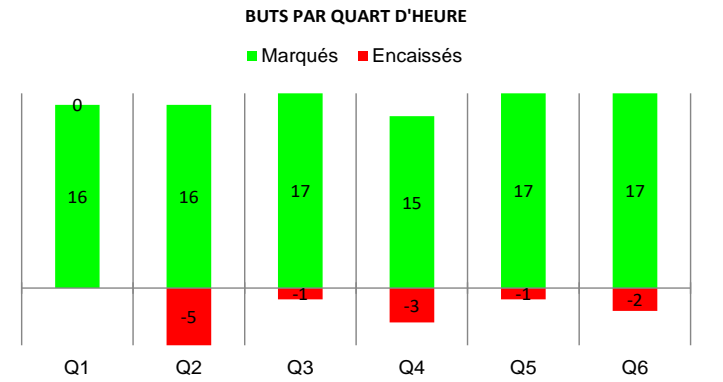

20 PASSEURS (Ch/Cp)	P. (Ch/Cp)	J. (Ch/Cp)	
1 MARE Kenny	16	17	
2 VEILLON Matthieu	12	13	
3 TAILLARDAT Elie	8	13	
4 DOUARD Cédric	6	8	
5 LEMAITRE Aurélien	6	8	
6 BOURLEZ Mickael	5	5	
7 LIROLA Baptiste	5	7	
8 BENAKLI Said	5	(+ 1)	9
9 DORE Benjamin	4	15	
10 YOUNI Samy	3	16	
11 KALUZA Romain	2	5	
12 AJAS Romuald	2	6	
13 TIHY Valentin	2	11	
14 BRION Reynald	2	13	
15 ZAMUNER Stéphane	2	15	
16 DARMAILLACQ Bertrand	1	2	
17 RODRIGUEZ Matthieu	1	2	

30/09/2022	Journée 1
Exempt 1	UNION COURTAGE
LIEBHERR	3 5 AMIS DU BOIS
MUNICIPALUX	3 2 LABTEAM
TOAC 1	8 1 FREESCALE
Exempt 3	Exempt 2
Exempt 4	Exempt 5