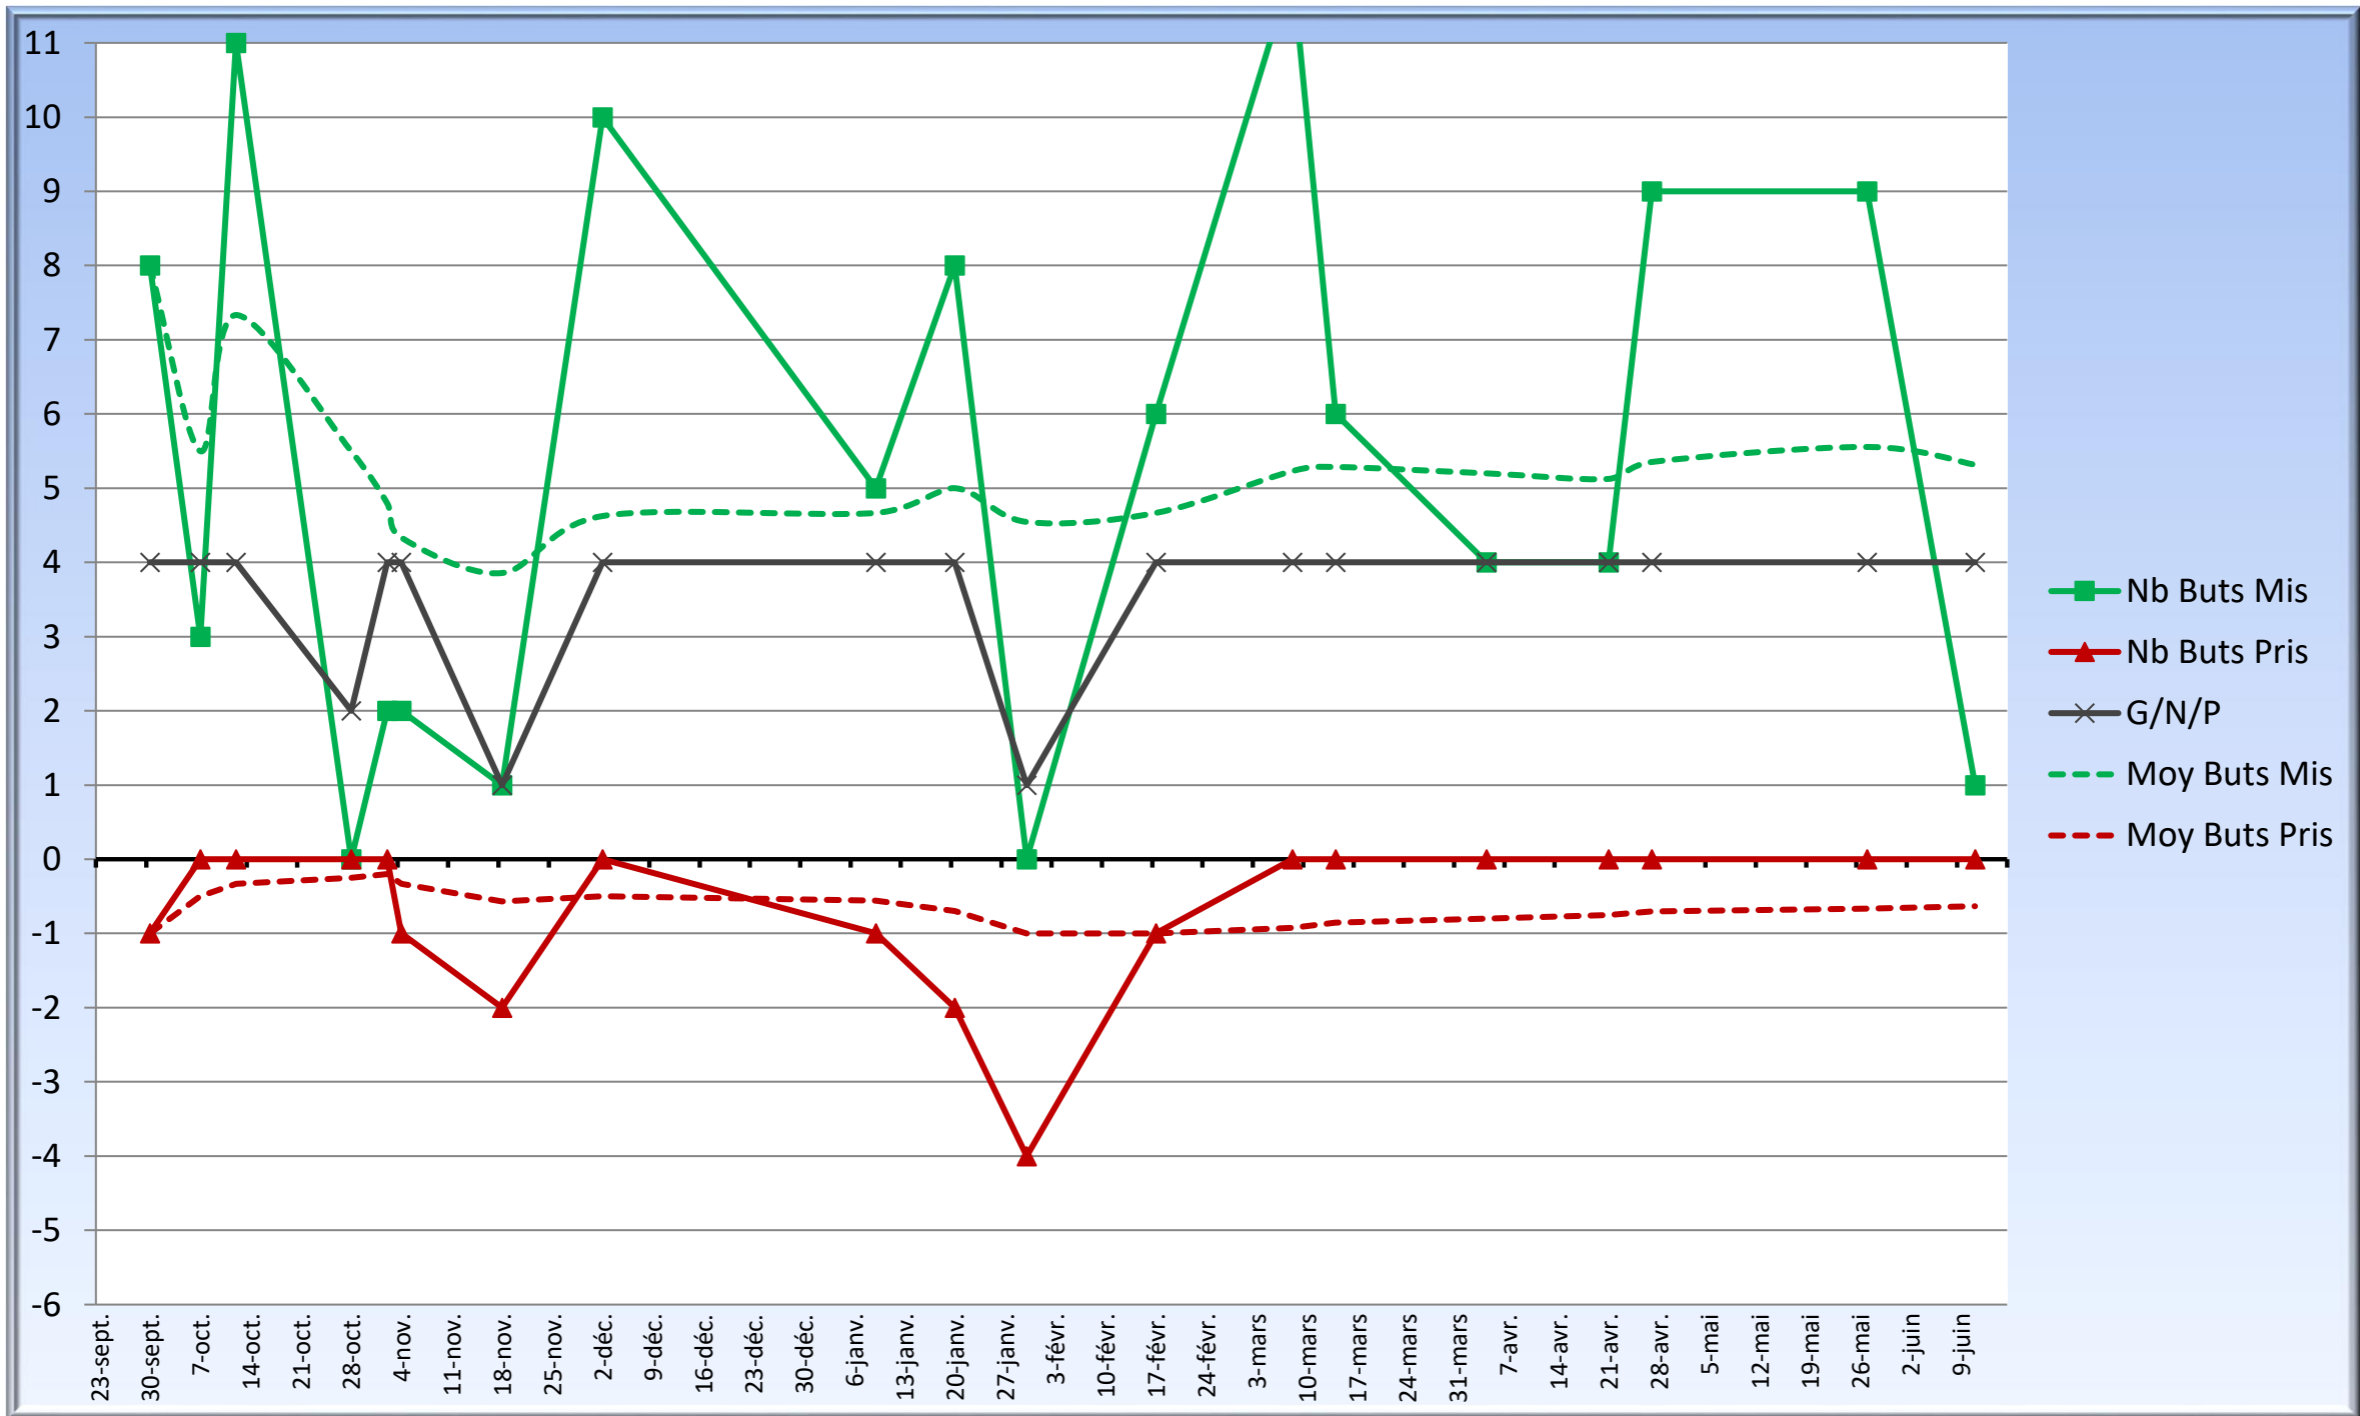

All	19350													
11	12444	0,643100775												
14	14455	0,747028424					649735,0							33,58 << Age Moyen de l'effectif
16	15583	0,805322997					408860,0							32,86 << Age Moyen des 11
17	16063	0,830129199					477855,0							33,06 << Age Moyen des 14

Minutes jouées

Matchs Joués

Date Match	Nb Buts Mis	Nb Buts Pris	G/N/P	Moy Buts Mis	Moy Buts Pris	
30/09/2022	8		-1	4	8	-1
07/10/2022	3		0	4	5,5	-0,5
12/10/2022	11		0	4	7,3333333333	-0,3333333333
28/10/2022	0		0	2	5,5	-0,25
02/11/2022	2		0	4	4,8	-0,2
04/11/2022	2		-1	4	4,3333333333	-0,3333333333
18/11/2022	1		-2	1	3,857142857	-0,571428571
02/12/2022	10		0	4	4,625	-0,5
09/01/2023	5		-1	4	4,666666667	-0,555555556
20/01/2023	8		-2	4	5	-0,7
30/01/2023	0		-4	1	4,545454545	-1
17/02/2023	6		-1	4	4,666666667	-1
08/03/2023	12		0	4	5,230769231	-0,923076923
14/03/2023	6		0	4	5,285714286	-0,857142857
04/04/2023	4		0	4	5,2	-0,8
21/04/2023	4		0	4	5,125	-0,75
27/04/2023	9		0	4	5,352941176	-0,705882353
27/05/2023	9		0	4	5,555555556	-0,666666667
11/06/2023	1		0	4	5,315789474	-0,631578947