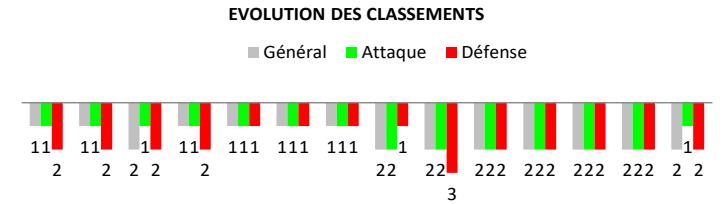

VEILLON Matthieu 21/06/1996 (27 ans)
AJAS Romuald 26/06/1982 (41 ans)
RODRIGUEZ Matthieu 30/06/1985 (38 ans)

FOOT ENTREPRISE - OCCITANIE
R1 / COUPE MIDI / CHAMP. de FRANCE
2022-2023

CHAMPIONNAT	Pts	Général					Domicile								Extérieur															
		J.	G.	N.	P.	P.	Fo	Ré	p.	c.	Diff	Pts	J.	G.	N.	P.	Fo	Ré	p.	c.	Pts	J.	G.	N.	P.	Fo	Ré	p.	c.	
1 UNION COURTAGE	34	12	11	1	0	0	0	0	67	9	58	18	6	6	0	0	0	0	28	3	16	6	5	1	0	0	0	0	39	6
2 TOAC 1	31	12	10	1	1	0	0	0	69	10	59	16	6	5	1	0	0	0	36	4	15	6	5	0	1	0	0	33	6	
3 MUNICIPALUX	24	12	8	0	4	0	0	44	19	25	12	6	4	0	2	0	0	17	8	12	6	4	0	2	0	0	27	11		
4 LABTEAM	16	12	5	1	6	0	0	41	45	-4	7	6	2	1	3	0	0	10	23	9	6	3	0	3	0	0	31	22		
5 AMIS DU BOIS	10	12	3	1	8	0	0	26	46	-20	3	6	1	0	5	0	0	15	31	7	6	2	1	3	0	0	11	15		
6 FREESCALE	4	12	2	0	8	1	1	15	83	-68	3	6	1	0	5	0	0	9	47	1	6	1	0	3	1	1	6	36		
7 LIEBHERR	2	12	1	0	10	1	0	15	65	-50	0	6	0	0	6	0	0	10	36	2	6	1	0	4	1	0	5	29		
8 Exempt 1		FORFAIT GENERAL																												
9 Exempt 2		FORFAIT GENERAL																												
10 Exempt 3		FORFAIT GENERAL																												
11 Exempt 4		FORFAIT GENERAL																												
12 Exempt 5		FORFAIT GENERAL																												

Meilleure Plus mauvaise

18 BUTEURS (Ch/Cp/Am)	B. (Ch/Cp)	J. (Ch/Cp)	B. (Am)
1 MARE Kenny	14	17	
2 AJAS Romuald	13	6	
3 VEILLON Matthieu	12	13	
4 LEMAITRE Aurélien	10	8	
5 LIROLA Baptiste	9	7	
6 BOURLEZ Mickael	8	(+ 1)	5
7 DORE Benjamin	6	15	
8 BENAKLI Said	4	9	
9 TIHY Valentin	3	11	
10 BRION Reynald	3	13	
11 MISSON Louis	3	13	
12 TAILLARDAT Elie	3	13	
13 KALUZA Romain	2	5	
14 DOUARD Cédric	2	8	
15 DE LA CONCHA Quentin	2	12	
16 NAUDIN Benoit	2	16	
17 RODRIGUEZ Matthieu	1	2	

11/06/2023	CR (Finale)
CIC	0 1 TOAC 1

20 PASSEURS (Ch/Cp)	P. (Ch/Cp)	J. (Ch/Cp)	
1 MARE Kenny	16	17	
2 VEILLON Matthieu	12	13	
3 TAILLARDAT Elie	8	13	
4 DOUARD Cédric	6	8	
5 LEMAITRE Aurélien	6	8	
6 BOURLEZ Mickael	5	5	
7 LIROLA Baptiste	5	7	
8 BENAKLI Said	5	(+ 1)	9
9 DORE Benjamin	4	15	
10 YOUNI Samy	3	16	
11 KALUZA Romain	2	5	
12 AJAS Romuald	2	6	
13 TIHY Valentin	2	11	
14 BRION Reynald	2	13	
15 ZAMUNER Stéphane	2	15	
16 DARMAILLACQ Bertrand	1	2	
17 RODRIGUEZ Matthieu	1	2