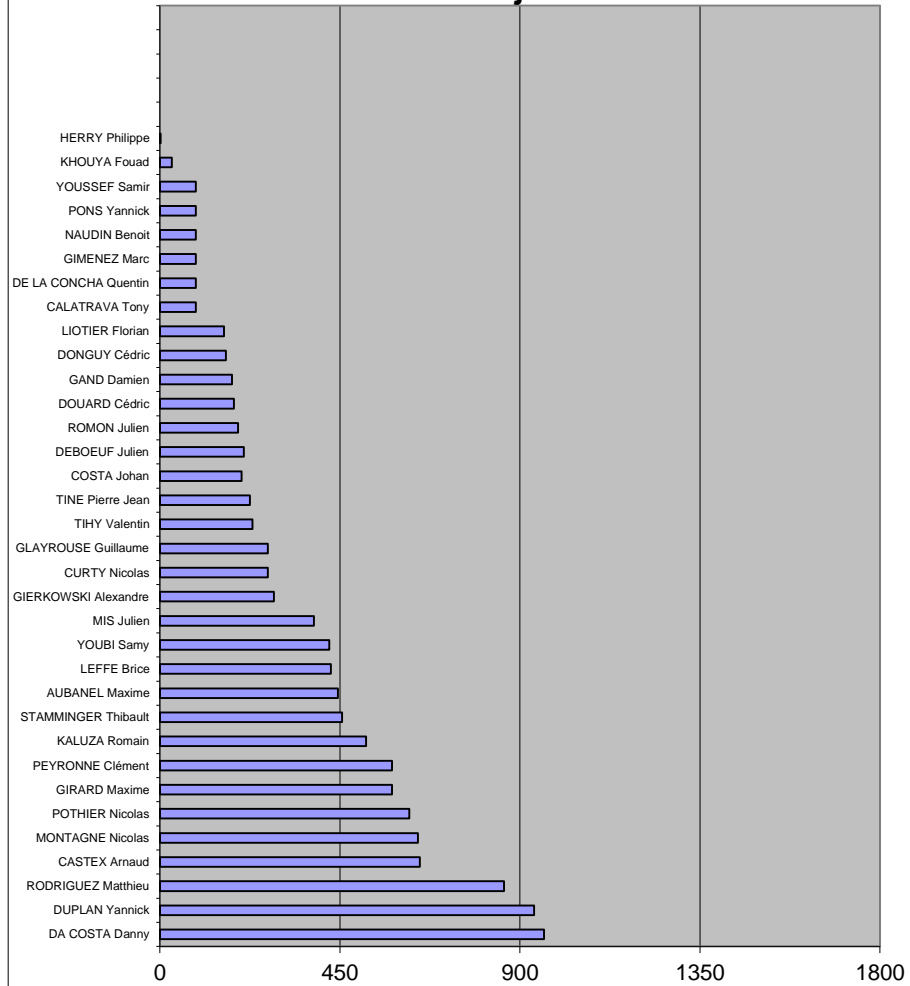

Minutes jouées