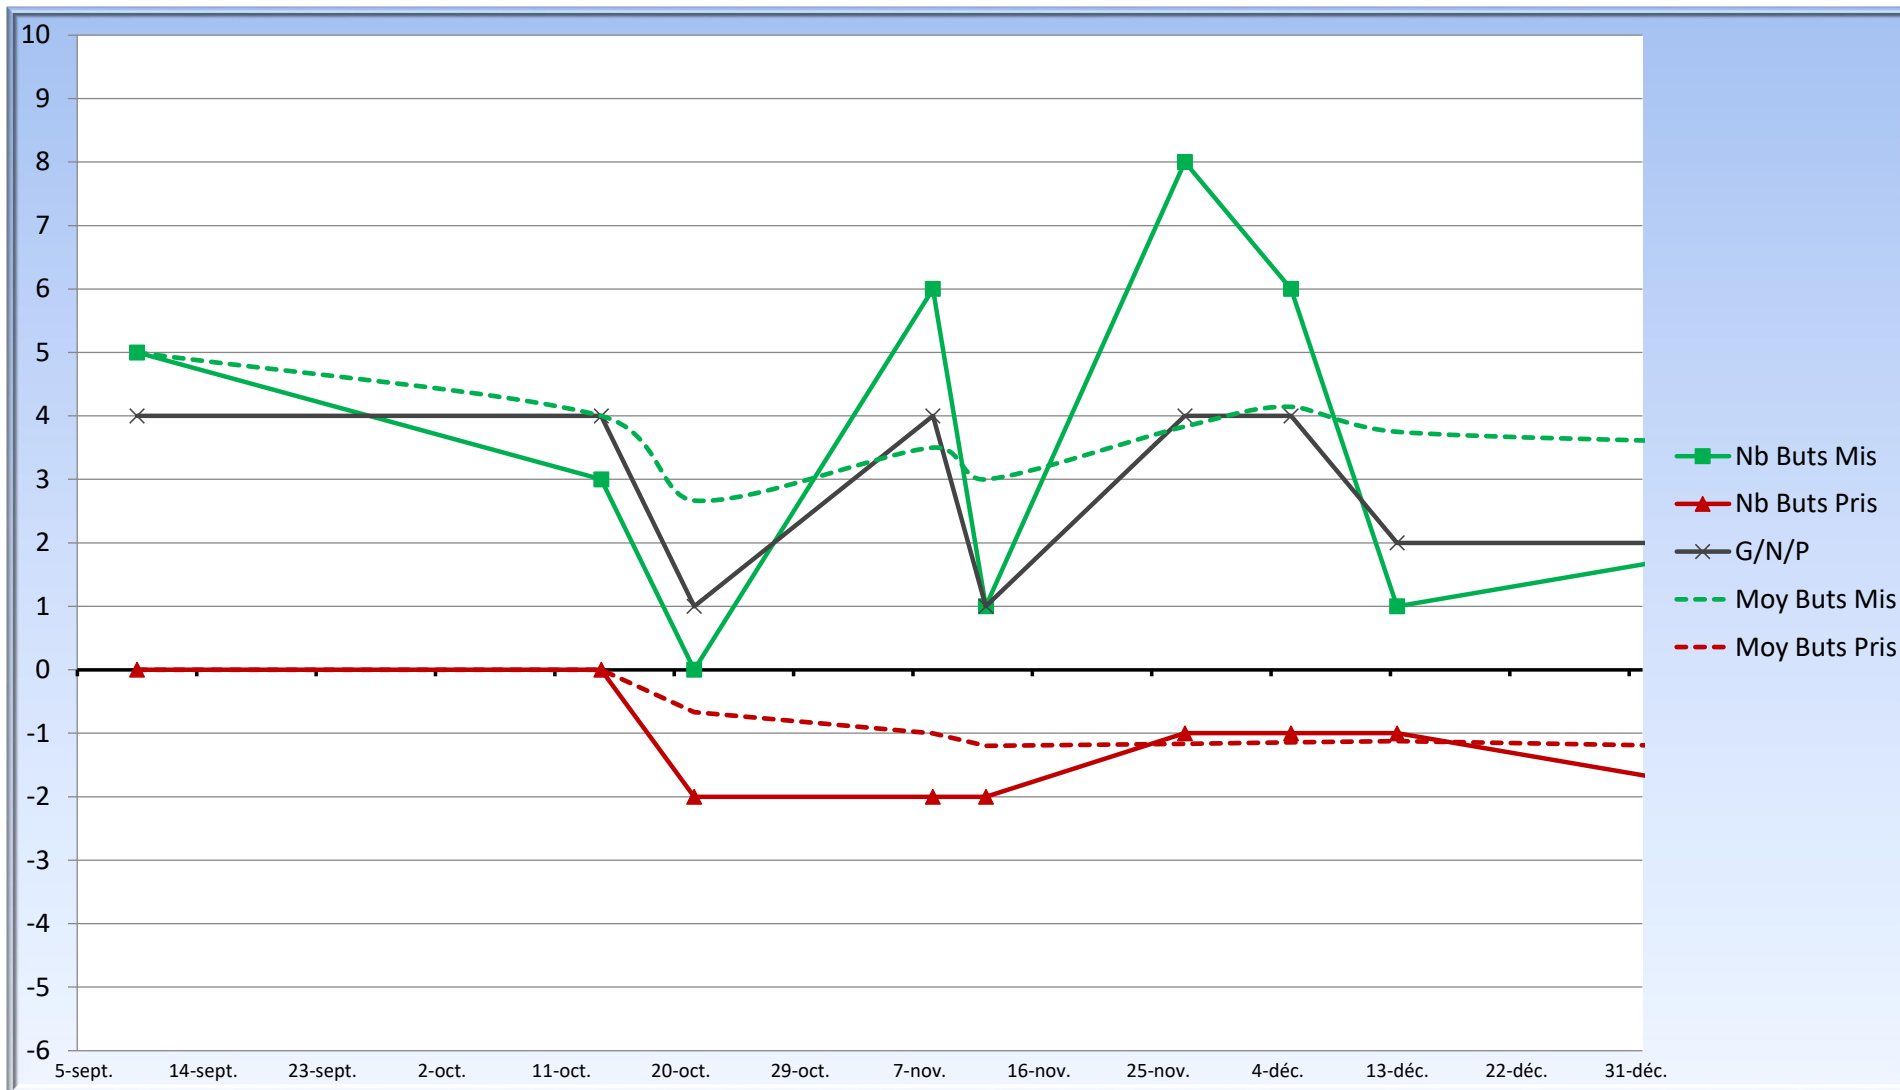

EVOLUTION DES CLASSEMENTS

■ Général ■ Attaque ■ Défense

09/09/2019	Municipaux 2	4	2	Matra	Journée 1
27/11/2019	Matra	0	3	Amis Du Bois	Journée 2
21/10/2019	Azote	1	0	Matra	Journée 3
14/10/2019	Matra	3	0	Unilog	Journée 4
08/11/2019	Toac 2	6	2	Matra	Journée 5
12/11/2019	Aspic	1	5	Matra	Journée 6
10/01/2020	Matra	0	1	Liebherr	Journée 7
21/01/2020	Amis Du Bois	2	1	Matra	Journée 8
05/12/2019	Matra	4	0	Azote	Journée 9
13/12/2019	Unilog	1	2	Matra	Journée 10
13/11/2020	Matra	2	0	Toac 2	Journée 11
13/03/2020	Matra	3	0	Aspic	Journée 12
03/02/2020	Liebherr	3	2	Matra	Journée 13
28/02/2020	Matra	0	1	Municipaux 2	Journée 14

Minutes jouées

Matches Joués

Date Match	Nb Buts Mis	Nb Buts Pris	G/N/P	Moy Buts Mis	Moy Buts Pris
09/09/2019	5	5	0	4	5 0
14/10/2019	3	3	0	4	4 0
21/10/2019	0	0	-2	1	2,666666667 -0,666666667
08/11/2019	6	6	-2	4	3,5 -1
12/11/2019	1	1	-2	1	3 -1,2
27/11/2019	8	8	-1	4	3,833333333 -1,166666667
05/12/2019	6	6	-1	4	4,142857143 -1,142857143
13/12/2019	1	1	-1	2	3,75 -1,125
10/01/2020	2	2	-2	2	3,555555556 -1,222222222
21/01/2020	2	2	0	4	3,4 -1,1
03/02/2020	2	2	-2	2	3,272727273 -1,181818182
13/11/2020	0	0	-2	1	3 -1,25