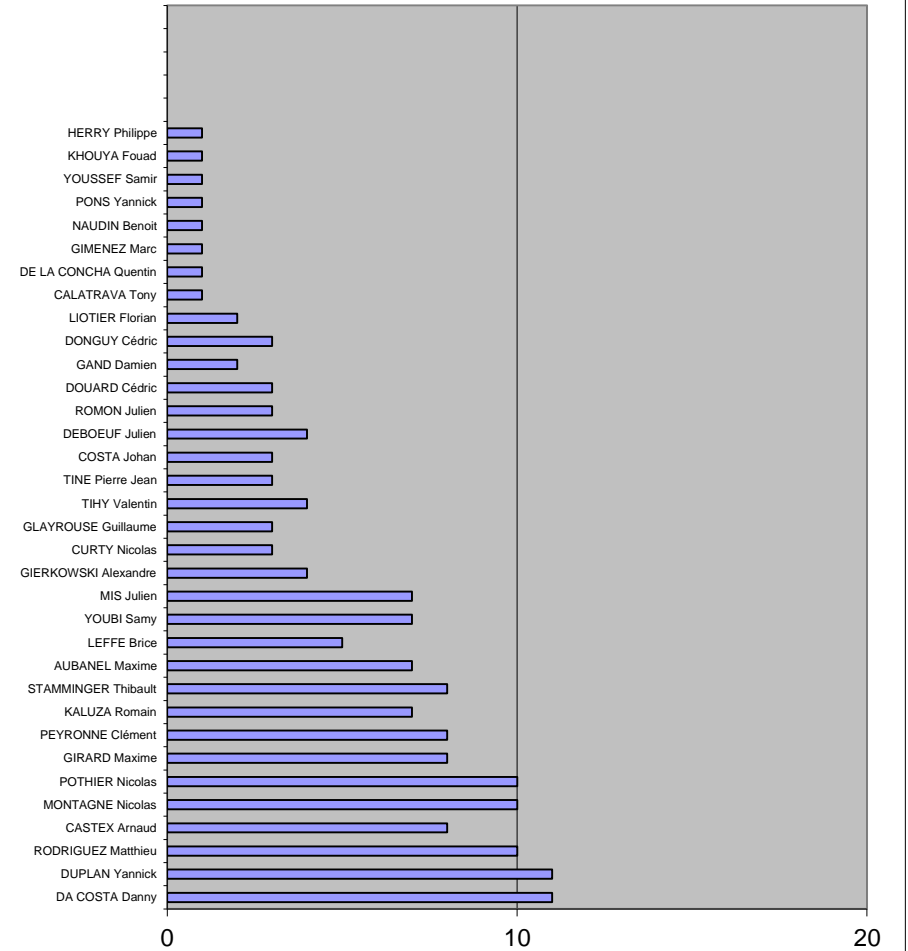

Matches Joués