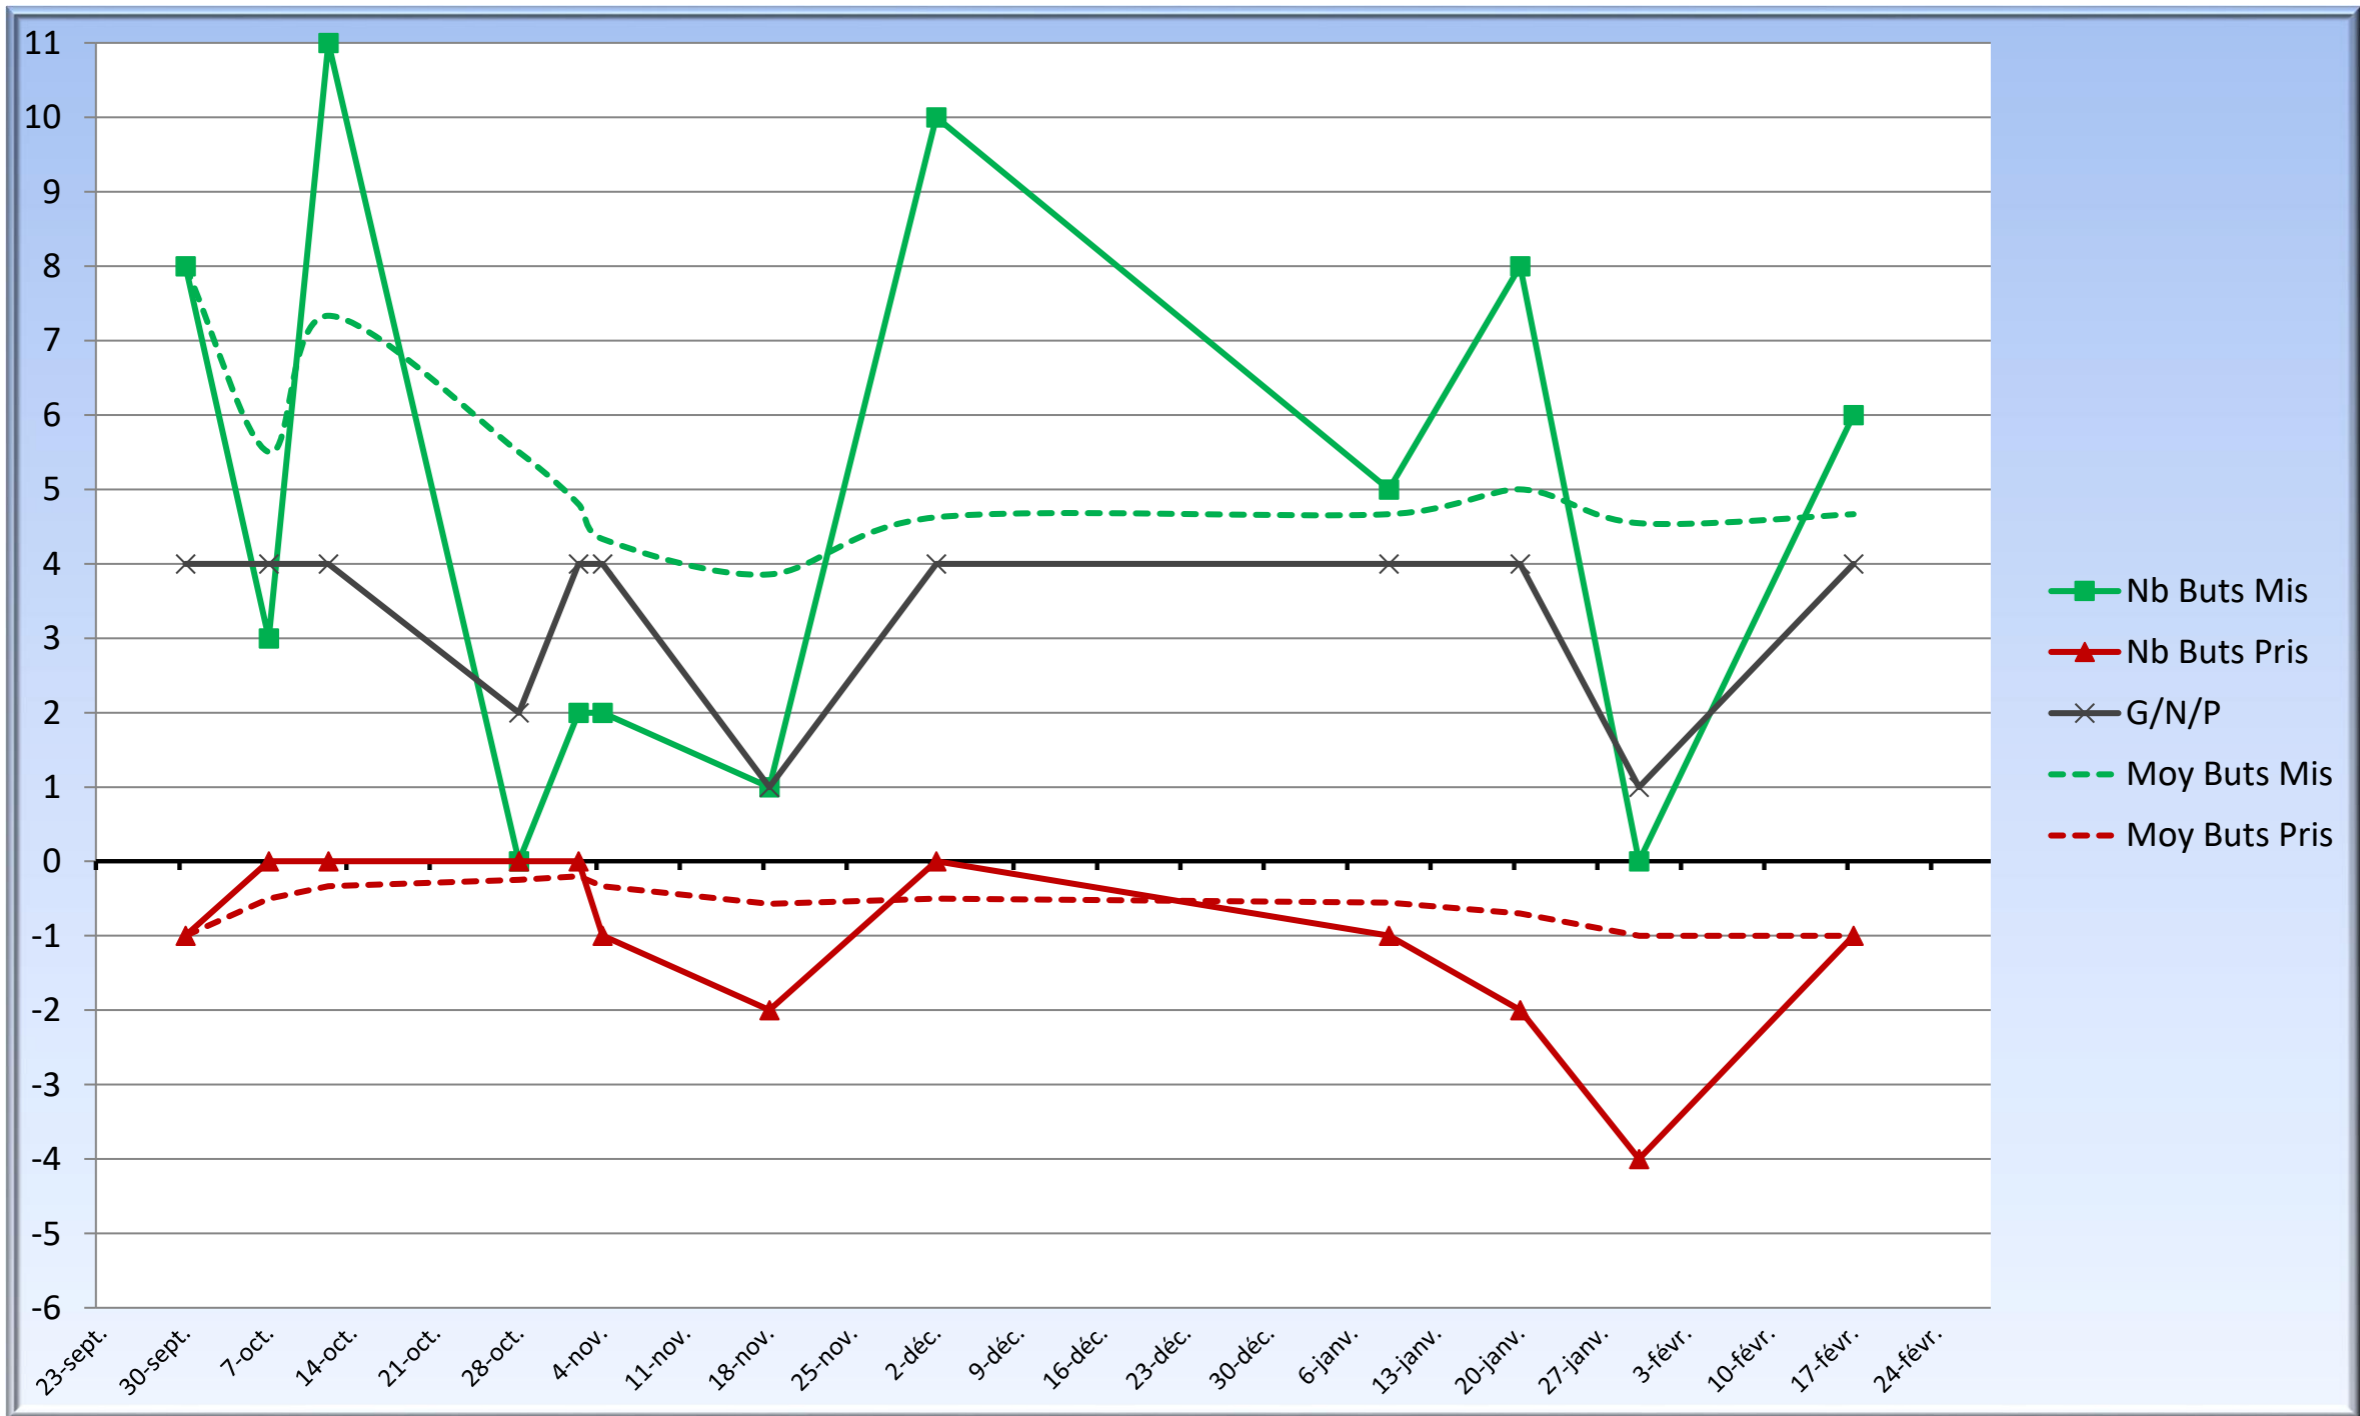

All	12150													
11	8216	0,676213992												
14	9611	0,791028807						401534,0						33,05 << Age Moyen de l'effectif
16	10241	0,842880658						269164,0						32,76 << Age Moyen des 11
17	10541	0,867572016						314314,0						32,70 << Age Moyen des 14

Minutes jouées

Matches Joués

Date Match	Nb Buts Mis	Nb Buts Pris	G/N/P	Moy Buts Mis	Moy Buts Pris	
30/09/2022	8		-1	4	8	-1
07/10/2022	3		0	4	5,5	-0,5
12/10/2022	11		0	4	7,3333333333	-0,3333333333
28/10/2022	0		0	2	5,5	-0,25
02/11/2022	2		0	4	4,8	-0,2
04/11/2022	2		-1	4	4,3333333333	-0,3333333333
18/11/2022	1		-2	1	3,857142857	-0,571428571
02/12/2022	10		0	4	4,625	-0,5
09/01/2023	5		-1	4	4,666666667	-0,5555555556
20/01/2023	8		-2	4	5	-0,7
30/01/2023	0		-4	1	4,545454545	-1
17/02/2023	6		-1	4	4,666666667	-1