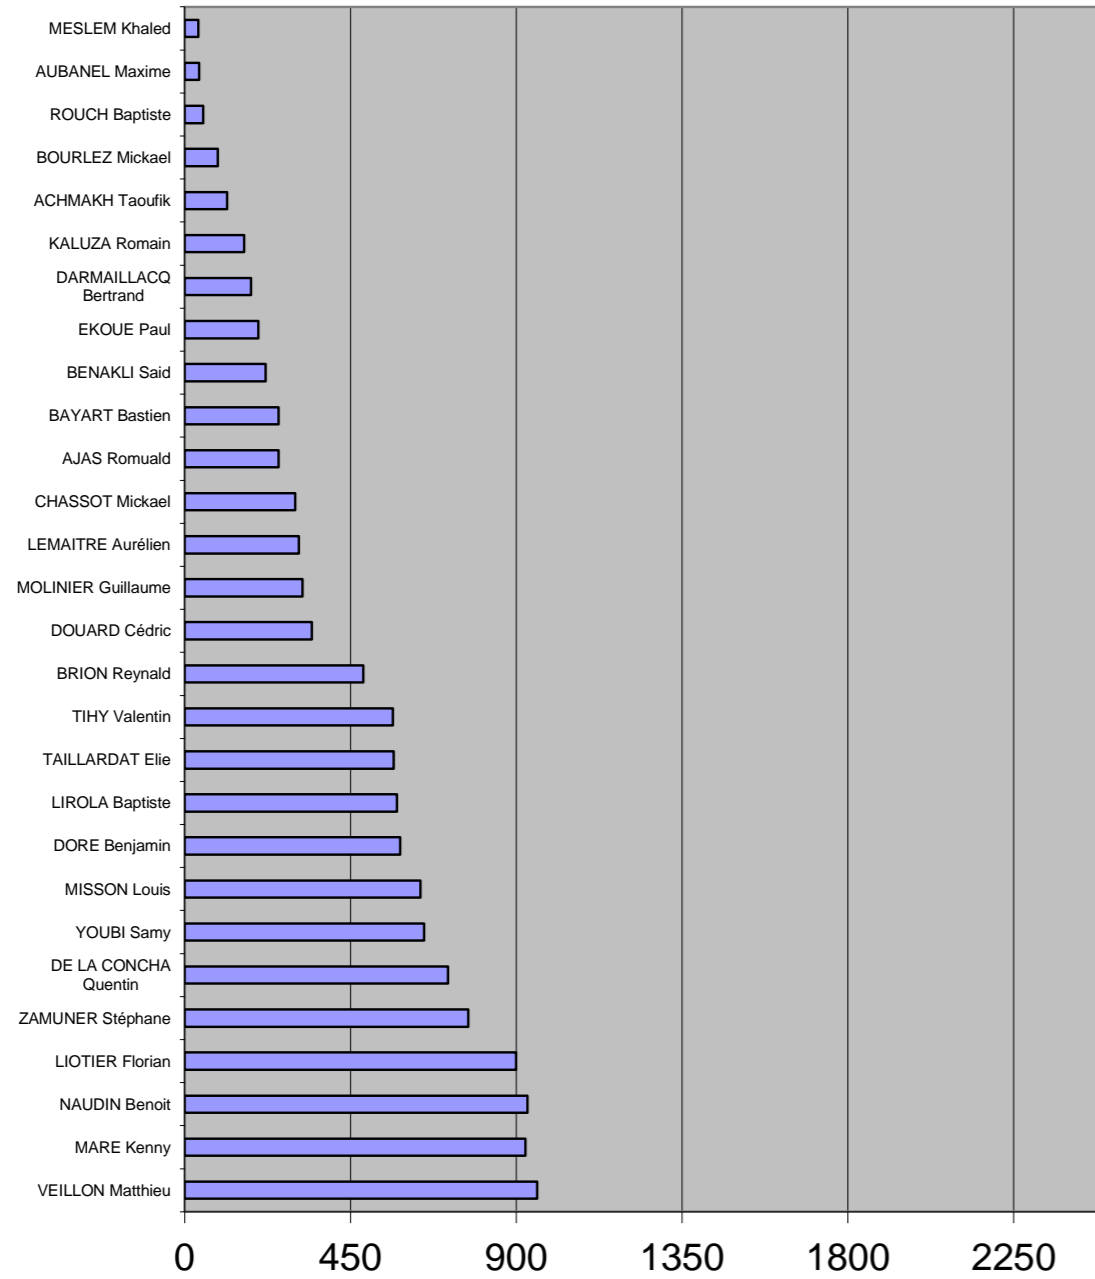

Minutes jouées