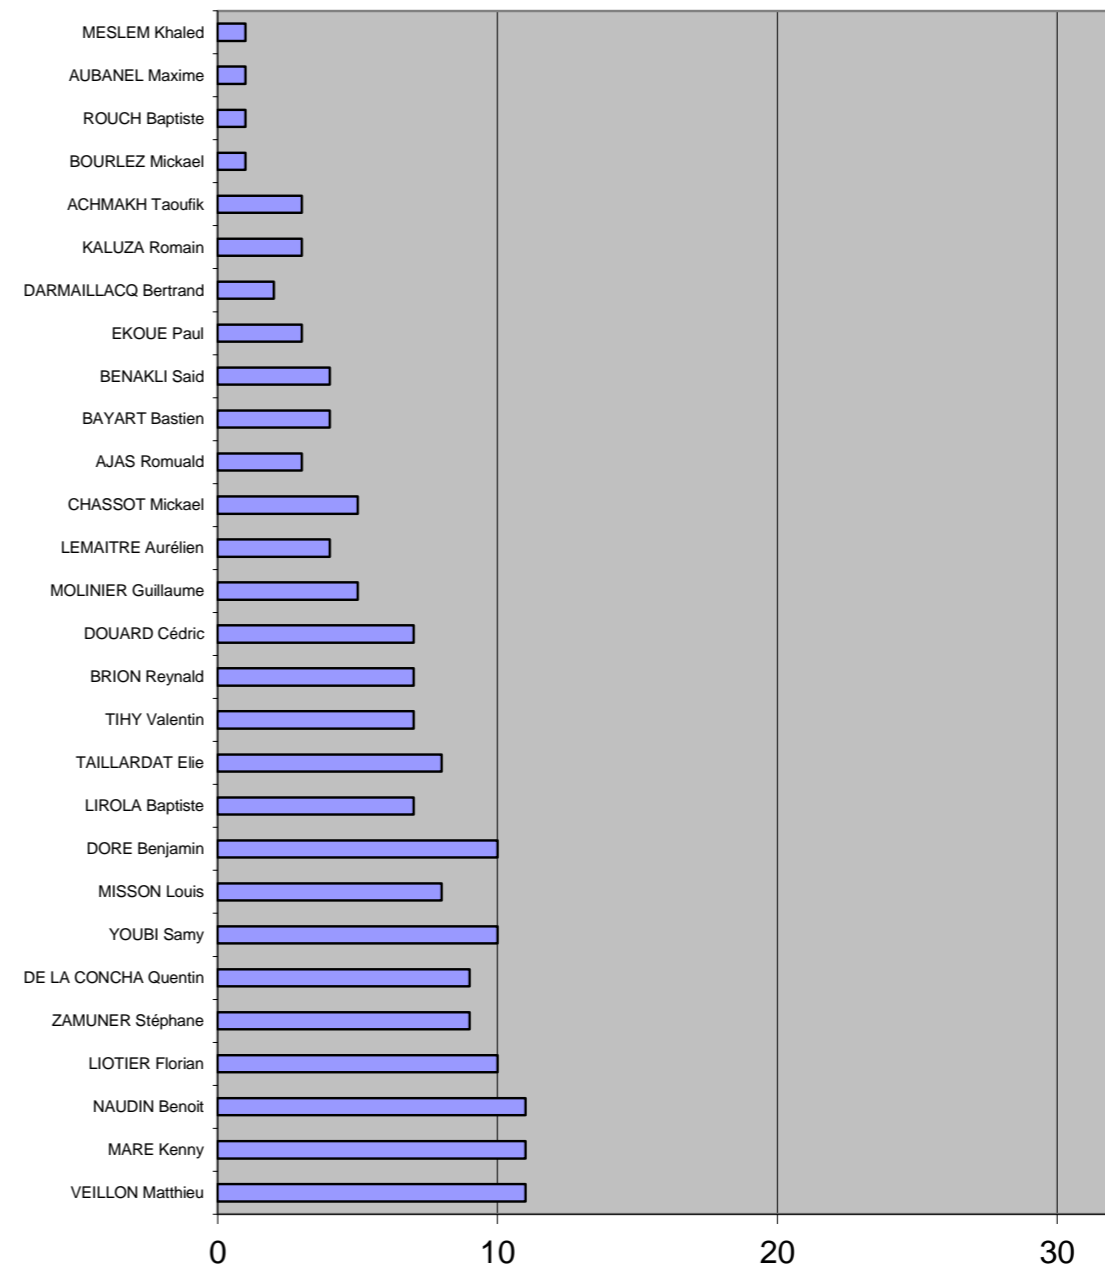

Matches Joués