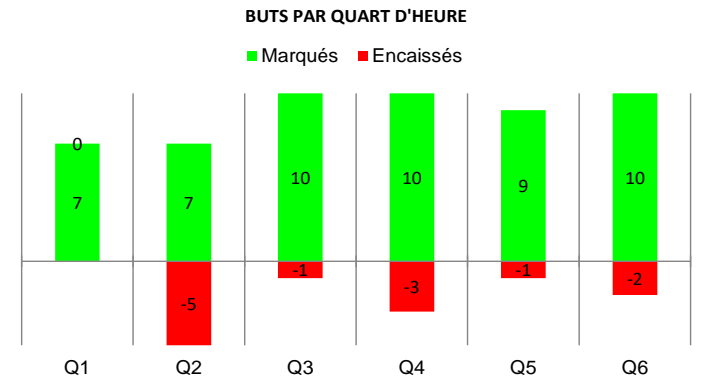

08/03/2023 CR (1/4)

TOAC 1	CHU
--------	-----

Joueur	Rapport temps joué / temps jeu total	Matches Joués	Nb Matches	Minutes jouées	Rapport temps joué / temps présent	Nb fois titulaire	Nb fois remplaçant	Nb fois remplaçant	Nb Matches gagnés	Nb Matches nuls	Nb Matches perdus	Nb Buts	Nb Passes	Age
VEILLON Matthieu	89%	11	12	957	97%	11	0	2	8	1	2	9	7	26
MARE Kenny	86%	11	12	925	93%	11	0	1	8	1	2	10	8	33
NAUDIN Benoit	86%	11	12	930	94%	10	1	1	8	1	2	1	1	41
LIOTIER Florian	83%	10	12	900	100%	10	0	0	7	1	2	0	0	36
ZAMUNER Stéphane	71%	9	12	770	95%	8	1	1	7	1	1	0	1	39
DE LA CONCHA Quentin	66%	9	12	715	88%	8	1	2	7	1	1	2	0	33
YOUBI Samy	60%	10	12	650	72%	8	2	2	7	1	2	0	0	27
MISSON Louis	59%	8	12	640	89%	6	2	1	5	1	2	0	0	26
DORE Benjamin	54%	10	12	585	65%	4	6	1	8	1	1	4	4	36
LIROLA Baptiste	53%	7	12	576	91%	7	0	2	5	1	1	9	5	34
TAILLARDAT Elie	53%	8	12	568	79%	8	0	5	5	1	2	3	2	26
TIHY Valentin	52%	7	12	565	90%	7	0	3	6	0	1	0	1	40
BRION Reynald	45%	7	12	485	77%	6	1	3	6	0	1	2	2	28
DOUARD Cédric	32%	7	12	345	55%	3	4	3	5	0	2	2	4	26
MOLINIER Guillaume	30%	5	12	320	71%	4	1	2	3	1	1	0	0	39
LEMAITRE Aurélien	29%	4	12	310	86%	4	0	2	3	0	1	2	2	25
CHASSOT Mickael	28%	5	12	300	67%	2	3	1	4	0	1	0	0	32
AJAS Romuald	24%	3	12	255	94%	3	0	1	2	1	0	4	2	40
BAYART Bastien	24%	4	12	255	71%	3	1	1	2	1	1	0	0	35
BENAKLI Said	20%	4	12	220	61%	3	1	3	3	0	1	2	1	41
EKOUE Paul	19%	3	12	200	74%	2	1	1	3	0	0	0	0	35
DARMAILLACQ Bertrand	17%	2	12	180	100%	2	0	0	2	0	0	0	1	34
KALUZA Romain	15%	3	12	162	60%	0	3	0	3	0	0	2	2	35
ACHMAKH Taoufik	11%	3	12	115	43%	1	2	1	2	0	1	1	1	31
BOURLEZ Mickael	8%	1	12	90	100%	1	0	0	1	0	0	0	1	31
ROUCH Baptiste	5%	1	12	50	56%	0	1	0	1	0	0	0	0	27
AUBANEL Maxime	4%	1	12	40	44%	0	1	0	1	0	0	0	0	28
MESLEM Khaled	3%	1	12	37	41%	0	1	0	1	0	0	0	0	40
GIRARD Maxime	0%	1	12	0	0%	0	1	1	1	0	0	0	0	31
HERRY Philippe	0%	1	12	0	0%	0	1	1	1	0	0	0	0	59
LEFFE Brice	0%	1	12	5	6%	0	1	0	1	0	0	0	0	30