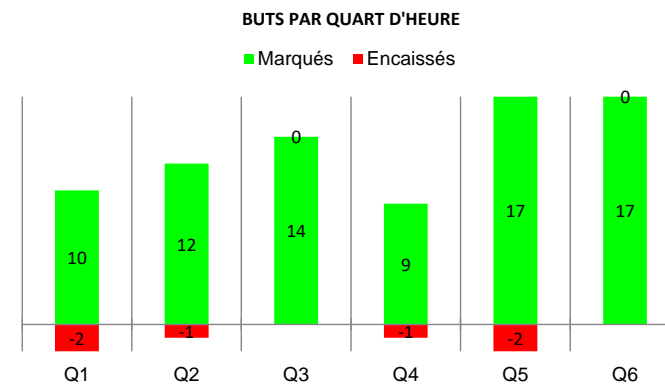

19 PASSEURS (Ch/Cp)	P. (Ch/Cp)	J. (Ch/Cp)
1 LEFFE Brice	11	12
2 GLAYROUSE Guillaume	7	13
3 CHERAITI Issam	6	3
4 CHERAITI Mohamed	5	11
5 DUPLAN Yannick	5	12
6 DOUARD Cédric	4	5
7 BASILE Hugues	4	14
8 CHASSOT Mickael	3	5
9 GIERKOWSKI Alexandre	3	10
10 GIRARD Maxime	3	12
11 AUBANEL Maxime	2	3
12 POTHIER Nicolas	2	6
13 DAHMANI Matéo	2	9
14 RODRIGUEZ Matthieu	2	10
15 ROUCH Baptiste	2	14
16 GIMENEZ Marc	1	2
17 TIHY Valentin	1	4

09/09/2021	JOURNÉE 1	
ASPIC	5	0 METEO
AZOTE		INTERNAT 2
FREESCALE 2	1	1 AMIS DU BOIS
MUNICIPAUX 2	9	0 ROSERAIE 2
ACCENTURE		FG TFCG
ESC CHU	0	11 TOAC 2