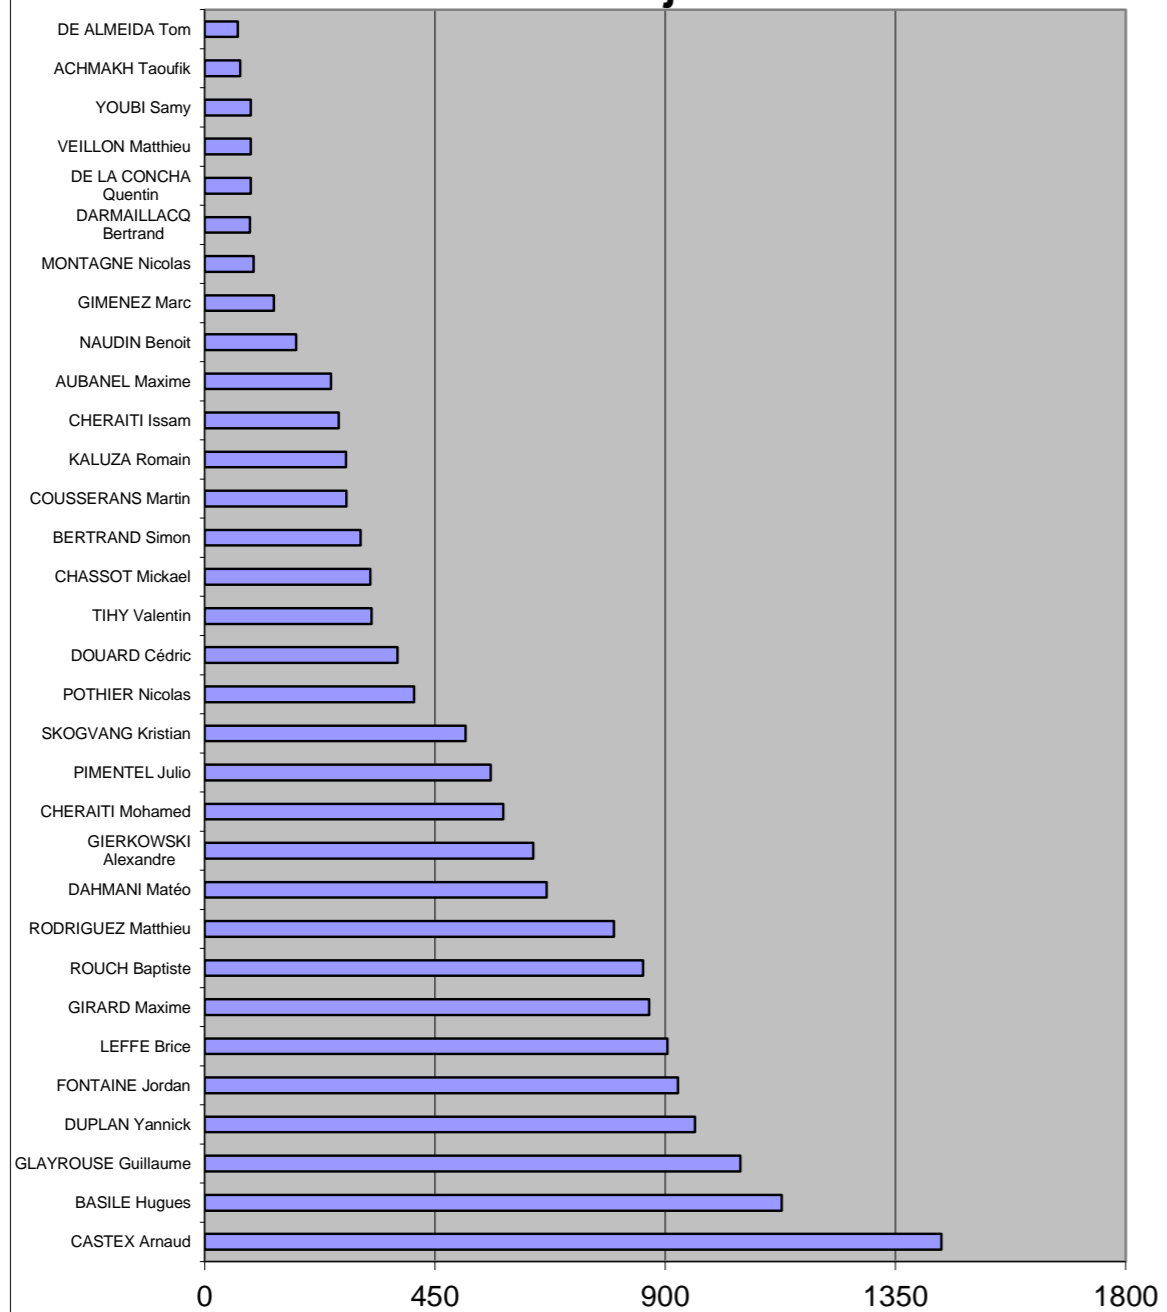

Minutes jouées