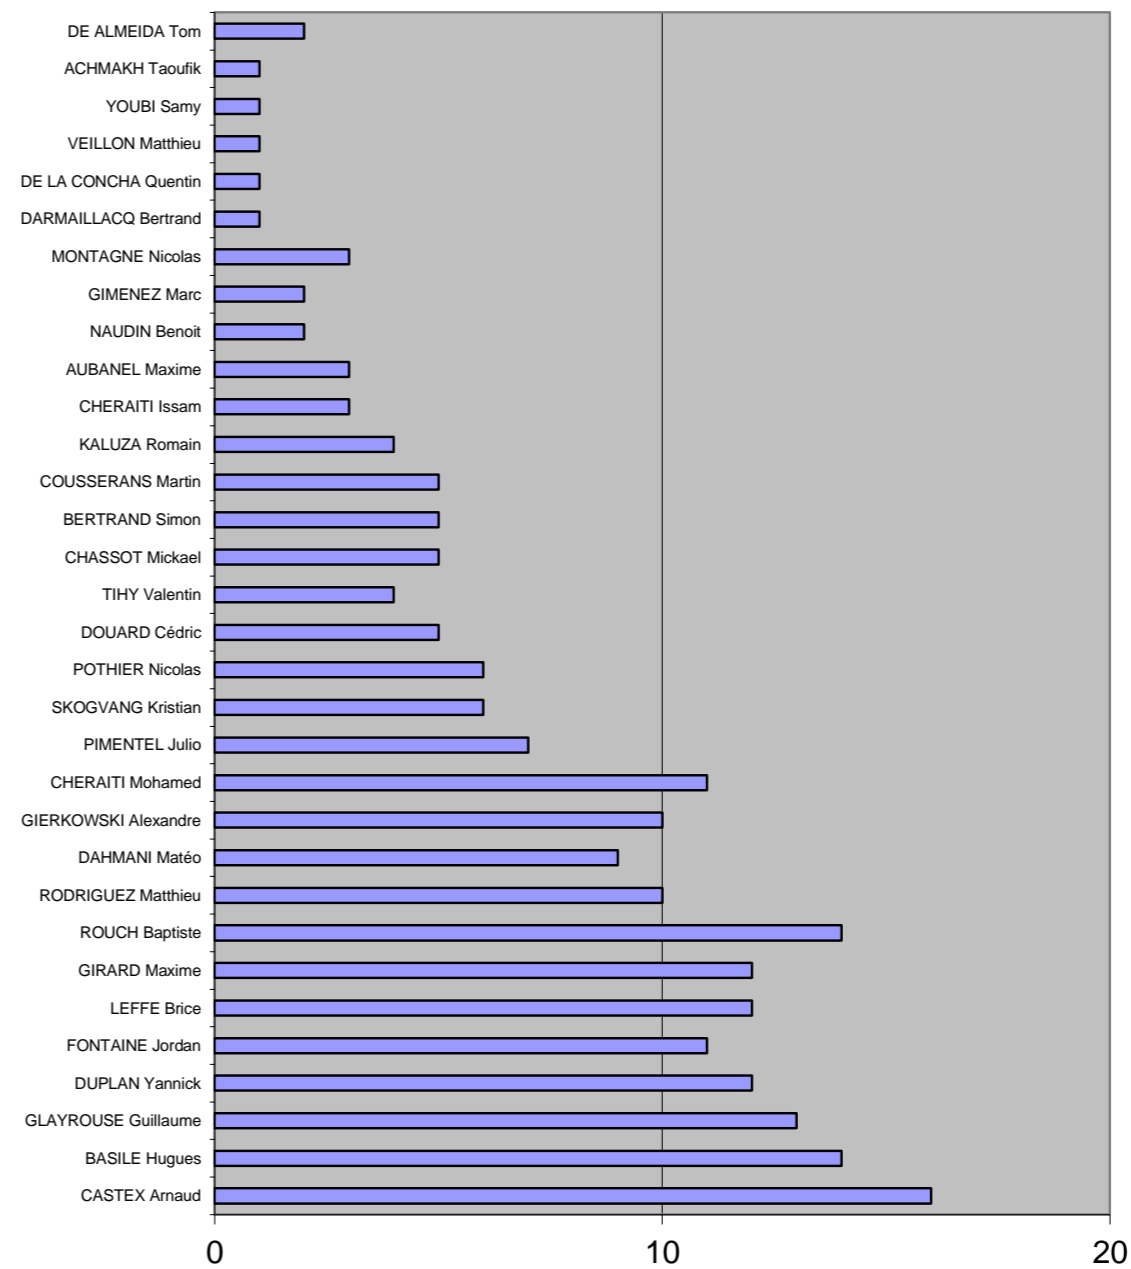

Matchs Joués