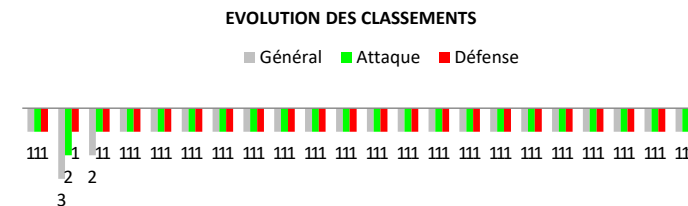

FOOT ENTREPRISE - OCCITANIE
REGIONAL 2
2021-2022

CHAMPIONNAT	Pts	Général					Fo	Ré	p.	c.	Diff	Domicile					Extérieur												
		J.	G.	N.	P.	Pts						J.	G.	N.	P.	Fo	Ré	p.	c.	Pts	J.	G.	N.	P.	Fo	Ré	p.	c.	
1 TOAC 2	51	18	17	0	1	0	0	0	85	6	79	27	9	9	0	0	0	0	47	4	24	9	8	0	1	0	0	38	2
2 AMIS DU BOIS	38	18	12	2	4	0	0	0	58	31	27	21	9	7	0	2	0	0	32	14	17	9	5	2	2	0	0	26	17
3 MUNICIPAUX 2	33	18	11	0	7	0	0	0	51	20	31	18	9	6	0	3	0	0	31	8	15	9	5	0	4	0	0	20	12
4 ASPIC	32	18	10	2	6	0	0	0	44	26	18	13	9	4	1	4	0	0	19	12	19	9	6	1	2	0	0	25	14
5 ESC CHU	25	18	8	1	9	0	0	0	35	50	-15	16	9	5	1	3	0	0	15	21	9	9	3	0	6	0	0	20	29
6 ACCENTURE	21	18	7	1	9	1	0	0	32	47	-15	10	9	3	1	5	0	0	15	24	11	9	4	0	4	1	0	17	23
7 FREESCALE 2	21	18	6	3	9	0	0	0	36	60	-24	13	9	4	1	4	0	0	21	28	8	9	2	2	5	0	0	15	32
8 ROSERAIE 2	15	18	5	1	11	1	0	0	40	69	-29	15	9	5	0	4	0	0	24	27	0	9	0	1	7	1	0	16	42
9 INTERNAT 2	10	18	4	0	12	2	0	0	31	65	-34	3	9	1	0	8	0	0	15	40	7	9	3	0	4	2	0	16	25
10 METEO	8	18	2	4	10	2	0	0	30	62	-32	2	9	0	3	5	1	0	14	28	6	9	2	1	5	1	0	16	34
11 TFCG																													
12 AZOTE																													

Meilleure Plus mauvaise

22 BUTEURS (Ch/Cp/Am)	B. (Ch/Cp)	J. (Ch/Cp)	B. (Am)
1 LEFFE Brice	16	(+1)	12
2 DUPLAN Yannick	11		12
3 DOUARD Cédric	8		5
4 GIERKOWSKI Alexandre	6		10
5 ROUCH Baptiste	5		14
6 AUBANEL Maxime	4		3
7 CHERAITI Issam	4		3
8 GIRARD Maxime	4	(+1)	12
9 POTHIER Nicolas	3	(+1)	6
10 BASILE Hugues	3		14
11 DAHMANI Matéo	2		9
12 CHERAITI Mohamed	2		11
13 GLAYROUSE Guillaume	2		13
14 DARMAILLACQ Bertrand	1	(+1)	1
15 VEILLON Matthieu	1		1
16 GIMENEZ Marc	1		2
17 NAUDIN Benoit	1	(+1)	2

20/05/2022	JOURNÉE 22	
INTERNAT 2		AZOTE
AMIS DU BOIS	5	1 FREESCALE 2
METEO	3	4 ASPIC
TFCG		ACCENTURE
ROSEARIE 2	1	3 MUNICIPAUX 2
TOAC 2	6	0 ESC CHU