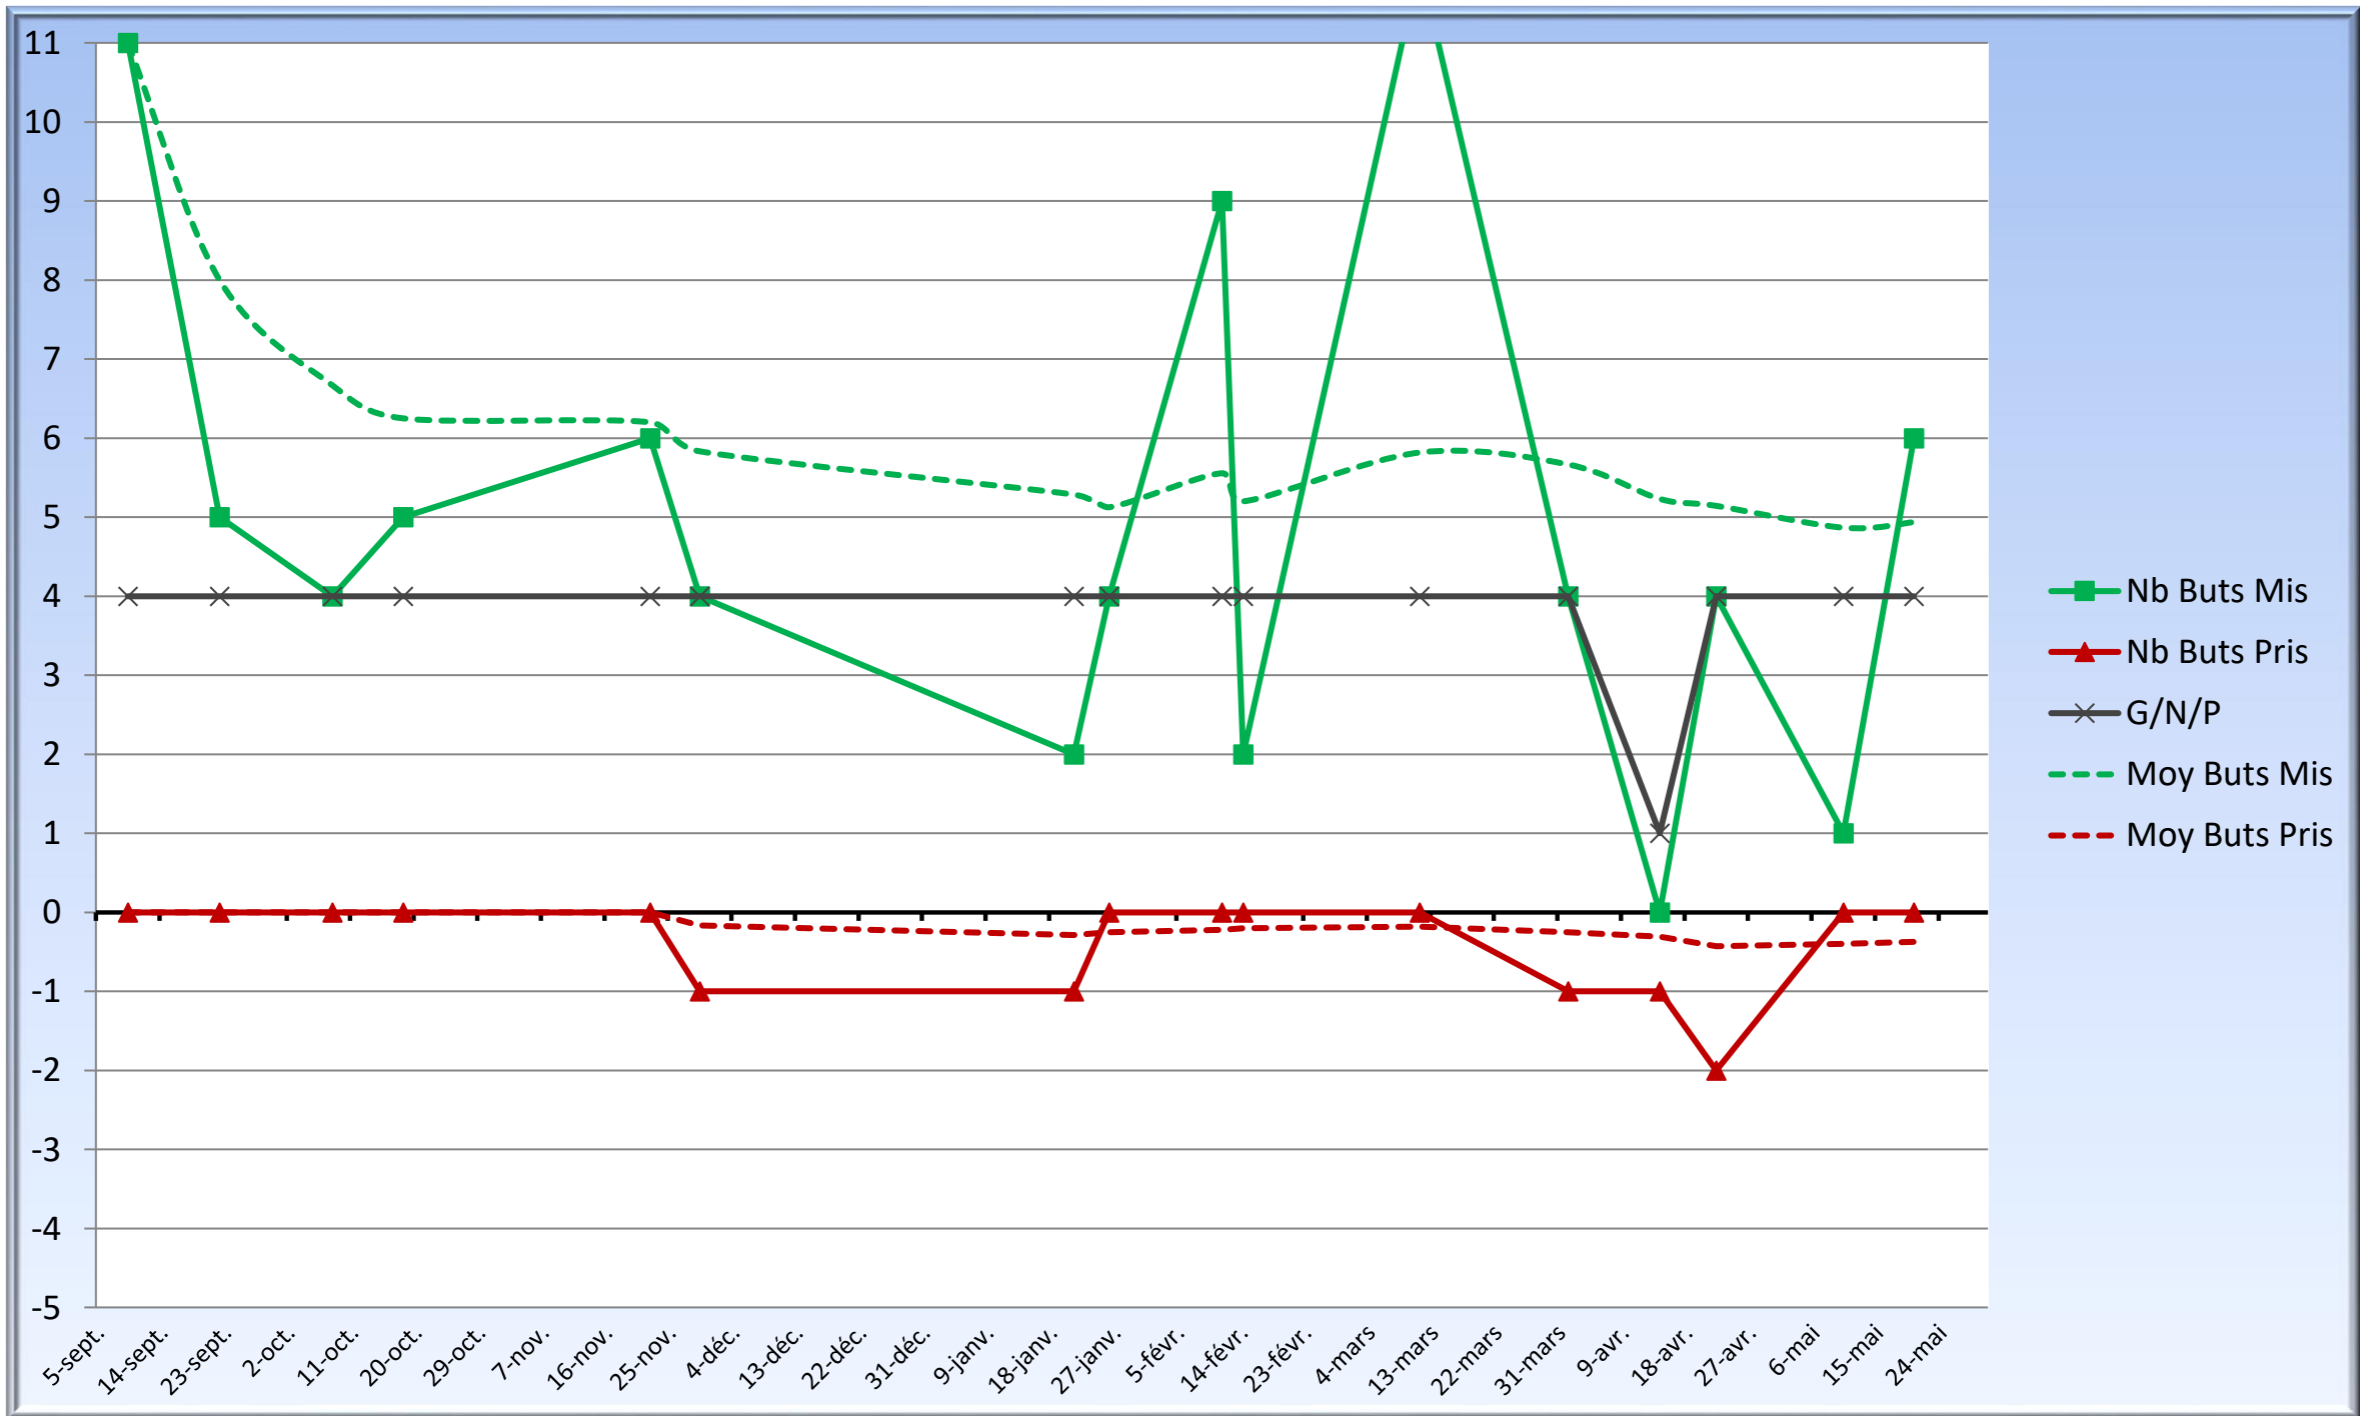

All	15820			519431,0	32,83 << Age Moyen de l'effectif
11	10238	0,6471555		337174,0	32,93 << Age Moyen des 11
14	11891	0,75164349		395587,0	33,27 << Age Moyen des 14
16	12677	0,80132743			

### Minutes jouées

### Matchs Joués

Date Match	Nb Buts Mis	Nb Buts Pris	G/N/P	Moy Buts Mis	Moy Buts Pris	
09/09/2021		11	0	4	11	0
22/09/2021		5	0	4	8	0
08/10/2021		4	0	4	6,66666667	0
18/10/2021		5	0	4	6,25	0
22/11/2021		6	0	4	6,2	0
29/11/2021		4	-1	4	5,83333333	-0,16666667
21/01/2022		2	-1	4	5,285714286	-0,285714286
26/01/2022		4	0	4	5,125	-0,25
11/02/2022		9	0	4	5,55555556	-0,22222222
14/02/2022		2	0	4	5,2	-0,2
11/03/2022		12	0	4	5,81818182	-0,18181818
01/04/2022		4	-1	4	5,66666667	-0,25
14/04/2022		0	-1	1	5,23076923	-0,307692308
22/04/2022		4	-2	4	5,142857143	-0,428571429
10/05/2022		1	0	4	4,86666667	-0,4
20/05/2022		6	0	4	4,9375	-0,375