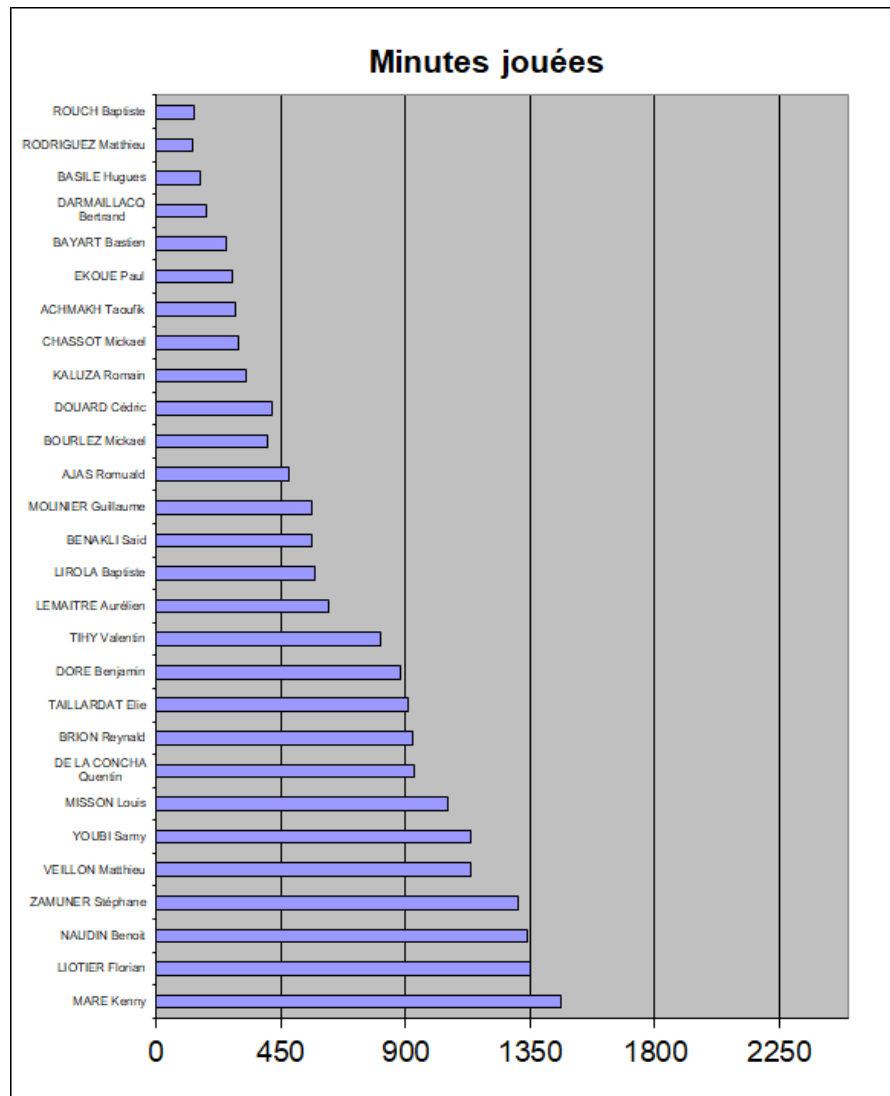

ANNEXES

Statistiques Joueurs (Graphiques)

Note → 2017 : saison avec le moins de joueurs utilisés (25)

36 joueurs utilisés

(-3 vs 2022; +2 vs 2019; +7j vs 2018; +5j vs 2017; =2016)

→ +11 joueurs depuis 2017 (on baisse)

88% des minutes jouées sur un groupe de 19 joueurs

(=2022; +2j vs 2019; +2j vs 2018; =2017; -2 j vs 2016)

→ +4 joueurs depuis 2017 (stable)

98% des minutes jouées sur un groupe de 28 joueurs

(-2 vs 2022; +4j vs 2019; +4j vs 2018; +3 j vs 2017; -4 j vs 2016)

→ +9 joueurs depuis 2017 (on baisse)

→ Groupe stable vs 2022 !

→ 11 joueurs ont fait 64% des minutes (70% en 2017)

→ 14 joueurs ont fait 75% des minutes (83% en 2017)

→ **Groupe toujours trop élargi (vs le nombre faible de matchs)**

(-) Manque d'automatismes
(+) participation joueurs clubs