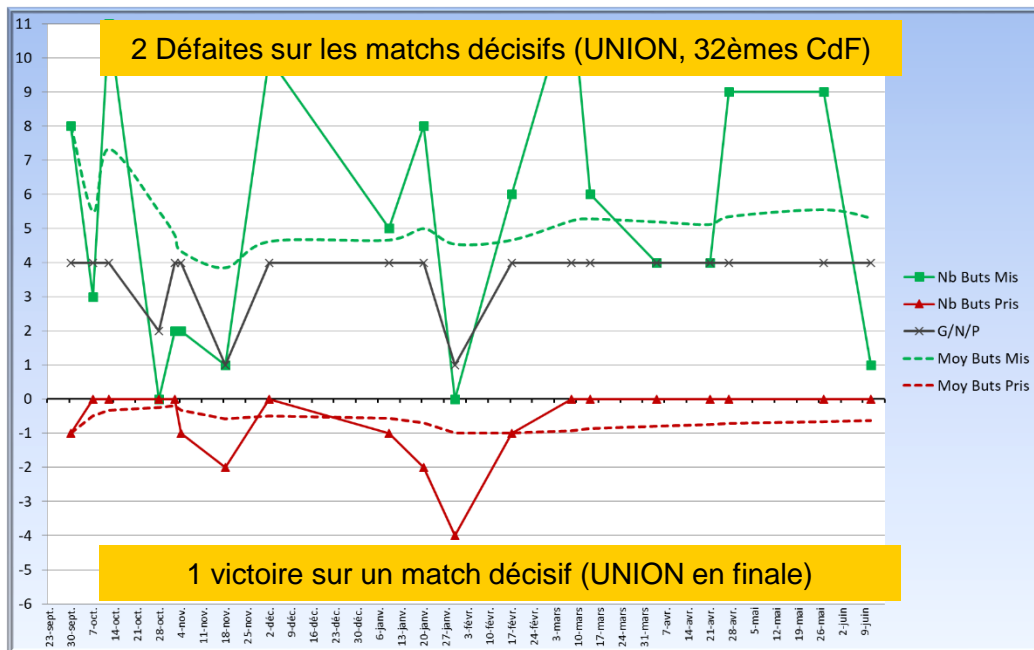

STATISTIQUES EQUIPES

Evolution age de l'équipe 1

- 33.6 ans : age moyen de l'effectif de l'équipe (33.3/32.9/32.6/31.9/31.4/30.6/29.4/29.2/28.7/29.1 en 22/19/18/17/16/15/14/13/12/11)
- 33.1 ans : age moyen des 14 joueurs ayant le + joué (34.2/32.8/33/32.5/32/30.9/29.3/29.6/28.2/28.8 en 22/19/18/17/16/15/14/13/12/11)
- 32.9 ans : age moyen des 11 joueurs ayant le + joué (33.9/32.2/32.6/32/32.2/31.5/29.6/29.8/28.1/28.6 en 22/19/18/17/16/15/14/13/12/11)

Nombre moyen de buts / match

- → 5.32 buts mis / match (3.89 en 2019)
- → 0.63 buts pris / match (1.05 en 2019)

L'effectif complet vieillit moins vite (+0.3 vs 2022) !

La jeunesse s'installe dans les 14 et dans le 11 (-1.1 vs 2022) et dans le 11 (-1 vs 2022)

Evolution des buts mis et pris & Evolution des G/N/P (Gagné, Nul, Perdu)

2023

+++ Très grosse fin de saison (depuis février) 8 victoires et 7 clean sheets sur 8 derniers matchs joués en 3-5-2 (efficacité défensive) avec 51 buts mis

++ 12 clean sheets dans la saison

+ On a marqué à tous les matchs sauf 2x vs UNION (2 défaites (titre et CdF) / 3 victoires (2ème place et Coupe Occ.) sur 6 matchs contre les 2 éq à la lutte

2022

++ On a assuré la 2ème place contre les « plus petites » équipes + On a marqué à tous les matchs sauf APSAP

-- 4 défaites sur les matchs décisifs

-- 3 défaites sur 4 matchs contre les 2 éq à la lutte

-- Baisse dans la saison de l'efficacité défensive (que 8 clean sheets)

2019

++ 13 clean sheets (12 en 2018)

++ On a marqué à tous les matchs

-- 2 mauvaises entames de compétitions (1D R1, 2D CdF)

-- Baisse progressive efficacité off et déf en 2019