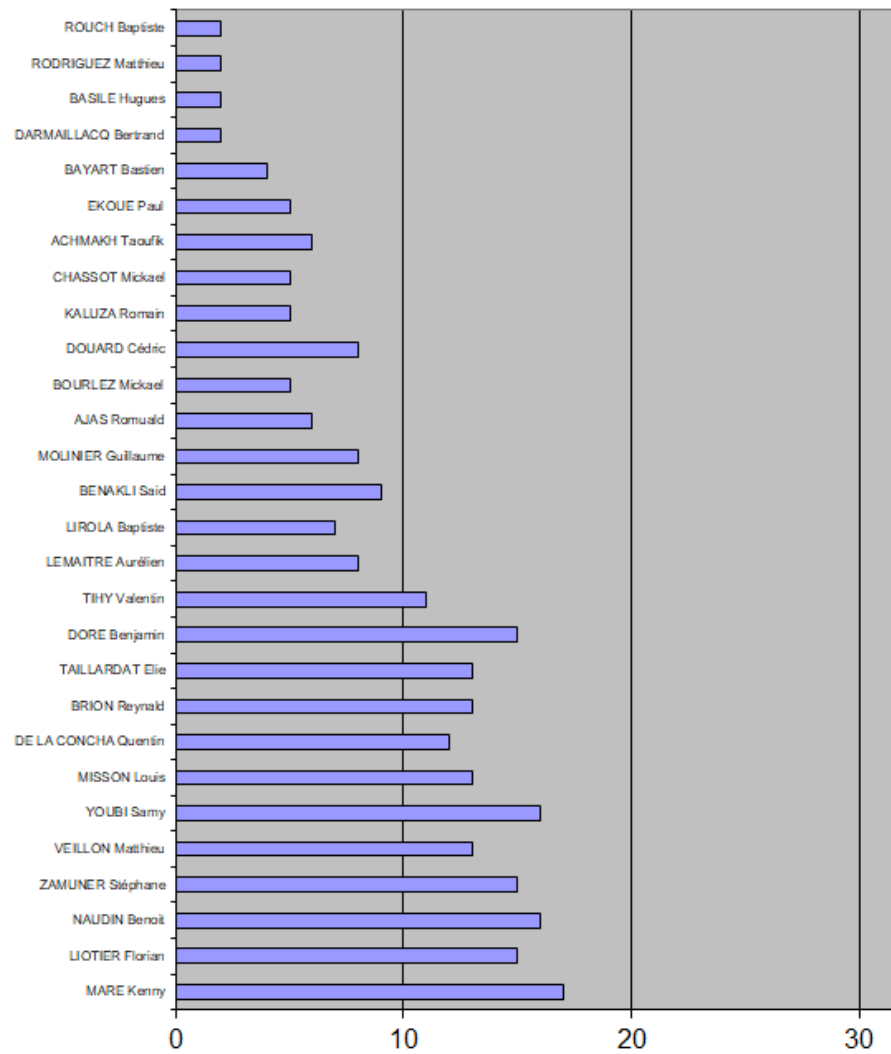

ANNEXES

🕒 Statistiques Joueurs (Graphiques)

Matches Joués