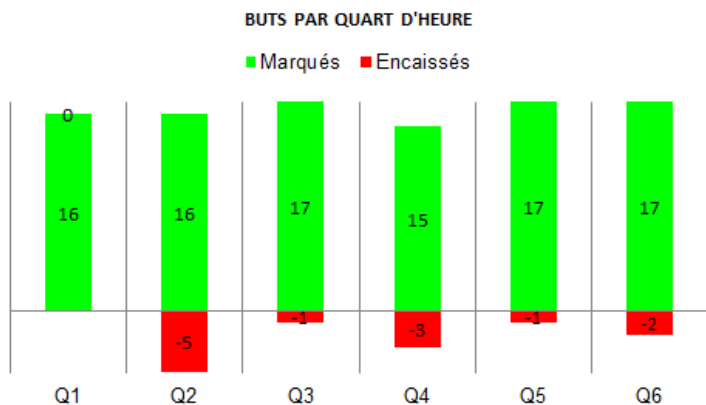

ANNEXES

Classement Buteurs

18 BUTEURS (ChCp/Am)	B. (ChCp)	J. (ChCp)	B. (Am)
1 MARE Kenny	14	17	
2 AJAS Romuald	13	6	
3 VEILLON Matthieu	12	13	
4 LEMAITRE Aurélien	10	8	
5 LIROLA Baptiste	9	7	
6 BOURLEZ Mickael	8	(+ 1)	5
7 DORE Benjamin	6	15	
8 BENAKLI Saïd	4	9	
9 TIHY Valentin	3	11	
10 BRION Reynald	3	13	
11 MISSON Louis	3	13	
12 TAILLARDAT Elie	3	13	
13 KALUZA Romain	2	5	
14 DOUARD Cédric	2	8	
15 DE LA CONCHA Quentin	2	12	
16 NAUDIN Benoit	2	16	
17 RODRIGUEZ Matthieu	1	2	
18 ACHMAKH Taoufik	1	6	

Classement Passeurs

20 PASSEURS (ChCp)	P. (ChCp)	J. (ChCp)	
1 MARE Kenny	16	17	
2 VEILLON Matthieu	12	13	
3 TAILLARDAT Elie	8	13	
4 DOUARD Cédric	6	8	
5 LEMAITRE Aurélien	6	8	
6 BOURLEZ Mickael	5	5	
7 LIROLA Baptiste	5	7	
8 BENAKLI Saïd	5	(+1)	9
9 DORE Benjamin	4	15	
10 YOUNI Samy	3	16	
11 KALUZA Romain	2	5	
12 AJAS Romuald	2	6	
13 TIHY Valentin	2	11	
14 BRION Reynald	2	13	
15 ZAMUNER Stéphane	2	15	
16 DARMAILLACQ Bertrand	1	2	
17 RODRIGUEZ Matthieu	1	2	
18 ACHMAKH Taoufik	1	6	
19 MOLINIER Guillaume	1	8	
20 NAUDIN Benoit	1	16	

Buts par Quart d'heure

2019

8% des buts pris dans le 1er quart d'heure
53% des buts pris en deuxième mi-temps
36% des buts marqués ds la dernière ½ heure

Très équilibré !

50/50 sur les 2 mi-temps
On prend plus de buts au milieu des 2 mi-temps

2023

ARCHI équilibré sur les mi-temps et les 3x30 min !

Aucun but pris dans le 1er quart d'heure
50% des buts pris & mis par mi-temps
Un tiers des buts marqués par ½ heure

On a pris juste plus de buts dans le 2ème quart d'heure... le match retour vs CIC qui pèse

2022

5% des buts pris dans le 1er quart d'heure
55% des buts pris en deuxième mi-temps
39% des buts marqués ds la dernière ½ heure (car malgré le déficit physique on est mieux que la plupart des équipes)

Très équilibré !

45/55 entre les 2 mi-temps
On prend plus de buts en fin de 1ère mi-temps et au milieu de la 2ème

2018

12% des buts pris dans le 1er quart d'heure
54% des buts pris en deuxième mi-temps
41% des buts marqués ds la dernière ½ heure

2017

14% des buts pris dans le 1er quart d'heure
60% des buts pris en deuxième mi-temps
35% des buts marqués ds la dernière ½ heure

2016

15% des buts pris dans le 1er quart d'heure
58% des buts pris en deuxième mi-temps
37% des buts marqués ds la dernière ½ heure