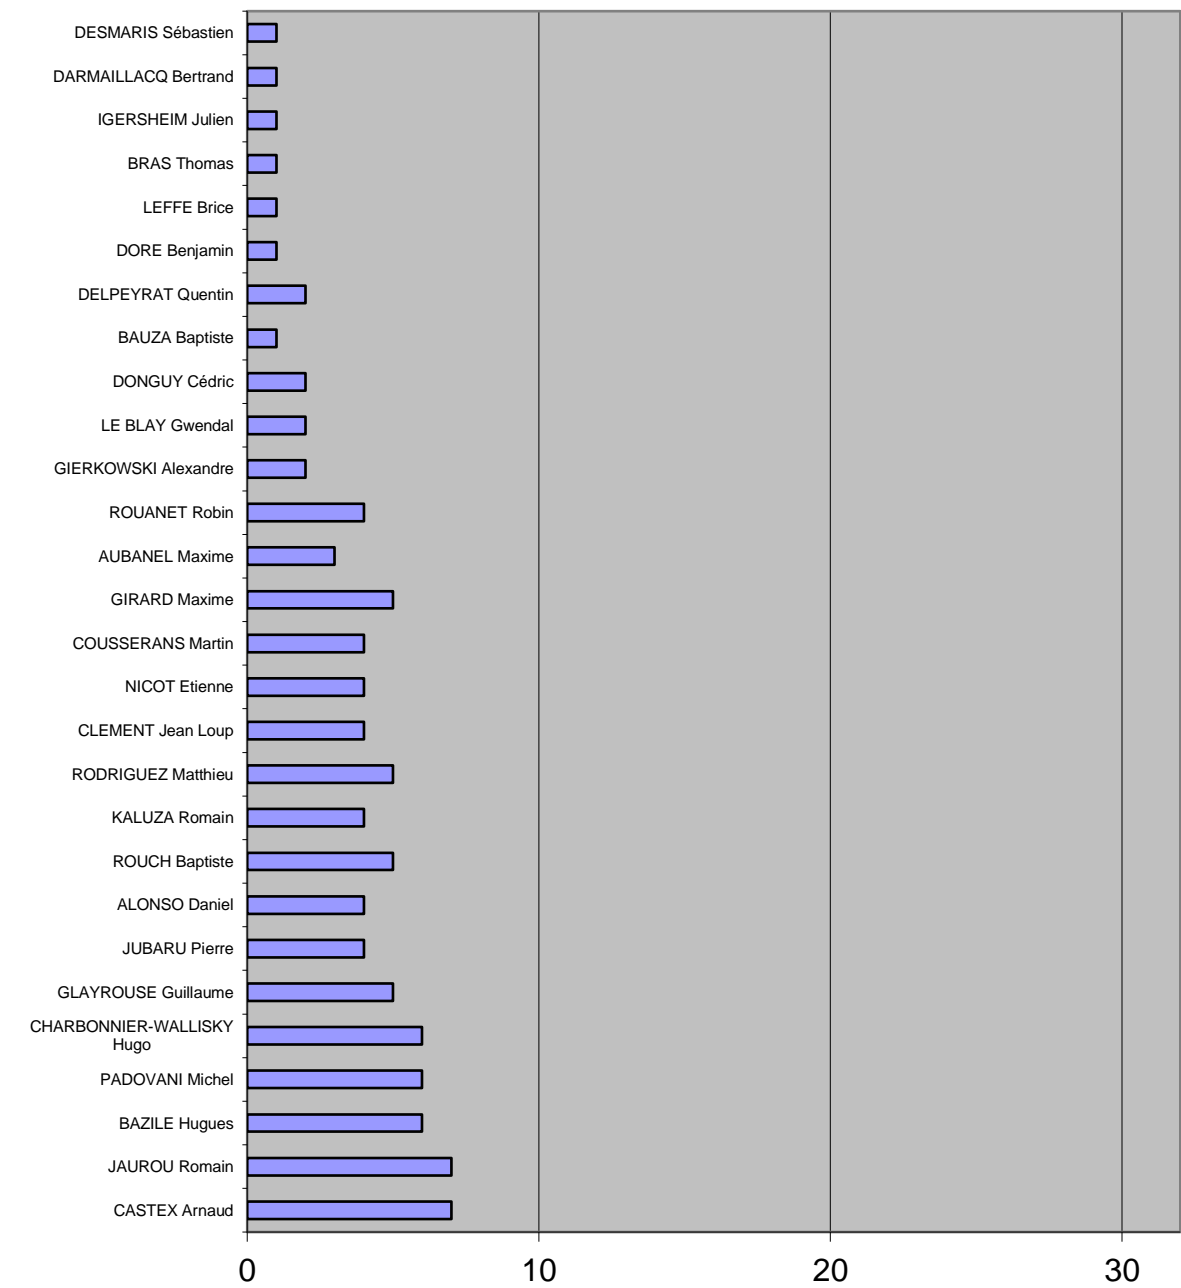

Matches Joués