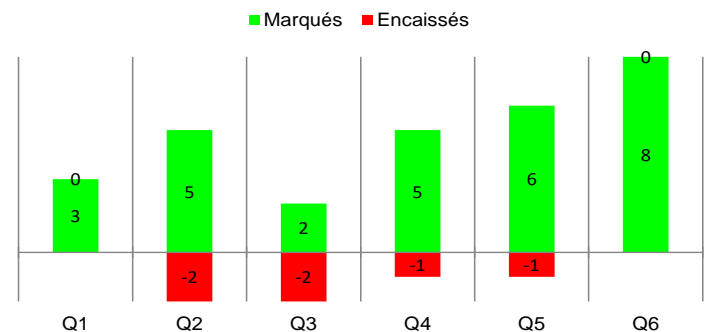

25/03/2024	Journée 7
ACCENTURE	LIEBHERR
METEO	AMIS DU BOIS
ASPIC	TOAC 2

26/04/2024	Journée 8
AMIS DU BOIS	ACCENTURE
ASPIC	METEO
TOAC 2	LIEBHERR

17/05/2024	Journée 9
LIEBHERR	AMIS DU BOIS
ACCENTURE	ASPIC
TOAC 2	METEO

### EVOLUTION DES CLASSEMENTS

### BUTS PAR QUART D'HEURE

19/01/2024	LIEBHERR	1	7	ASPIC	Journée 1
31/01/2024	METEO	1	4	LIEBHERR	Journée 2
09/02/2024	LIEBHERR	0	3	ACCENTURE	Journée 3
26/02/2024	LIEBHERR	2	4	TOAC 2	Journée 4
13/03/2024	AMIS DU BOIS	3	0	LIEBHERR	Journée 5
22/03/2024	LIEBHERR	4	3	METEO	Journée 6