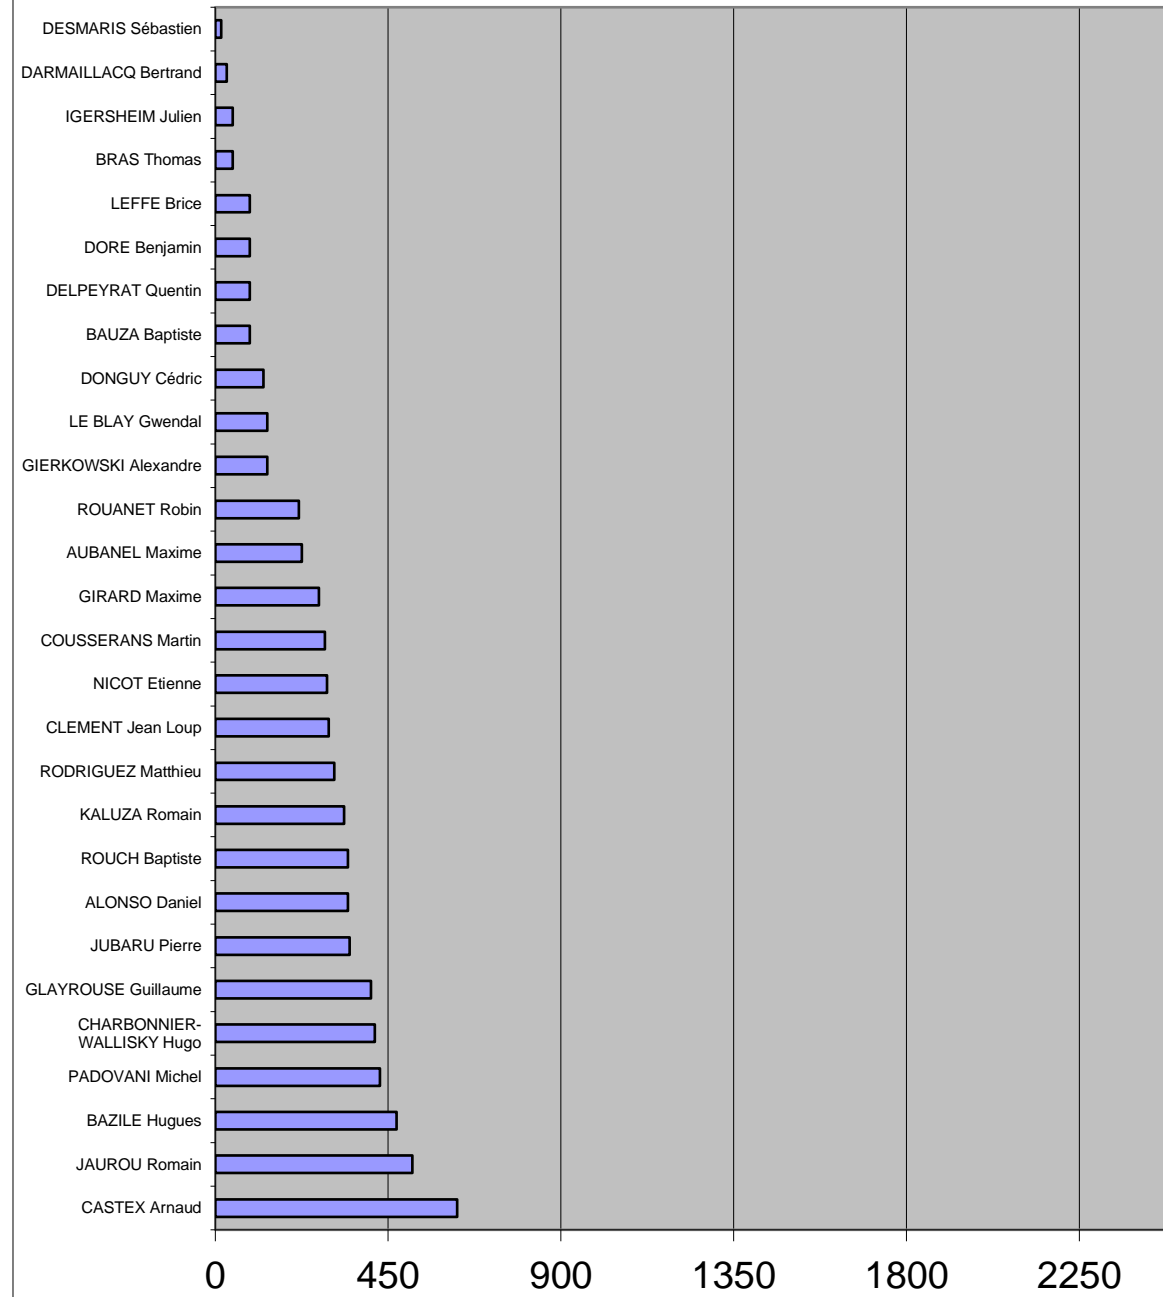

Minutes jouées