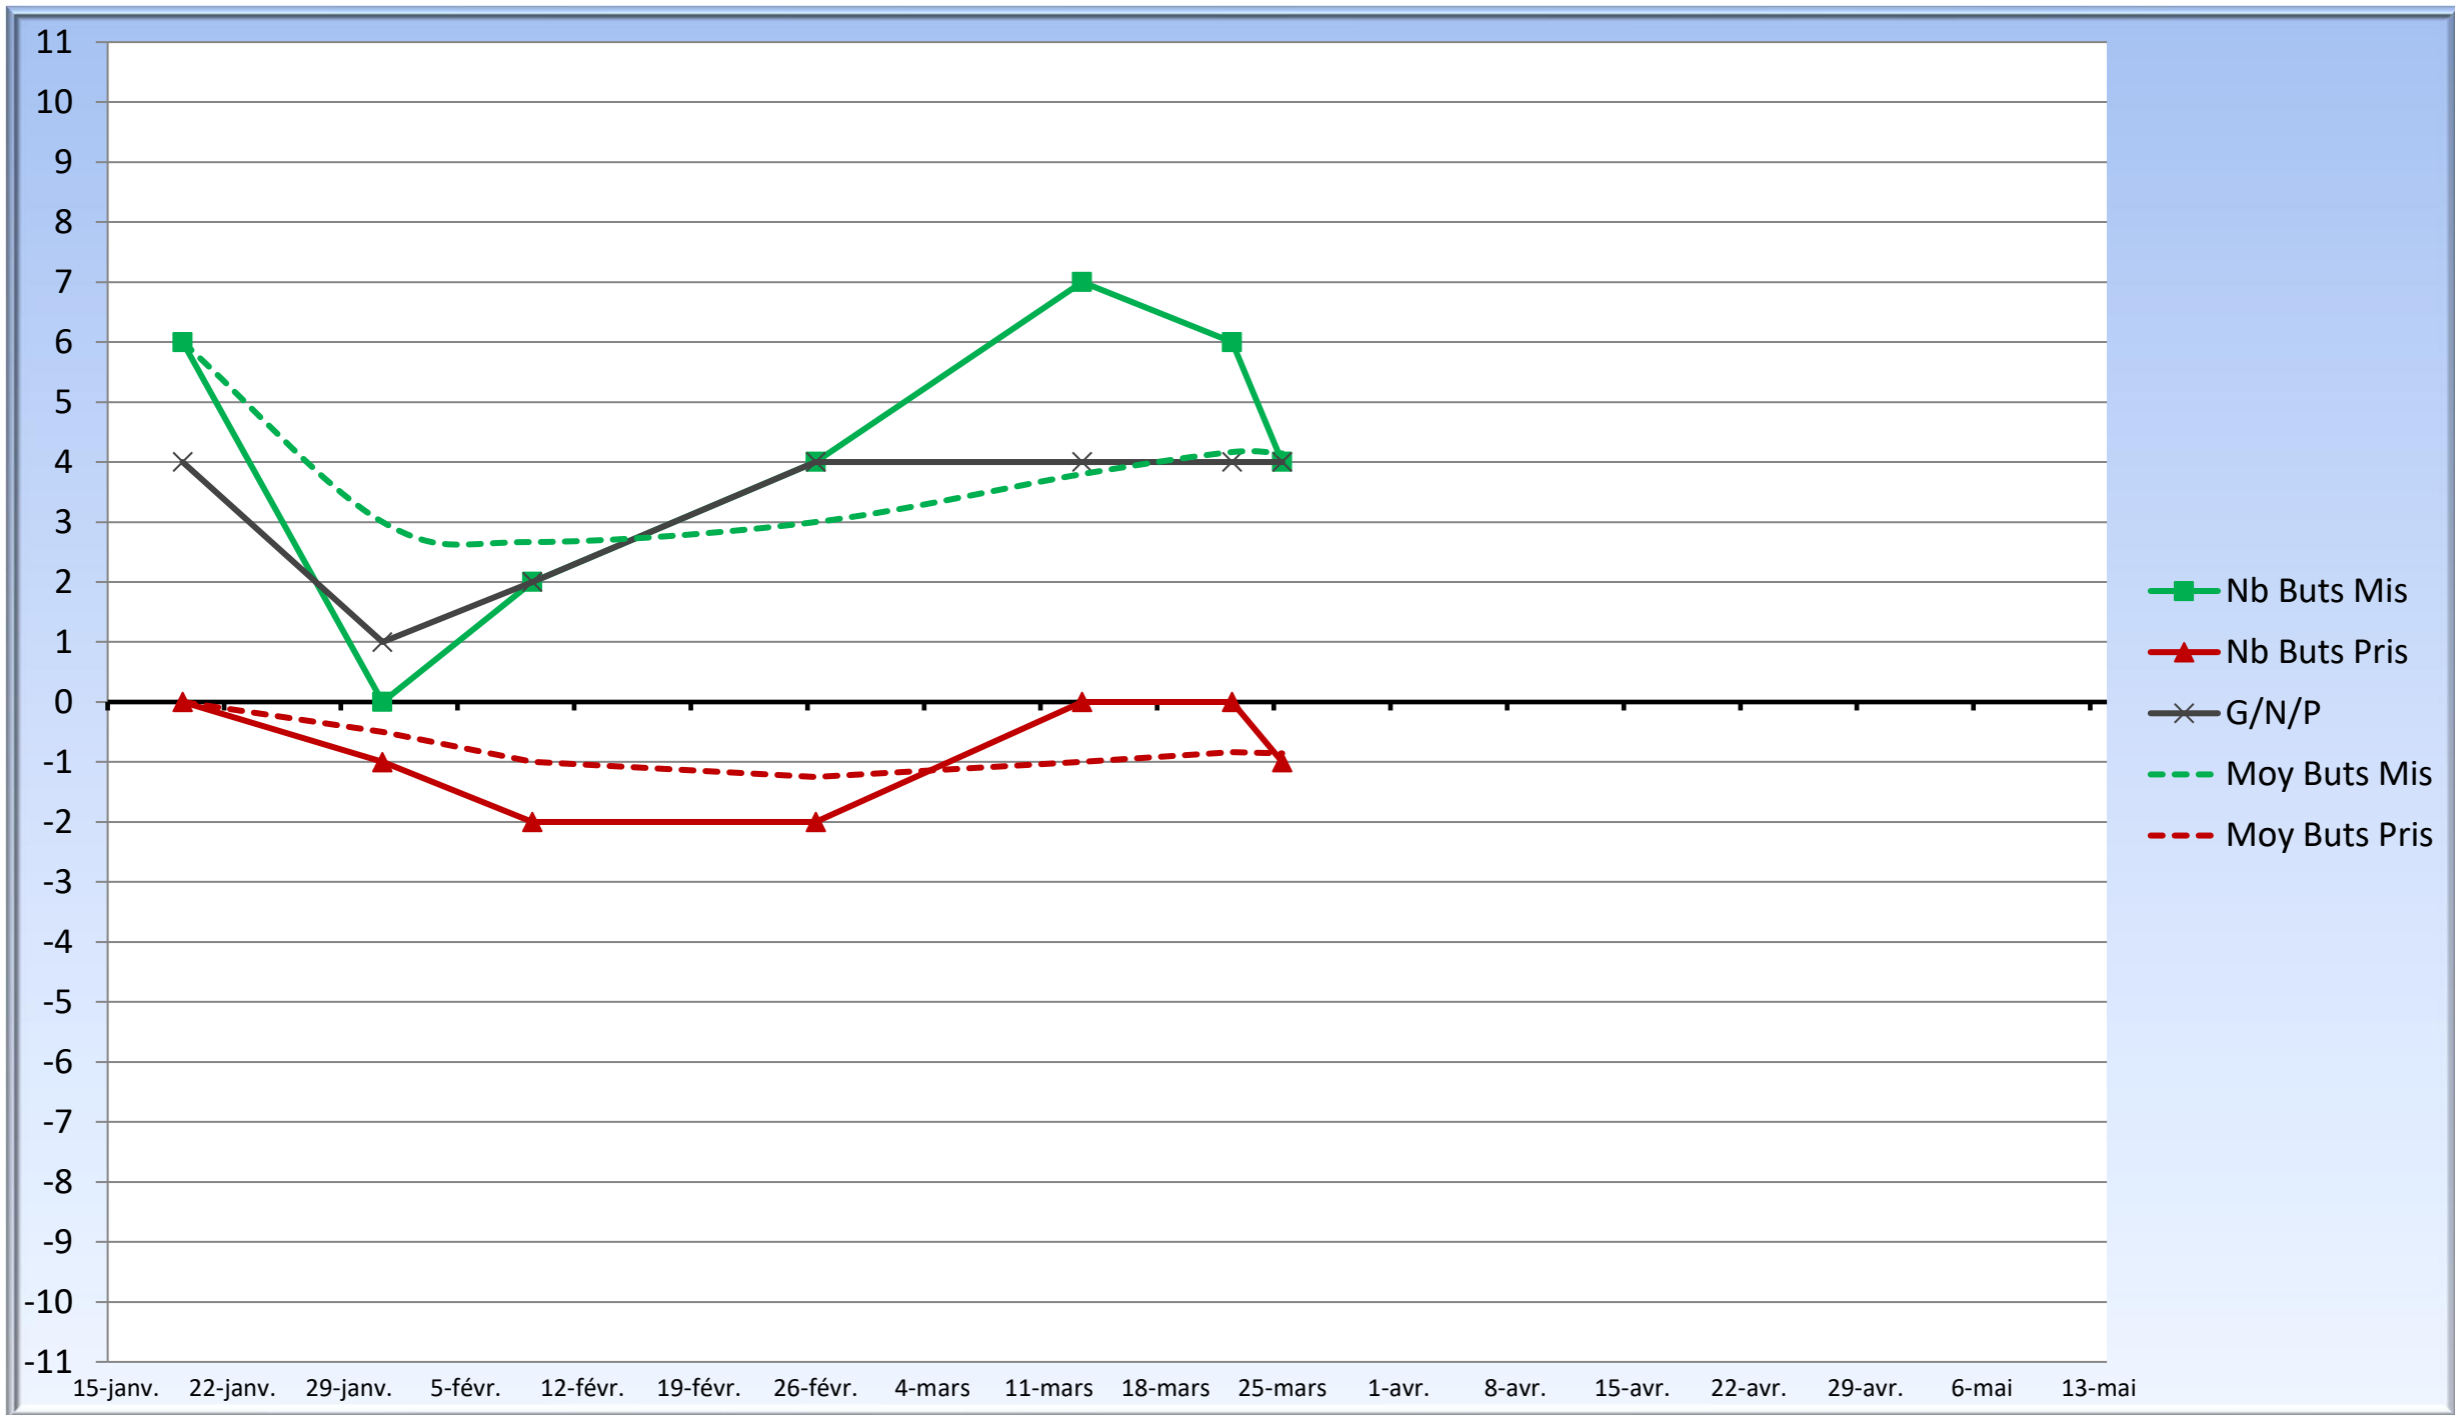

### BUTS PAR QUART D'HEURE

19/01/2024	LIEBHERR	1	7	ASPIC	Journée 1
31/01/2024	METEO	1	4	LIEBHERR	Journée 2
09/02/2024	LIEBHERR	0	3	ACCENTURE	Journée 3
26/02/2024	LIEBHERR	2	4	TOAC 2	Journée 4
13/03/2024	AMIS DU BOIS	3	0	LIEBHERR	Journée 5
22/03/2024	LIEBHERR	4	3	METEO	Journée 6

All	7022													
11	4549	0,647821134												
14	5420	0,771859869					231267,0							
16	5915	0,842352606					157204,0							
17	6132	0,873255483					181606,0							

**32,93 << Age Moyen de l'effectif**  
**34,56 << Age Moyen des 11**  
**33,51 << Age Moyen des 14**

### Minutes jouées

### Matches Joués

Date Match	Nb Buts Mis	Nb Buts Pris	G/N/P	Moy Buts Mis	Moy Buts Pris	
19/01/2024		6	0	4	6	0
31/01/2024		0	-1	1	3	-0,5
09/02/2024		2	-2	2	2,666666667	-1
26/02/2024		4	-2	4	3	-1,25
13/03/2024		7	0	4	3,8	-1
22/03/2024		6	0	4	4,166666667	-0,8333333333
25/03/2024		4	-1	4	4,142857143	-0,857142857