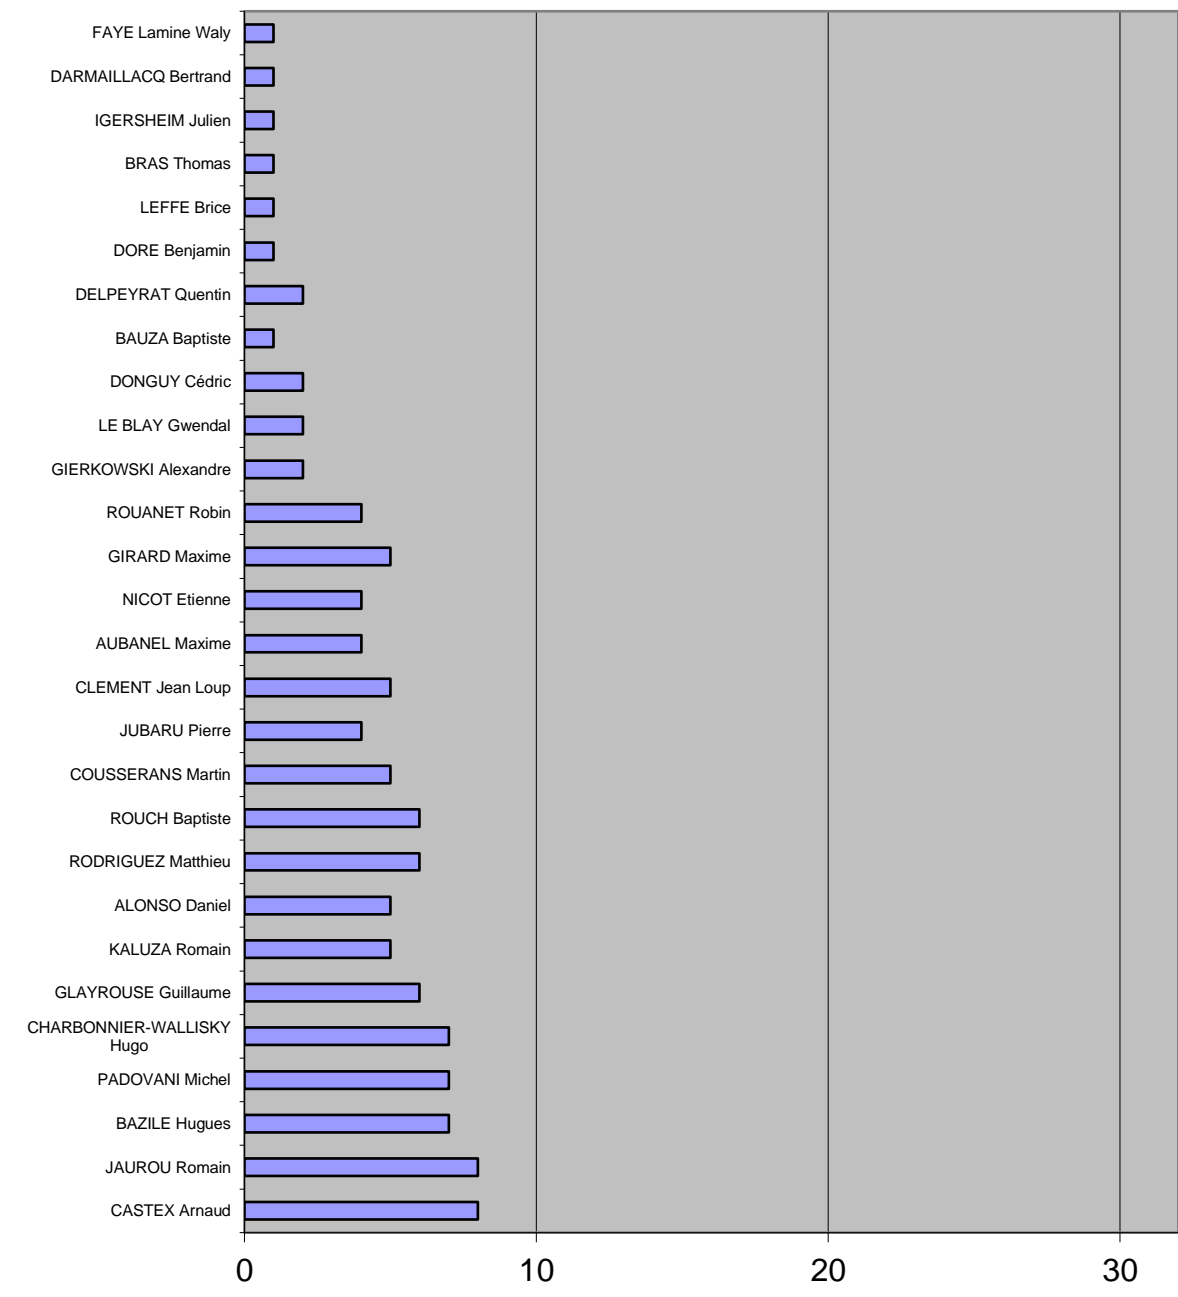

Matches Joués