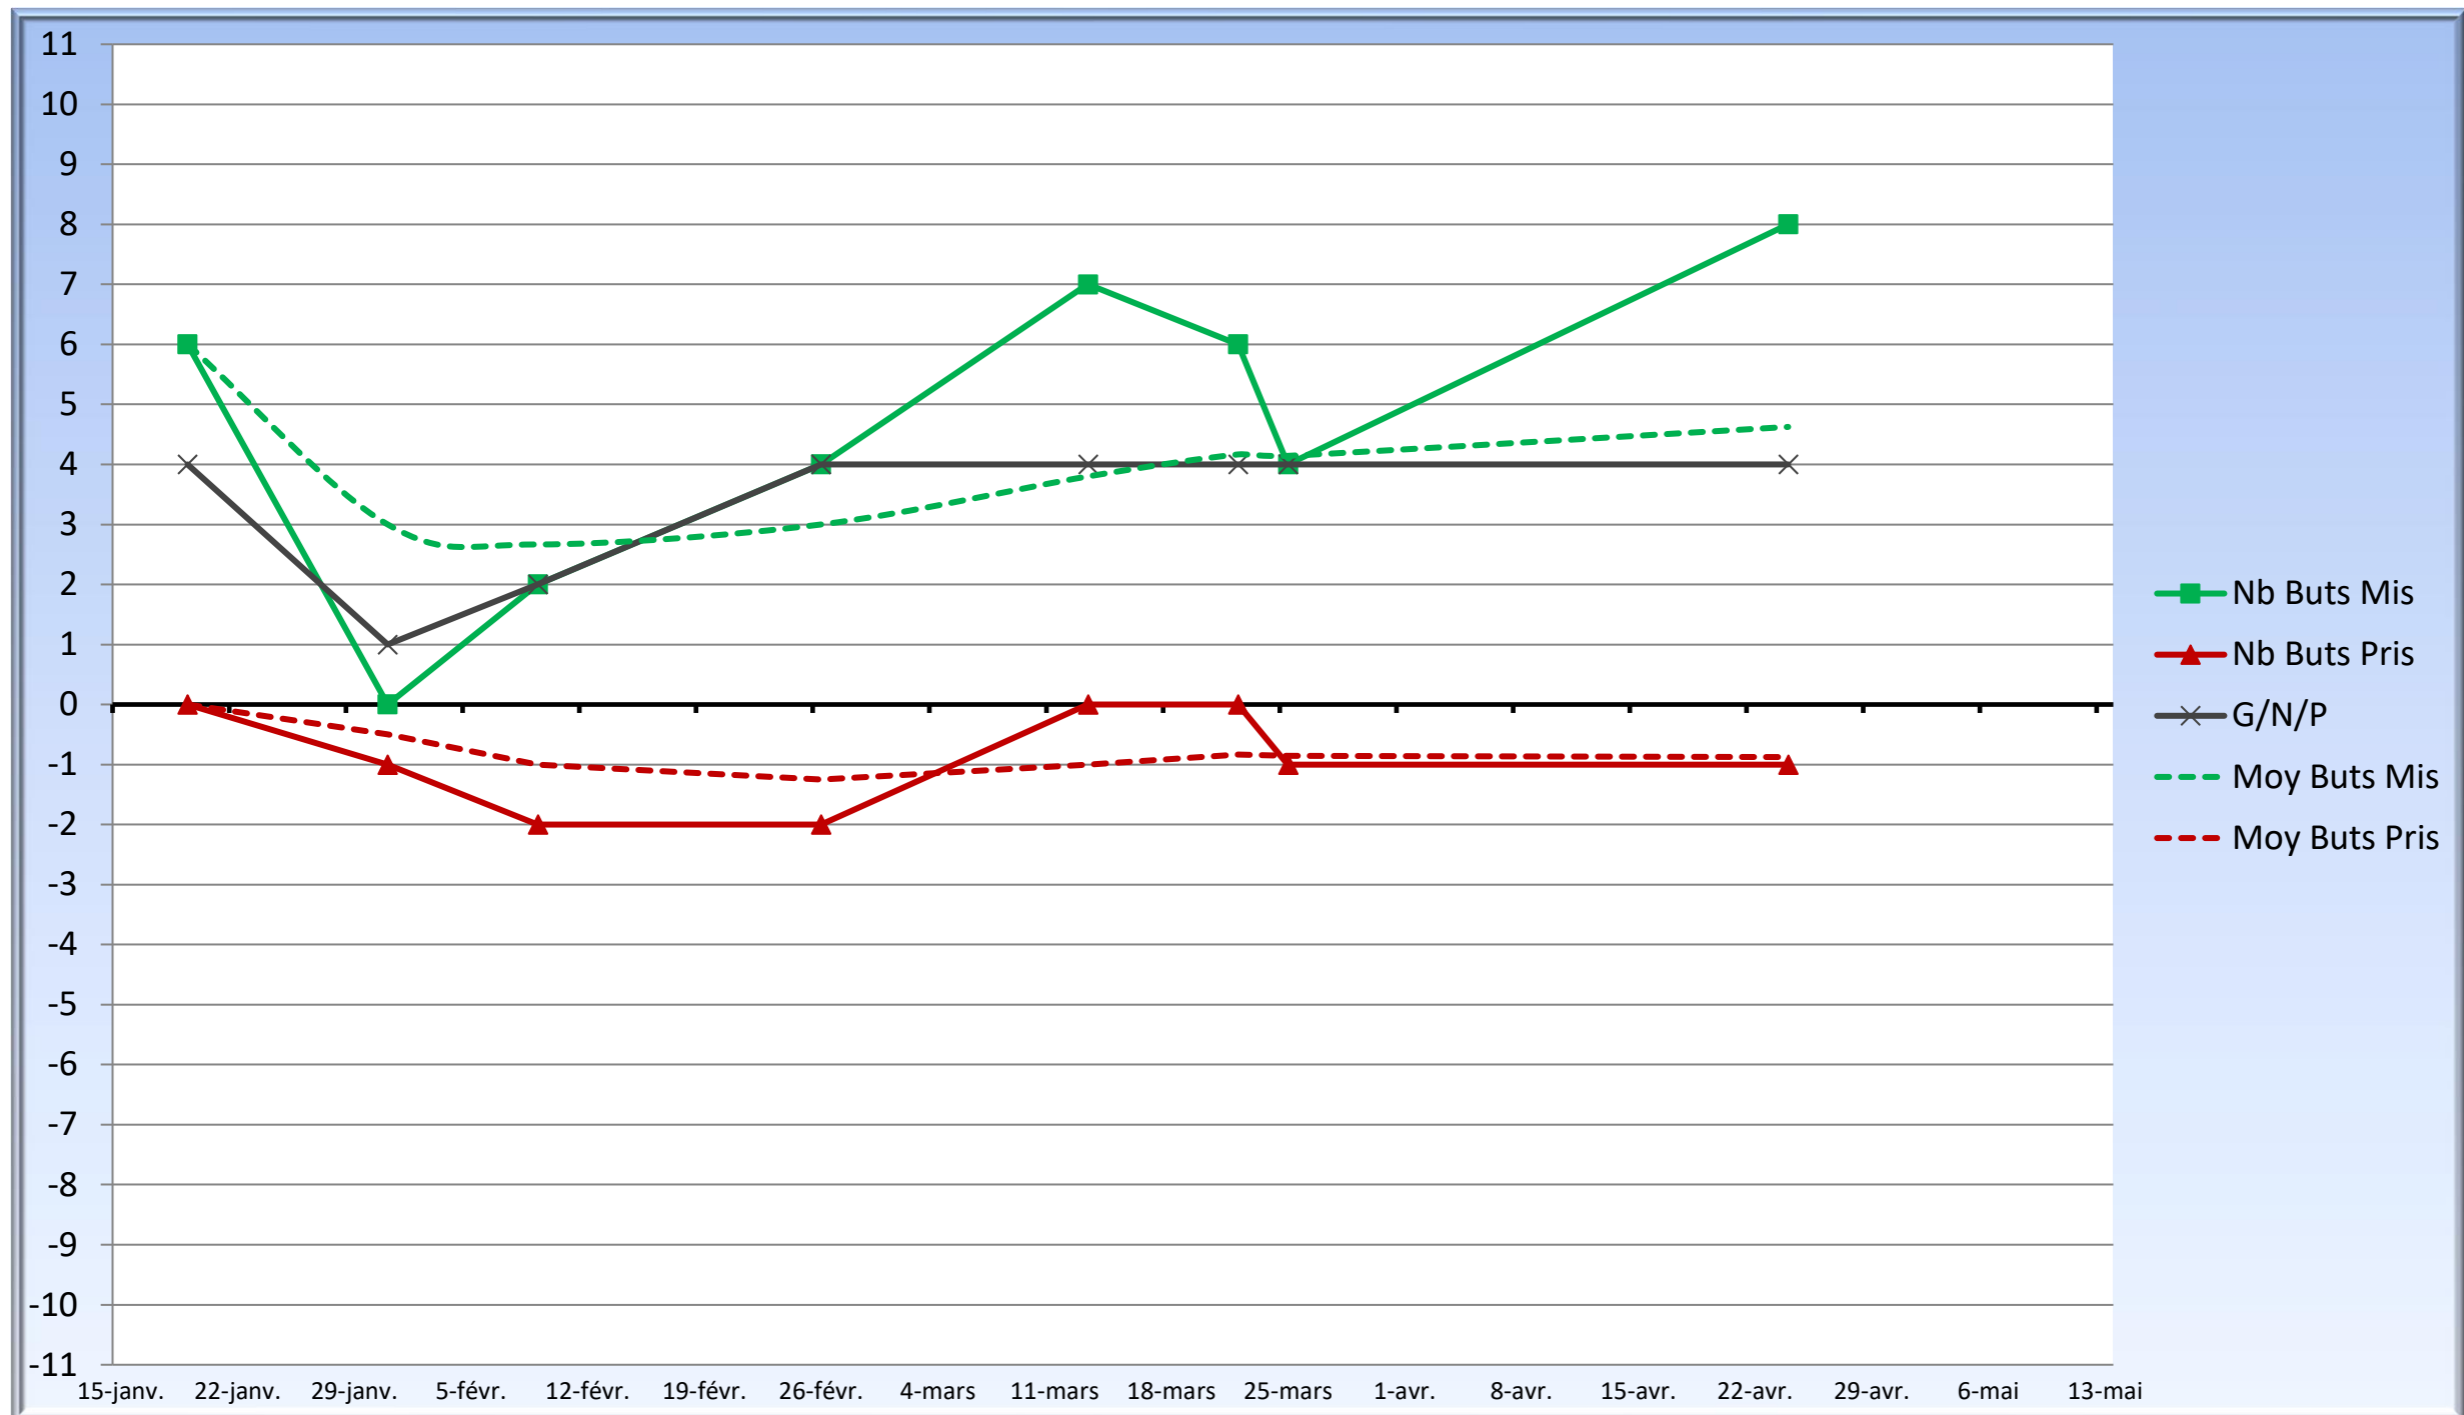

### BUTS PAR QUART D'HEURE

19/01/2024	ACCENTURE	5	1	METEO	Journée 1
31/01/2024	METEO	1	4	LIEBHERR	Journée 2
09/02/2024	AMIS DU BOIS	3	0	METEO	Journée 3
26/02/2024	METEO	1	2	ASPIC	Journée 4
13/03/2024	METEO	0	7	TOAC 2	Journée 5
22/03/2024	LIEBHERR	4	3	METEO	Journée 6
25/03/2024	METEO	1	0	AMIS DU BOIS	Journée 7
24/04/2024	ASPIC	4	1	METEO	Journée 8

All	8012													
11	5329	0,665127309												
14	6314	0,788067898						264487,0						33,01 << Age Moyen de l'effectif
16	6875	0,858087868						182139,0						34,18 << Age Moyen des 11
17	7092	0,885172242						212444,0						33,65 << Age Moyen des 14

### Minutes jouées

### Matches Joués

Date Match	Nb Buts Mis	Nb Buts Pris	G/N/P	Moy Buts Mis	Moy Buts Pris	
19/01/2024	6	0	0	4	6	0
31/01/2024	0	-1	-1	1	3	-0,5
09/02/2024	2	-2	-2	2	2,666666667	-1
26/02/2024	4	-2	-2	4	3	-1,25
13/03/2024	7	0	0	4	3,8	-1
22/03/2024	6	0	0	4	4,166666667	-0,833333333
25/03/2024	4	-1	-1	4	4,142857143	-0,857142857
24/04/2024	8	-1	-1	4	4,625	-0,875