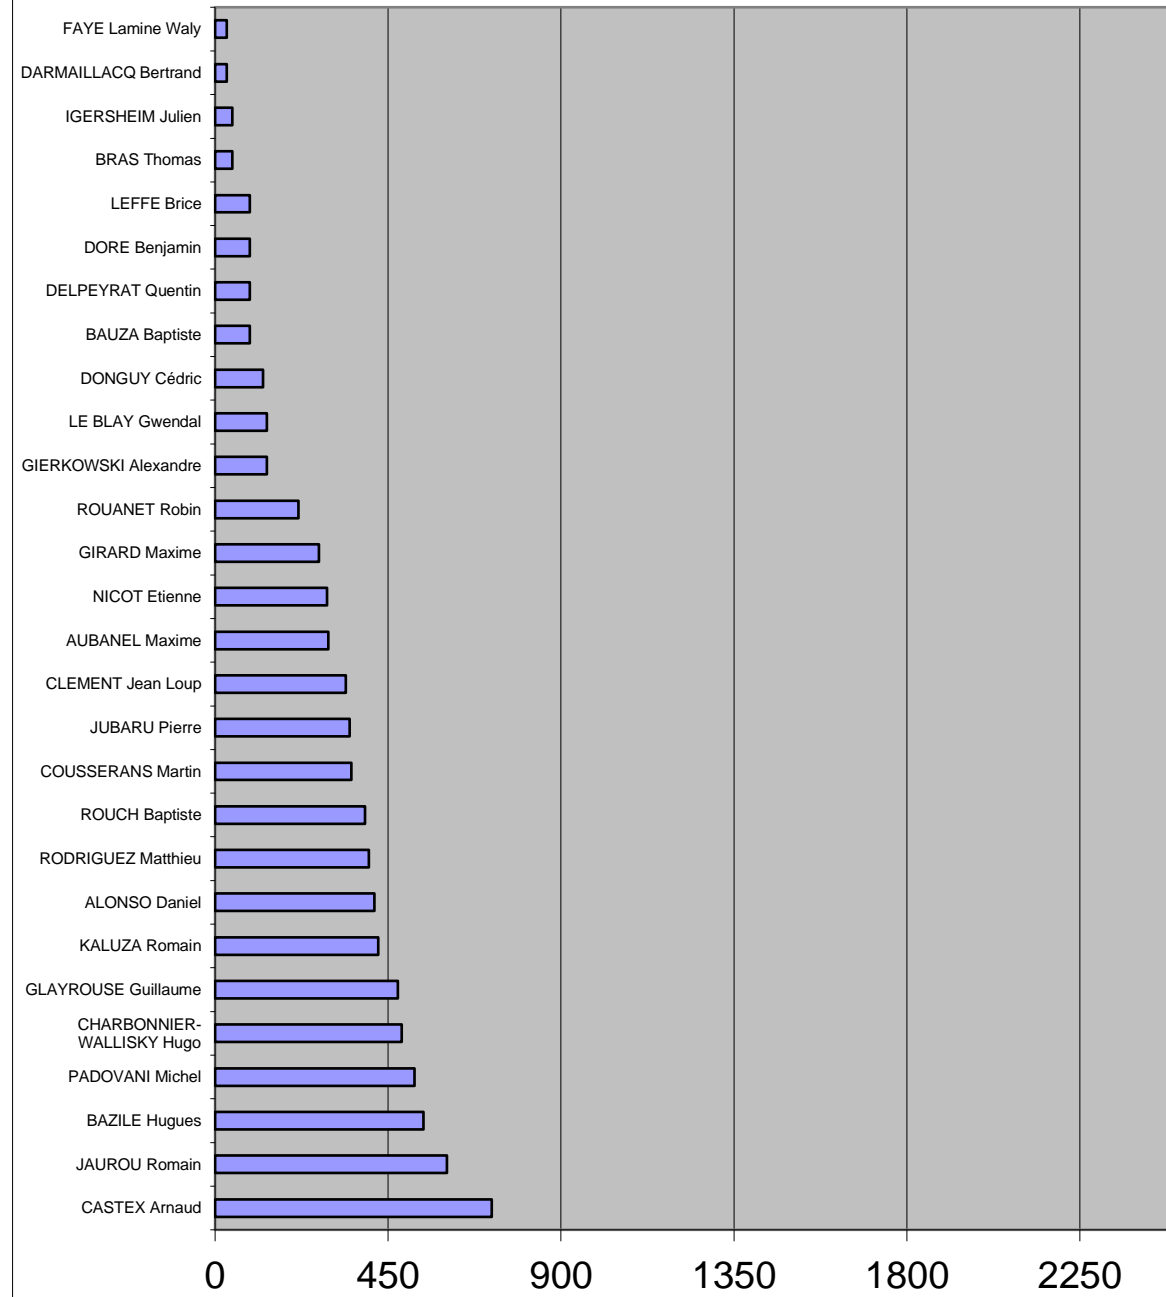

Minutes jouées