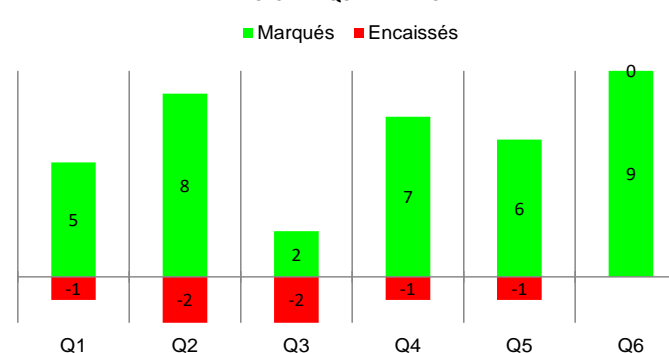

BUTS PAR QUART D'HEURE