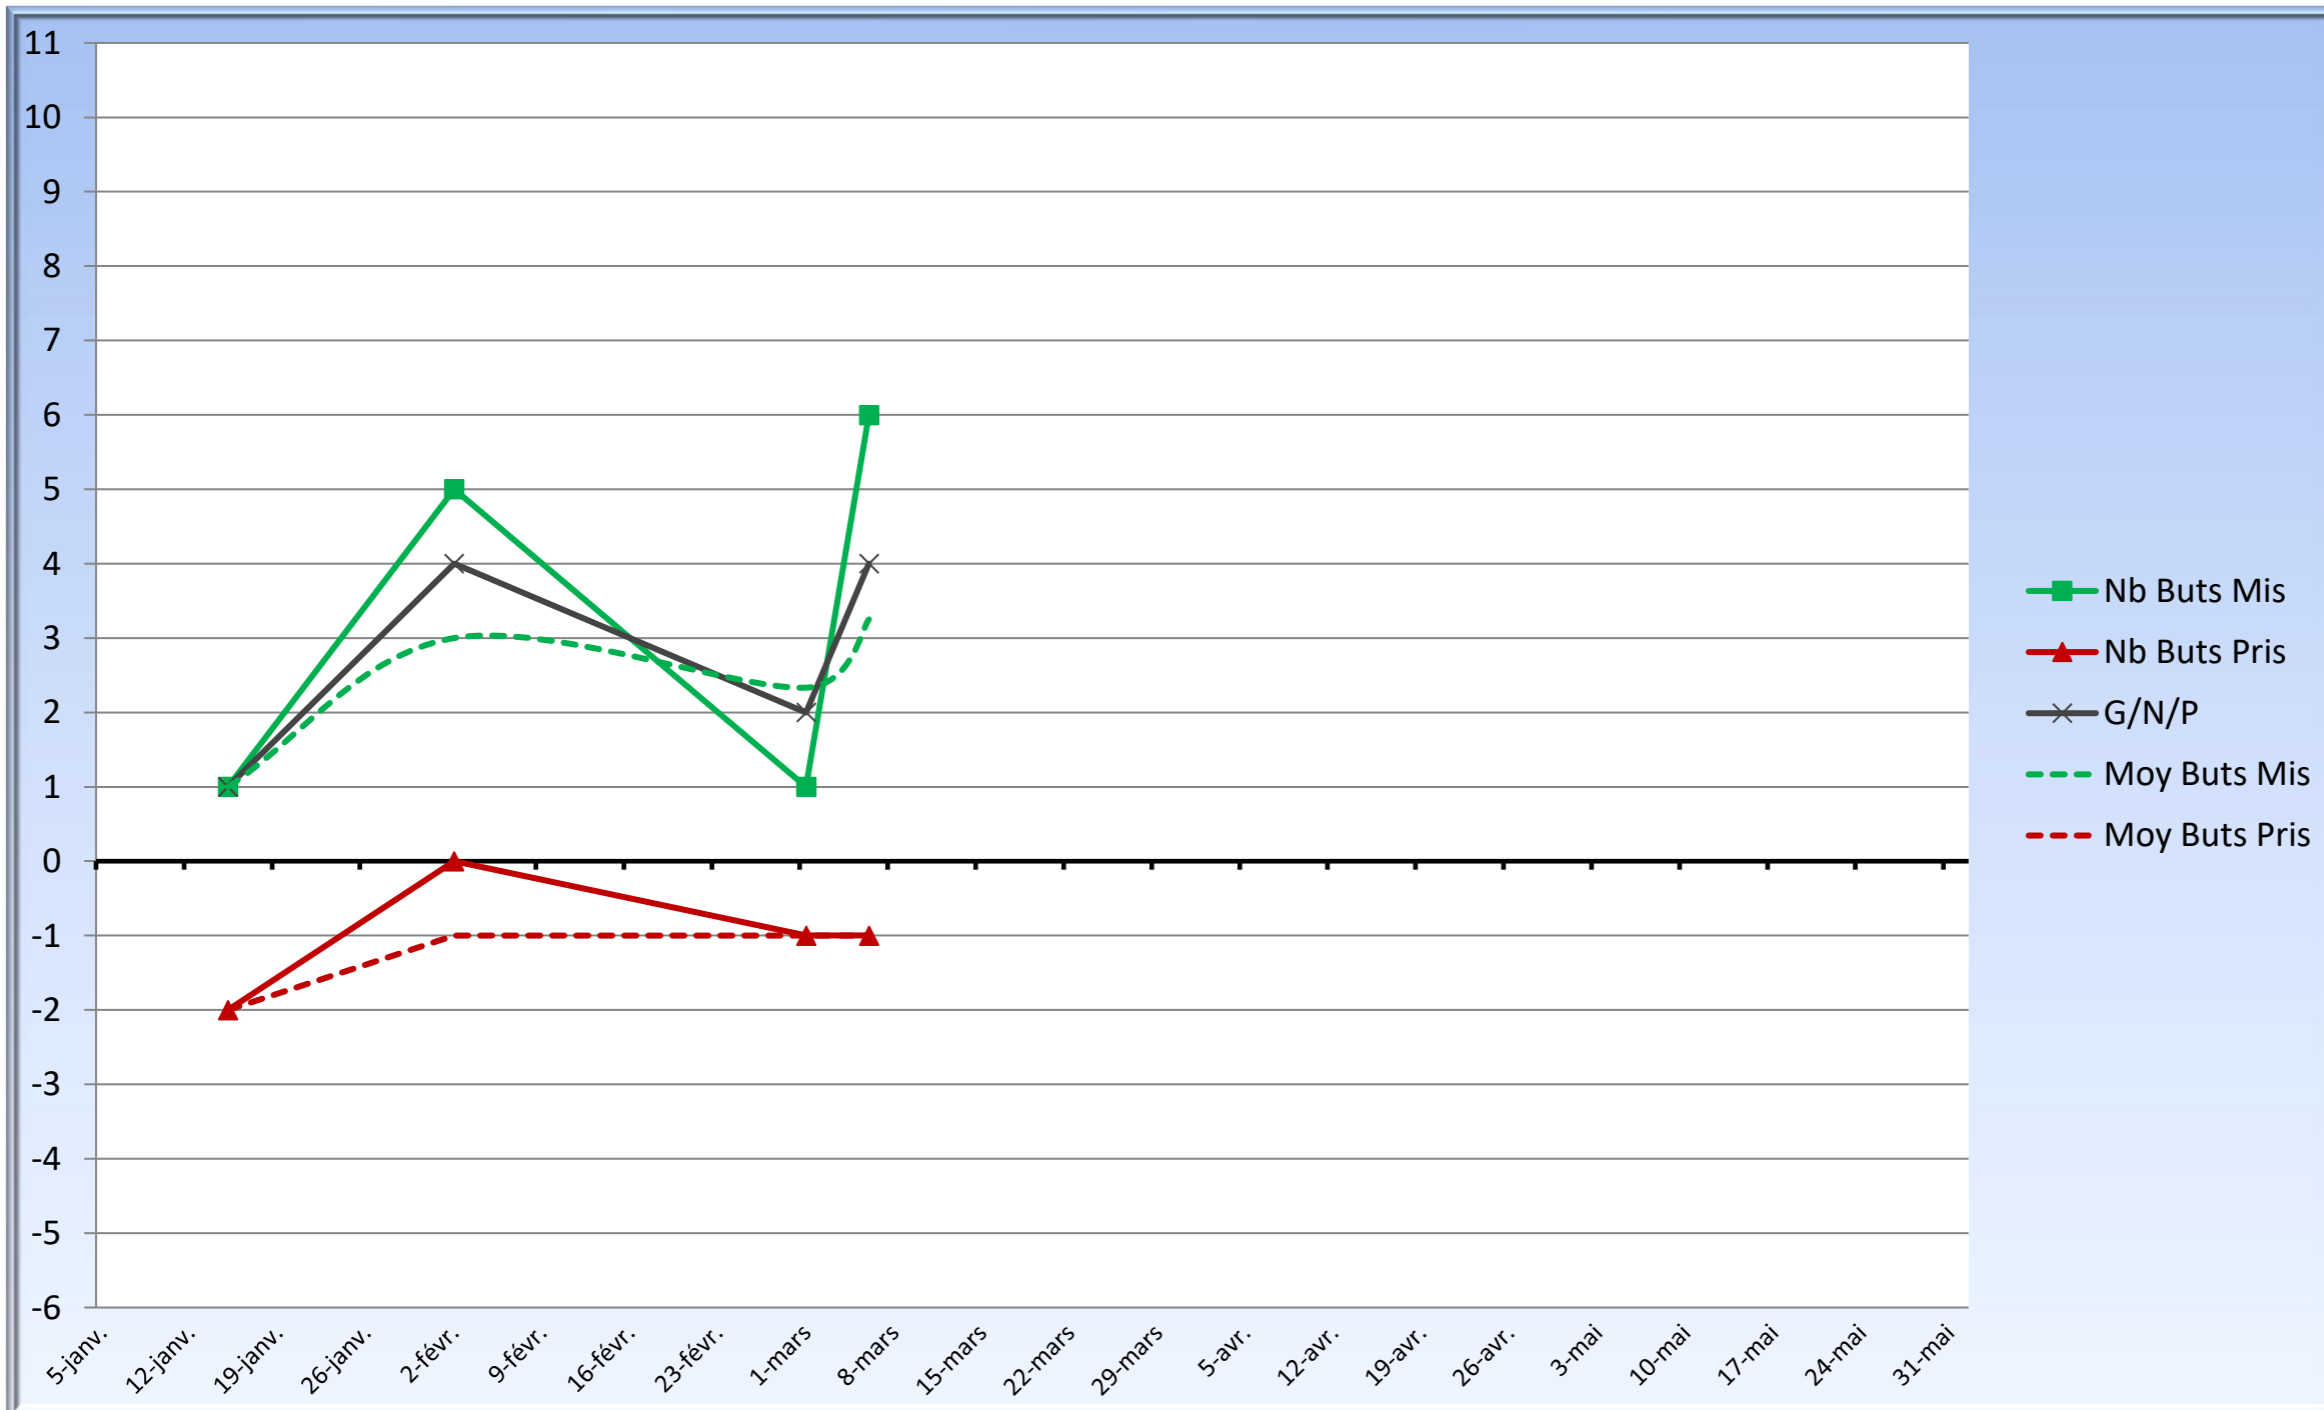

All	3960		
11	2972	0,750505051	
14	3307	0,83510101	
16	3487	0,880555556	
17	3577	0,903282828	

131106,0  
100171,0  
110971,0

33,11 << Age Moyen de l'effectif  
33,70 << Age Moyen des 11  
33,56 << Age Moyen des 14

## Minutes jouées

## Matchs Joués

Date Match	Nb Buts Mis	Nb Buts Pris	G/N/P	Moy Buts Mis	Moy Buts Pris	
15/01/2024		1	-2	1	1	-2
02/02/2024		5	0	4	3	-1
01/03/2024		1	-1	2	2,333333333	-1
06/03/2024		6	-1	4	3,25	-1

- Evolution des Nb points, Nb Buts mis et pris, Moyenne des Buts mis et pris -