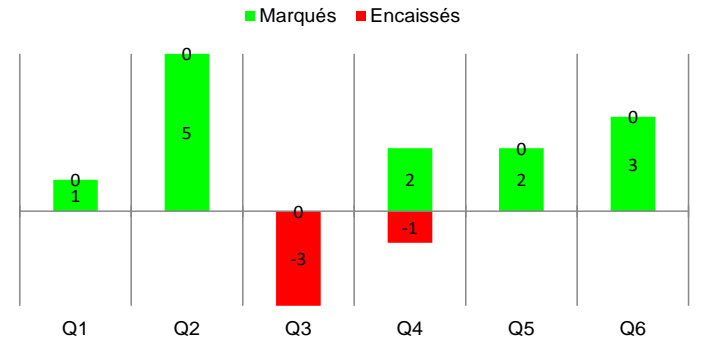

25/03/2024	Journée 7			
UNION COURTAGE			LABTEAM	
MUNICIPALUX	2	3	POMPERT	
Exempt 1			TOAC 1	

BUTS PAR QUART D'HEURE

15/01/2024	LABTEAM	2	2	MUNICIPAUX	Journée 1
02/02/2024	TOAC 1	5	0	LABTEAM	Journée 2
07/02/2024	LABTEAM	0	1	UNION COURTAGE	Journée 3
01/03/2024	LABTEAM	0	5	POMPERT	Journée 4