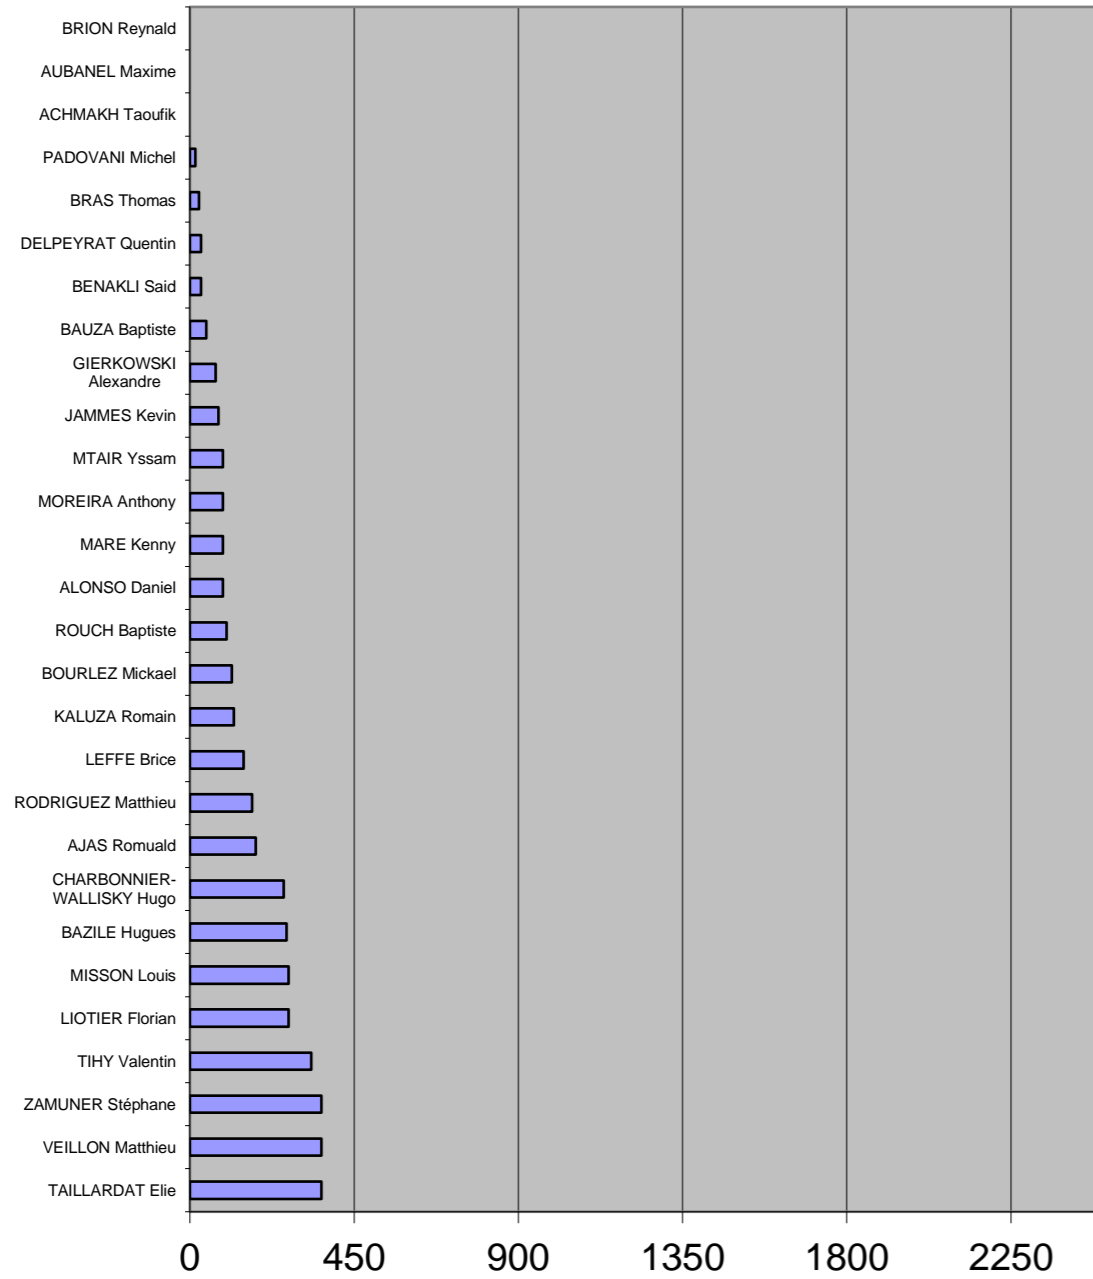

All	3960		
11	2972	0,750505051	
14	3307	0,83510101	
16	3487	0,880555556	
17	3577	0,903282828	

131106,0  
100171,0  
110971,0

33,11 << Age Moyen de l'effectif  
33,70 << Age Moyen des 11  
33,56 << Age Moyen des 14

## Minutes jouées