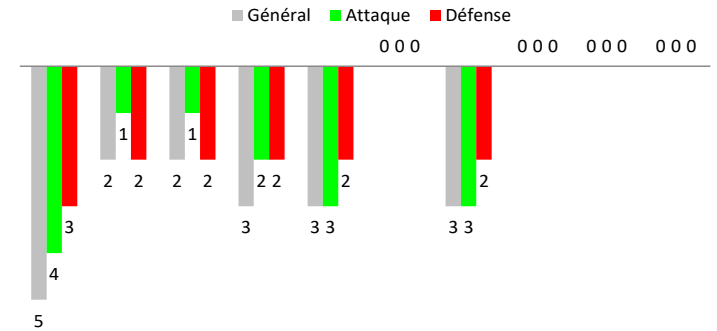

EVOLUTION DES CLASSEMENTS