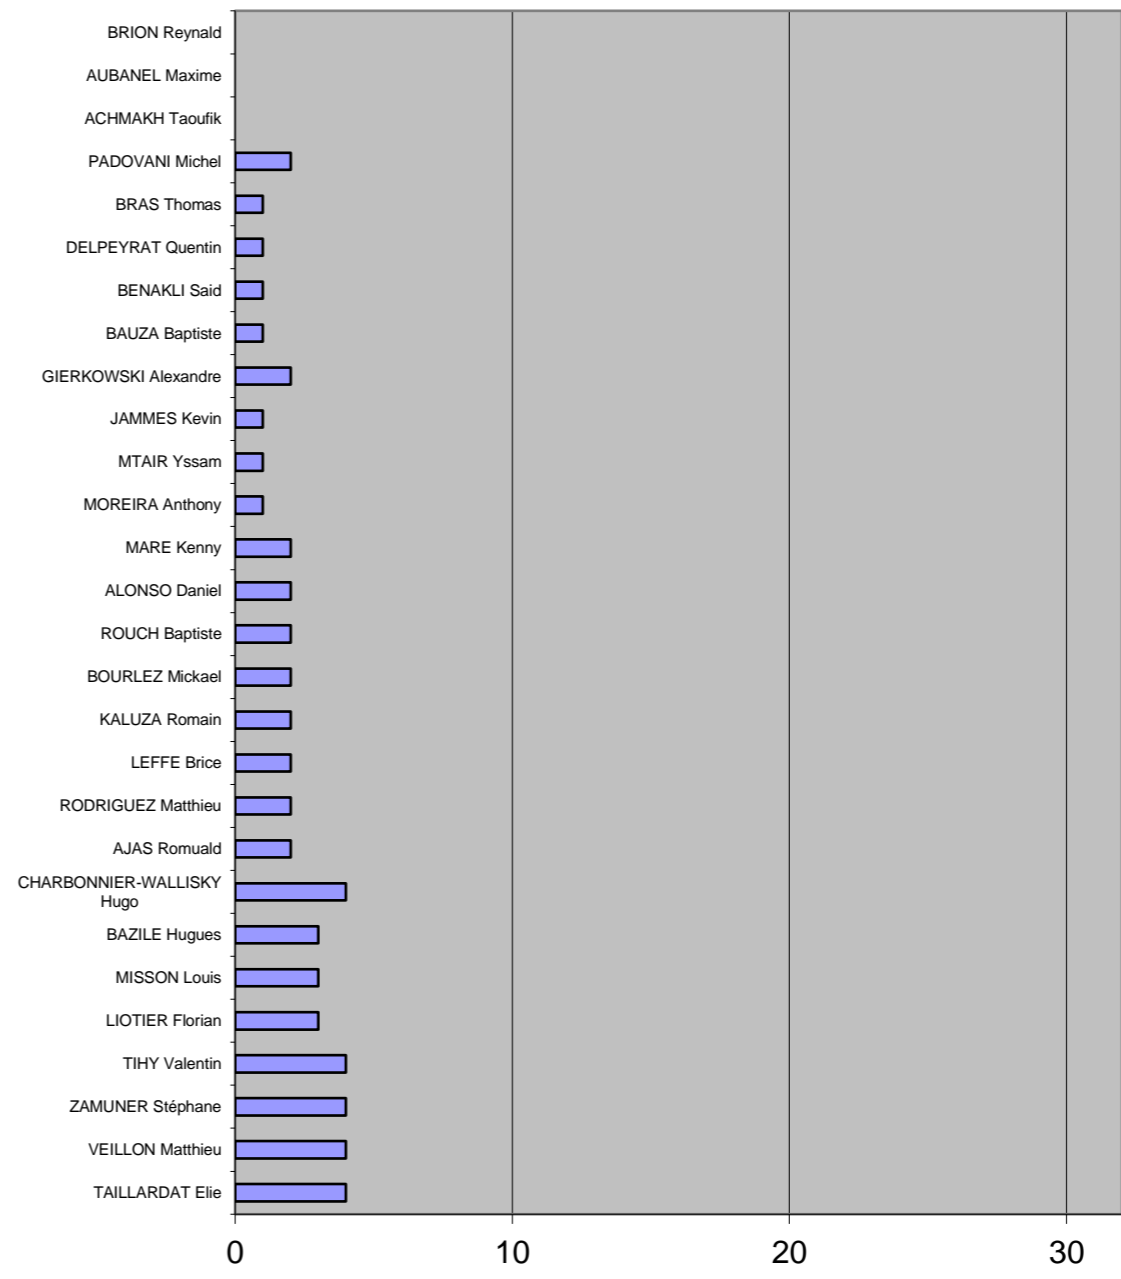

Matchs Joués