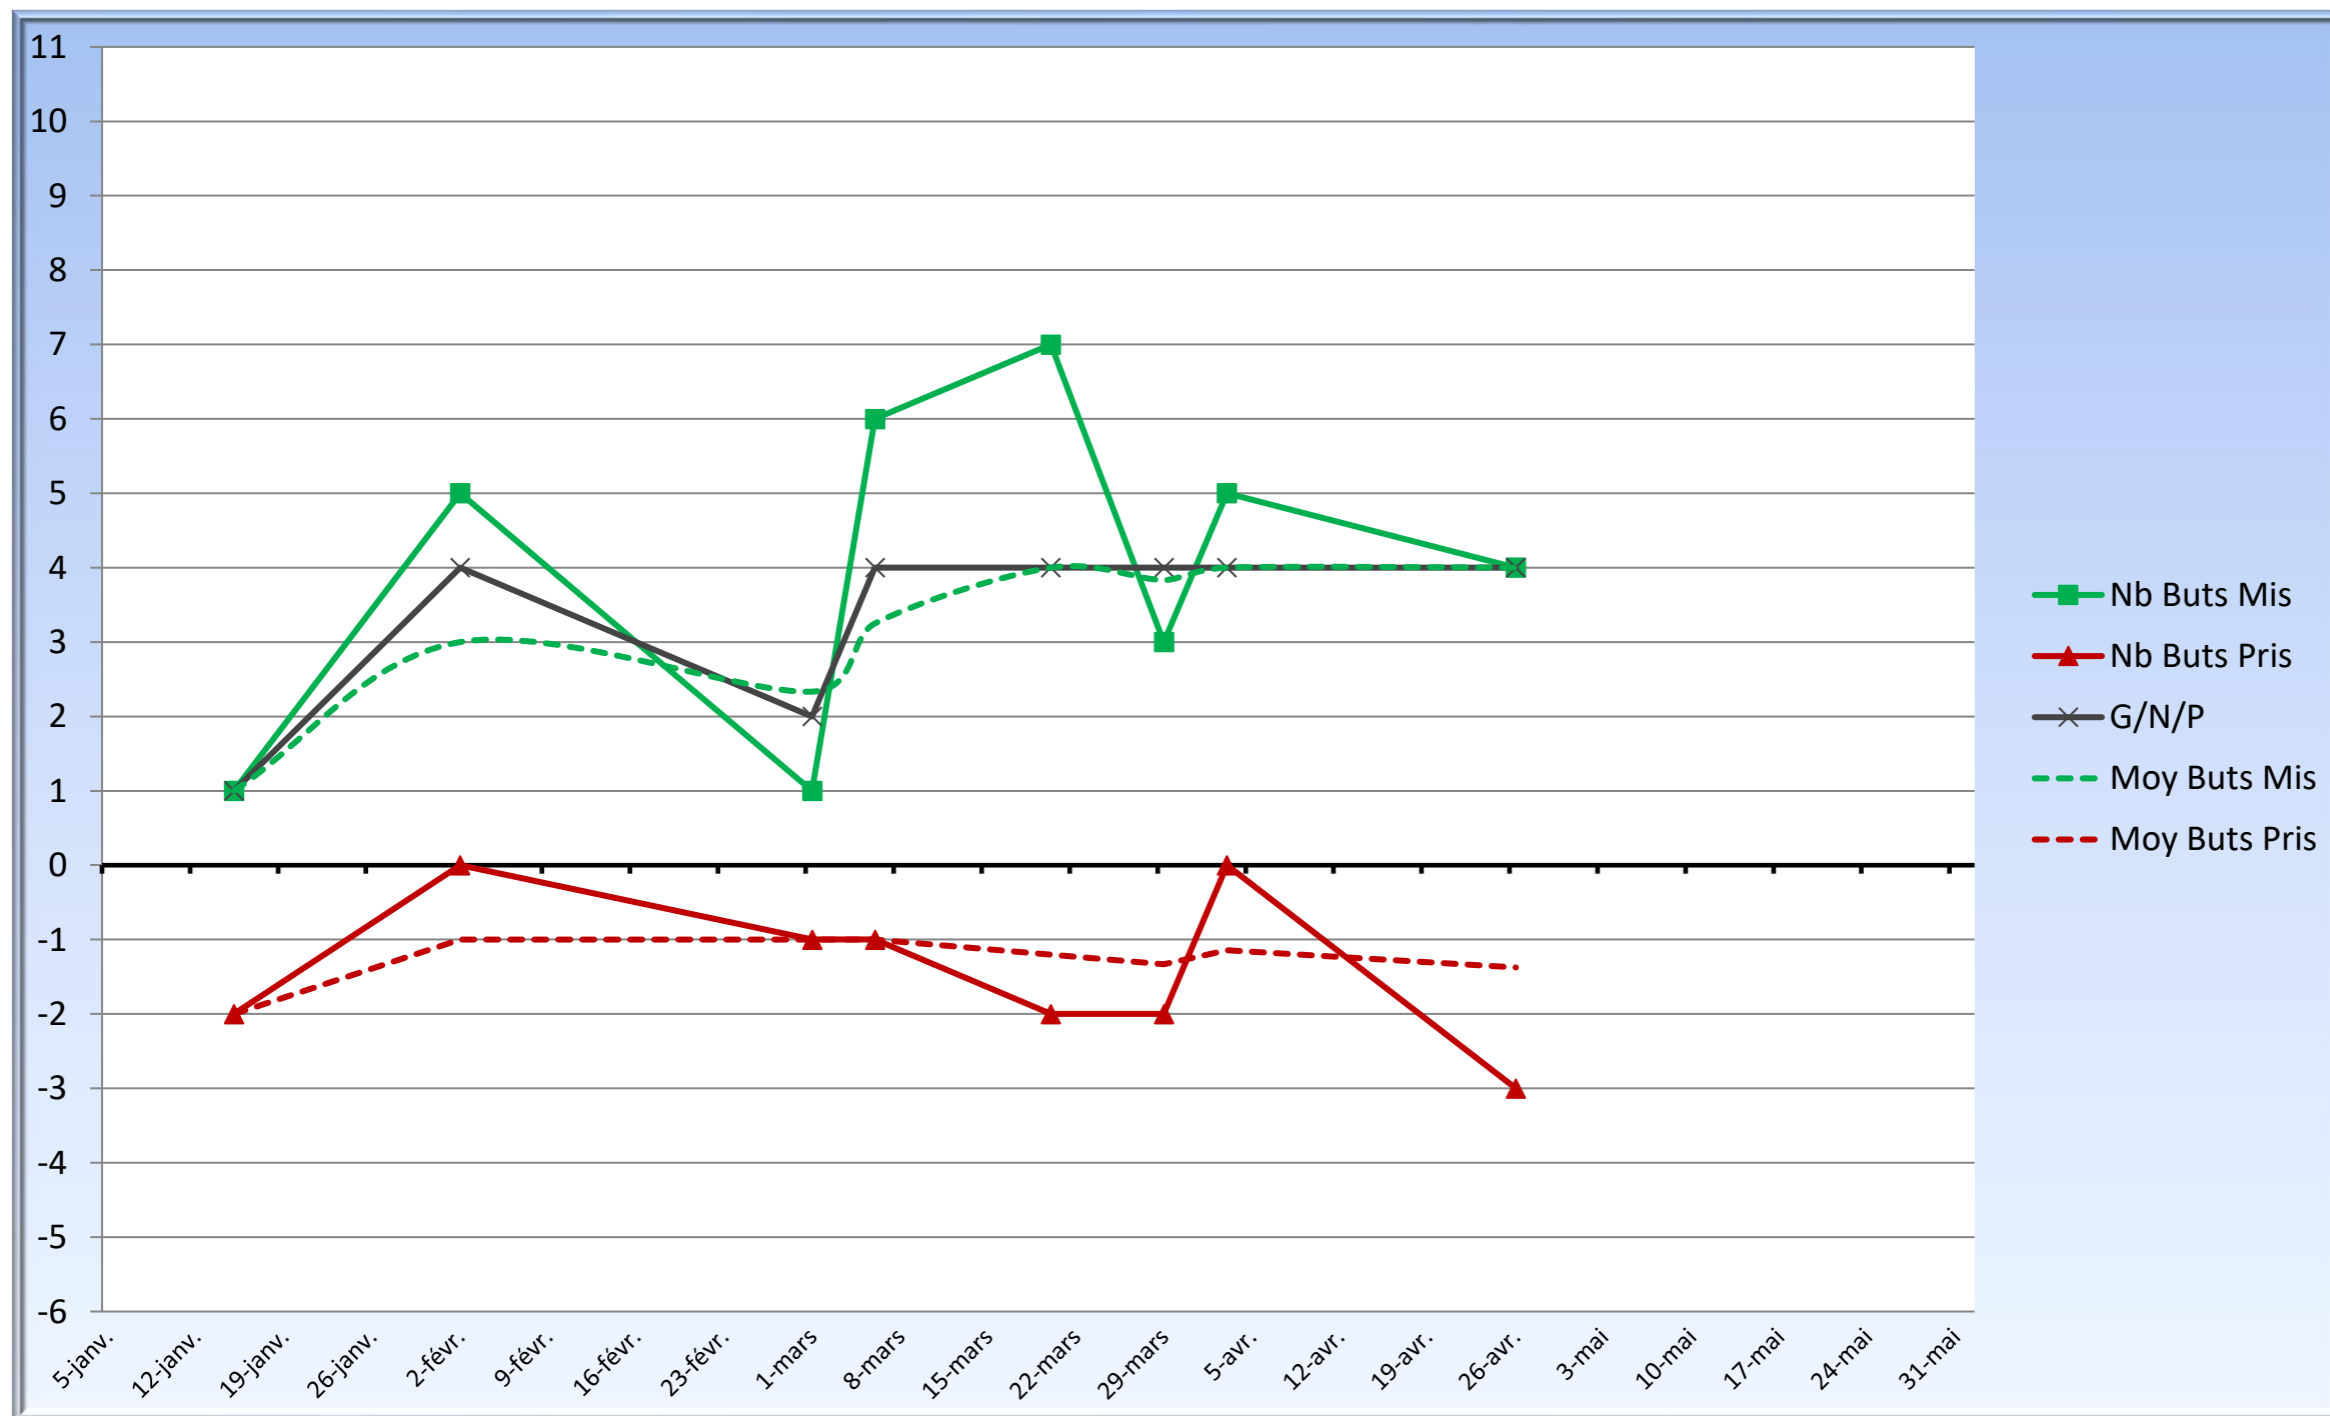

All	7895													
11	5695	0,721342622												
14	6285	0,796073464					263104,0							33,33 << Age Moyen de l'effectif
16	6628	0,839518683					190207,0							33,40 << Age Moyen des 11
17	6775	0,858138062					211067,0							33,58 << Age Moyen des 14

### Minutes jouées

### Matchs Joués

Date Match	Nb Buts Mis	Nb Buts Pris	G/N/P	Moy Buts Mis	Moy Buts Pris	
15/01/2024		1	-2	1	1	-2
02/02/2024		5	0	4	3	-1
01/03/2024		1	-1	2	2,3333333333	-1
06/03/2024		6	-1	4	3,25	-1
20/03/2024		7	-2	4	4	-1,2
29/03/2024		3	-2	4	3,8333333333	-1,3333333333
03/04/2024		5	0	4	4	-1,142857143
26/04/2024		4	-3	4	4	-1,375