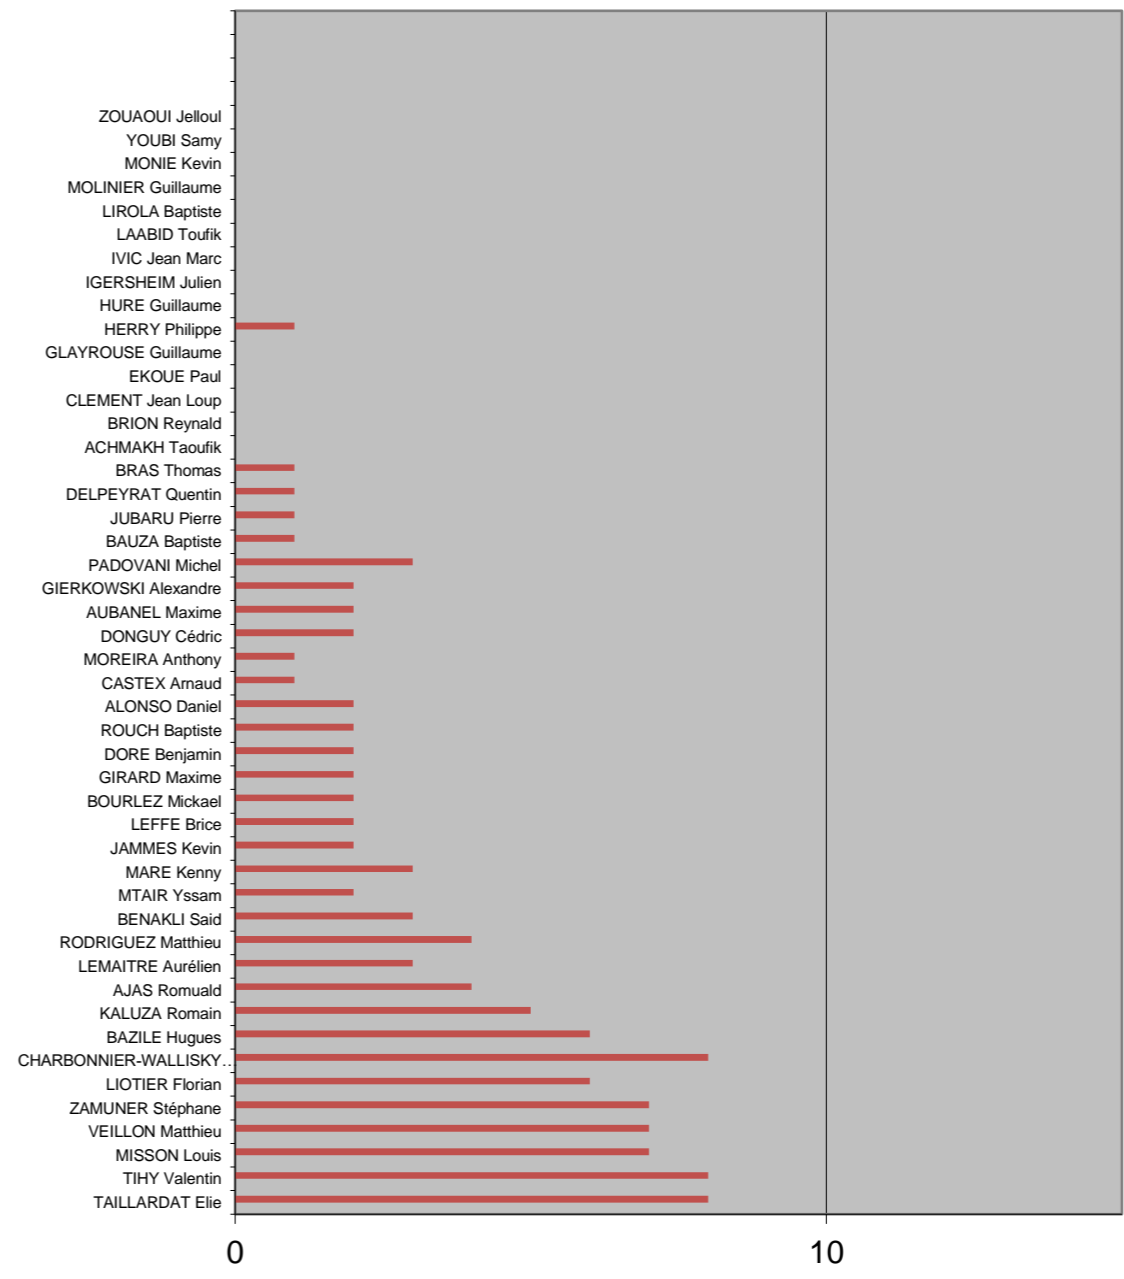

Matchs Joués