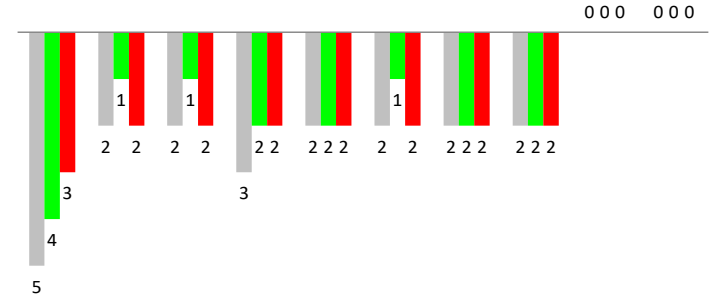

EVOLUTION DES CLASSEMENTS

Général Attaque Défense