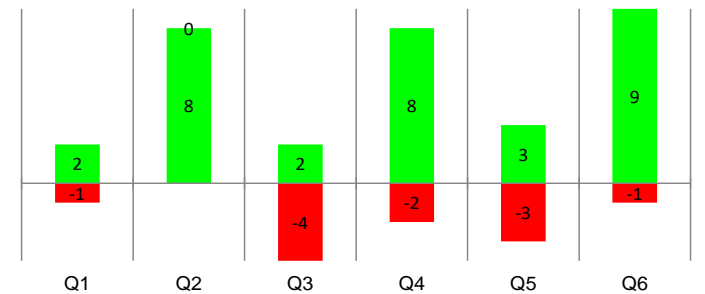

15/05/2024	Journée 9
UNION COURTAGE	MUNICIPALUX
POMPERT	TOAC 1
Exempt 1	LABTEAM

BUTS PAR QUART D'HEURE

Marqués Encaissés

02/02/2024	UNION COURTAGE	3	0	POMPERT	Journée 2
07/02/2024	POMPERT	5	2	MUNICIPAUX	Journée 3
01/03/2024	LABTEAM	0	5	POMPERT	Journée 4
29/03/2024	TOAC 1	3	2	POMPERT	Journée 5
20/03/2024	POMPERT	2	4	UNION COURTAGE	Journée 6
25/03/2024	MUNICIPAUX	2	3	POMPERT	Journée 7
26/04/2024	POMPERT	9	3	LABTEAM	Journée 8