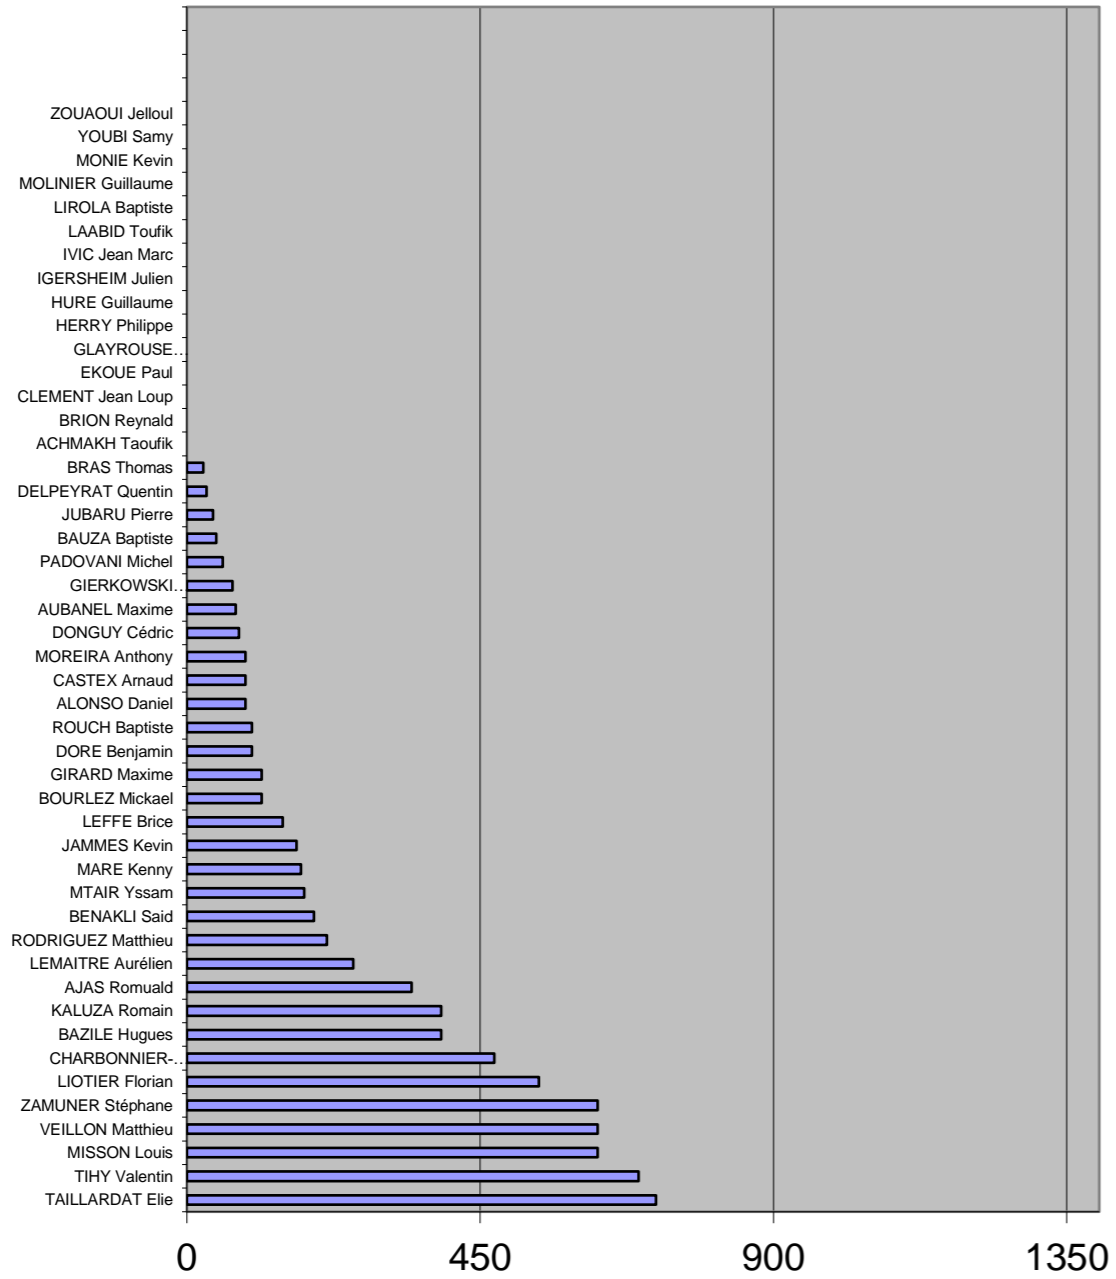

Minutes jouées