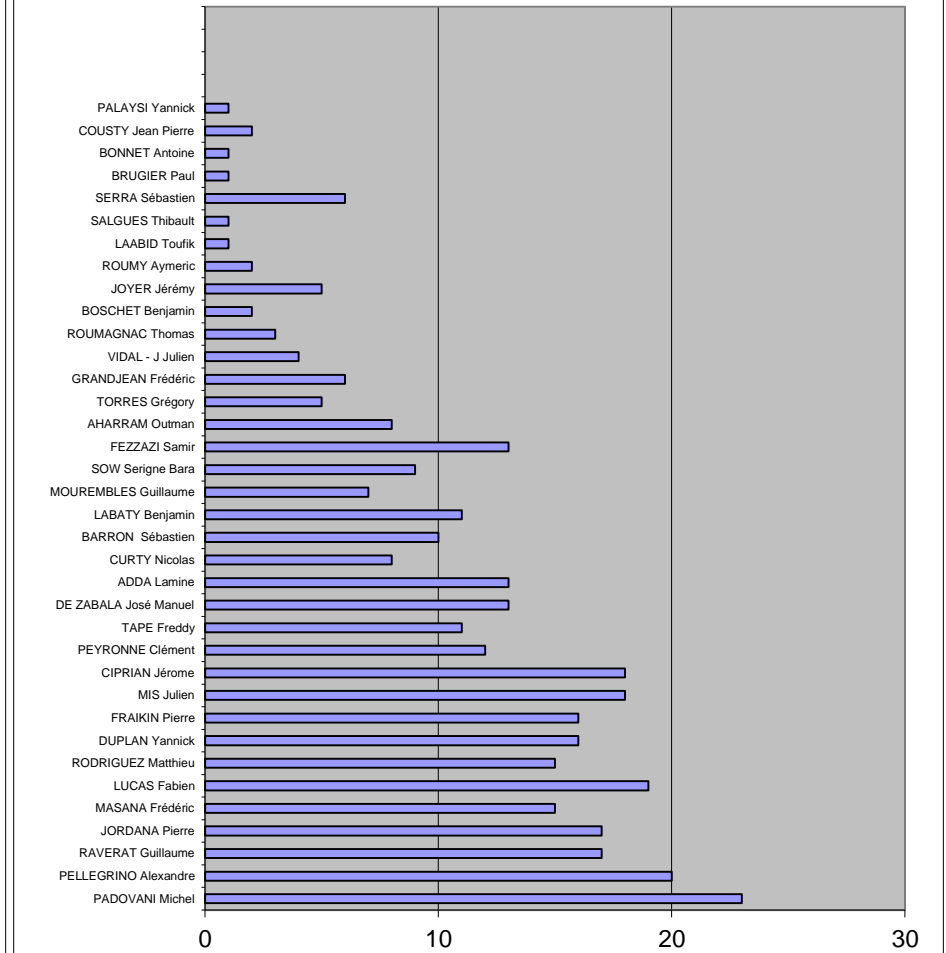

Matches Joués