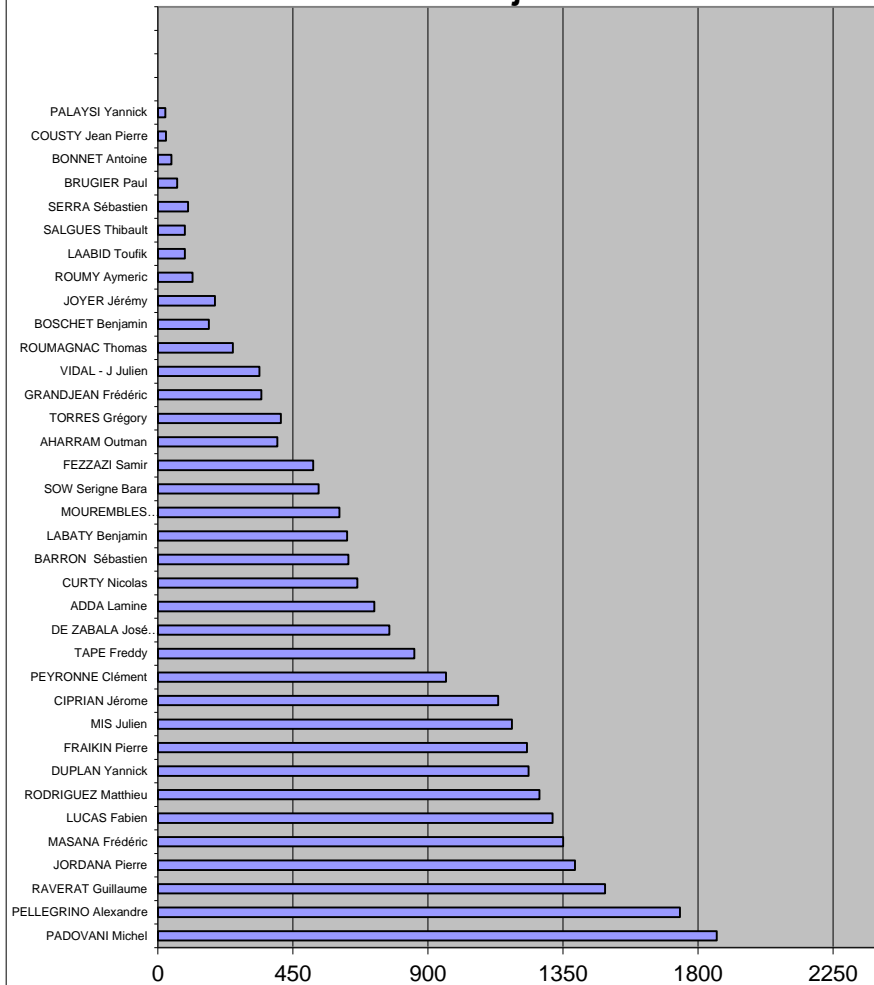

Minutes jouées