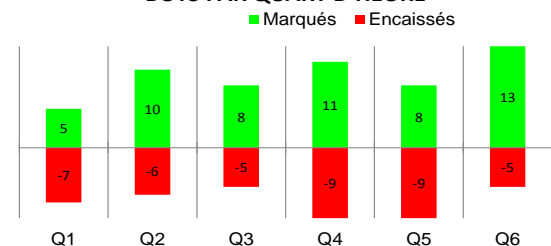

BUTS PAR QUART D'HEURE