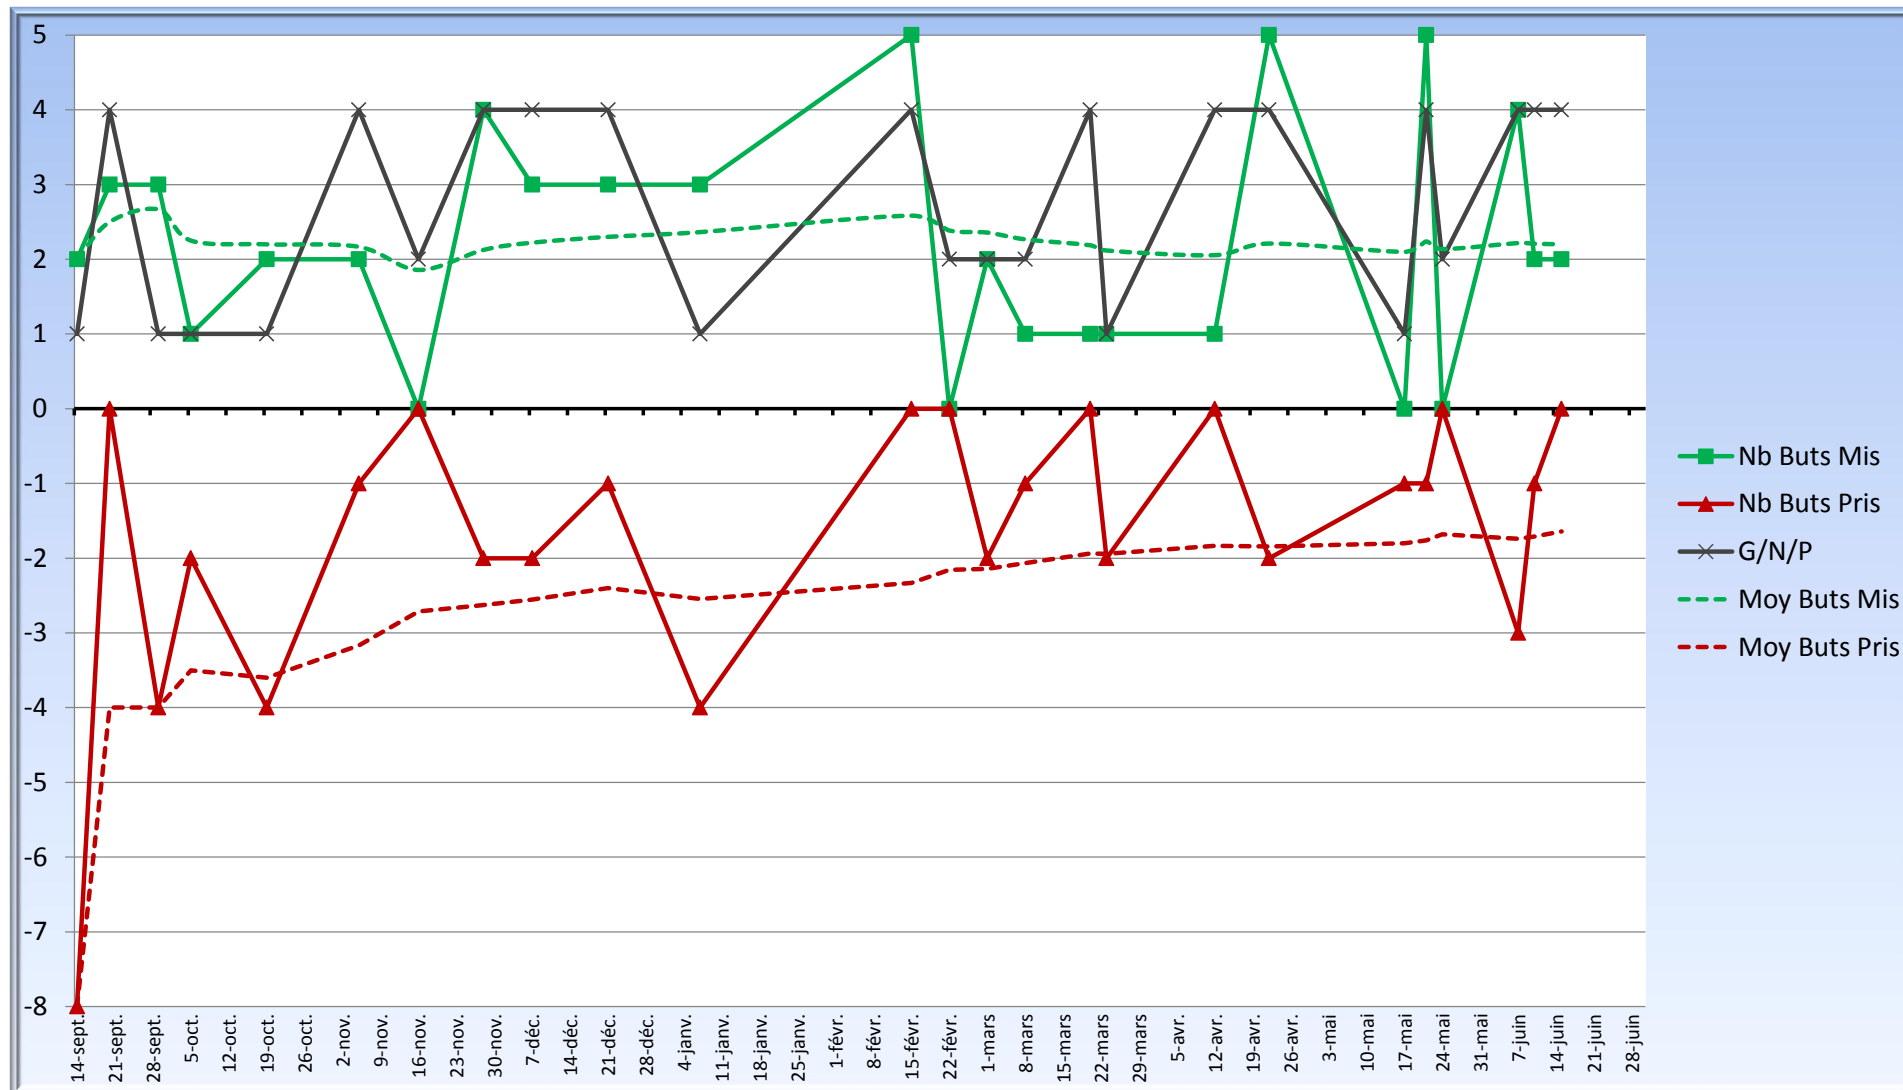

Date Match	Nb Buts Mis	Nb Buts Pris	G/N/P	Moy Buts Mis	Moy Buts Pris	
14/09/2012	2	2	-8	1	2	-8
20/09/2012	3	3	0	4	2.5	-4
29/09/2012	3	3	-4	1	2.666666667	-4
05/10/2012	1	1	-2	1	2.25	-3.5
19/10/2012	2	2	-4	1	2.2	-3.6
05/11/2012	2	2	-1	4	2.166666667	-3.166666667
16/11/2012	0	0	0	2	1.857142857	-2.714285714
28/11/2012	4	4	-2	4	2.125	-2.625
07/12/2012	3	3	-2	4	2.222222222	-2.555555556
21/12/2012	3	3	-1	4	2.3	-2.4
07/01/2013	3	3	-4	1	2.363636364	-2.545454545
15/02/2013	5	5	0	4	2.583333333	-2.333333333
22/02/2013	0	0	0	2	2.384615385	-2.153846154
01/03/2013	2	2	-2	2	2.357142857	-2.142857143
08/03/2013	1	1	-1	2	2.266666667	-2.066666667
20/03/2013	1	1	0	4	2.1875	-1.9375
23/03/2013	1	1	-2	1	2.117647059	-1.941176471
12/04/2013	1	1	0	4	2.055555556	-1.833333333
22/04/2013	5	5	-2	4	2.210526316	-1.842105263
17/05/2013	0	0	-1	1	2.1	-1.8
21/05/2013	5	5	-1	4	2.238095238	-1.761904762
24/05/2013	0	0	0	2	2.136363636	-1.681818182
07/06/2013	4	4	-3	4	2.217391304	-1.739130435
10/06/2013	2	2	-1	4	2.208333333	-1.708333333
15/06/2013	2	2	0	4	2.2	-1.64

- Evolution des Nb points, Nb Buts mis et pris, Moyenne des Buts mis et pris -