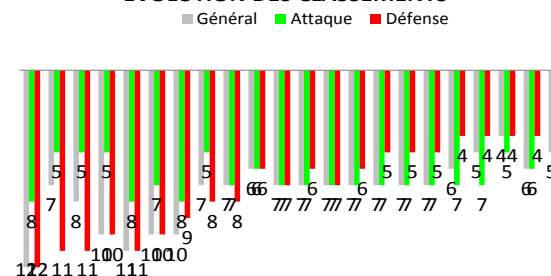

Meilleure Plus mauvaise

14 BUTEURS (Ch/Cp/Am)	B. (Ch/Cp)	J. (Ch/Cp)	B. (Am)
1 DUPLAN Yannick	14 (+1)	16	
2 JORDANA Pierre	14	17	
3 DE ZABALA José Manuel	5	13	
4 PELLEGRINO Alexandre	4	20	
5 FRAIKIN Pierre	3	16	
6 TORRES Grégory	2 (+1)	5	
7 TAPE Freddy	2	11	
8 ADDA Lamine	2	13	
9 FEZZAZI Samir	2	13	
10 RAVERAT Guillaume	2	17	
11 CIPRIAN Jérôme	2	18	
12 BRUGIER Paul	1	1	
13 ROUMAGNAC Thomas	1	3	
14 MOUREMBLES Guillaume	1	7	

15/06/2013	FINALE CRR
Municipaux 2	0 2 Toac 2

14/09/2012	Journée 1
Amis Du Bois	3 2 TIS
CIC	0 3 Municipaux 2
Degriff Style	1 5 Transud 2
Toac 2	2 8 Freescale
Centrale Muret	5 0 Azote Et Fertil
Matra	3 6 Capitole Taxi

20/09/2012	Journée 2
Capitole Taxi	2 1 Freescale
Degriff Style	1 0 Amis Du Bois
Municipaux 2	0 3 Toac 2
Azote Et Fertil	2 1 CIC
Transud 2	9 1 Matra
Centrale Muret	3 1 TIS

EVOLUTION DES CLASSEMENTS