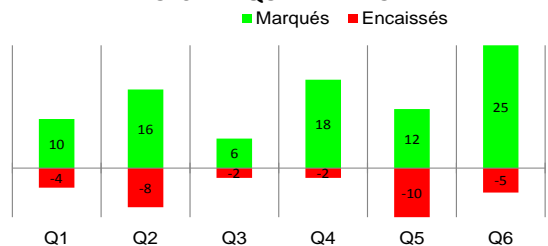

31/05/2014		Journée 22	
Capitole Taxi	1 0	Amis Du Bois	
CIC	8 1	Azote	
Municipaux 2	0 1	Matra	
TIS	1 1	Transud 2	
Unilog	5 4	Royal King	
Toac 2	4 4	Centrale	

14/09/2013		Journée 1	
Amis Du Bois	1 1	Capitole Taxi	
Matra	4 4	Municipaux 2	
Royal King	3 6	Unilog	
Azote	0 3	CIC	
Transud 2	4 1	TIS	
Centrale	4 4	Toac 2	

EVOLUTION DES CLASSEMENTS

BUTS PAR QUART D'HEURE

14/09/2013	Centrale	4	4	Toac 2	Journée 1
19/09/2013	Centrale	4	6	Transud 2	Journée 2
25/09/2013	Royal King	2	6	Centrale	Journée 3
10/10/2013	Centrale	1	2	Municipaux 2	Journée 4
21/10/2013	Matra	2	1	Centrale	Journée 5
07/11/2013	Centrale	3	7	Unilog	Journée 6
10/12/2013	TIS	5	1	Centrale	Journée 7
28/11/2013	Centrale	4	5	Azote	Journée 8
06/12/2013	Amis Du Bois	5	2	Centrale	Journée 9
17/12/2013	CIC	1	1	Centrale	Journée 10
09/01/2014	Centrale	5	4	Capitole Taxi	Journée 11
15/01/2014	Transud 2	3	3	Centrale	Journée 12
23/01/2014	Centrale	8	2	Royal King	Journée 13
03/02/2014	Municipaux 2	5	4	Centrale	Journée 14
20/02/2014	Centrale	3	2	Matra	Journée 15
07/03/2014	Unilog	0	3	Centrale	Journée 16
20/03/2014	Centrale	3	0	TIS	Journée 17
03/04/2014	Azote	3	5	Centrale	Journée 18
17/04/2014	Centrale	1	5	Amis Du Bois	Journée 19
15/05/2014	Centrale	6	4	CIC	Journée 20
19/05/2014	Capitole Taxi	4	3	Centrale	Journée 21
31/05/2014	Toac 2	4	4	Centrale	Journée 22