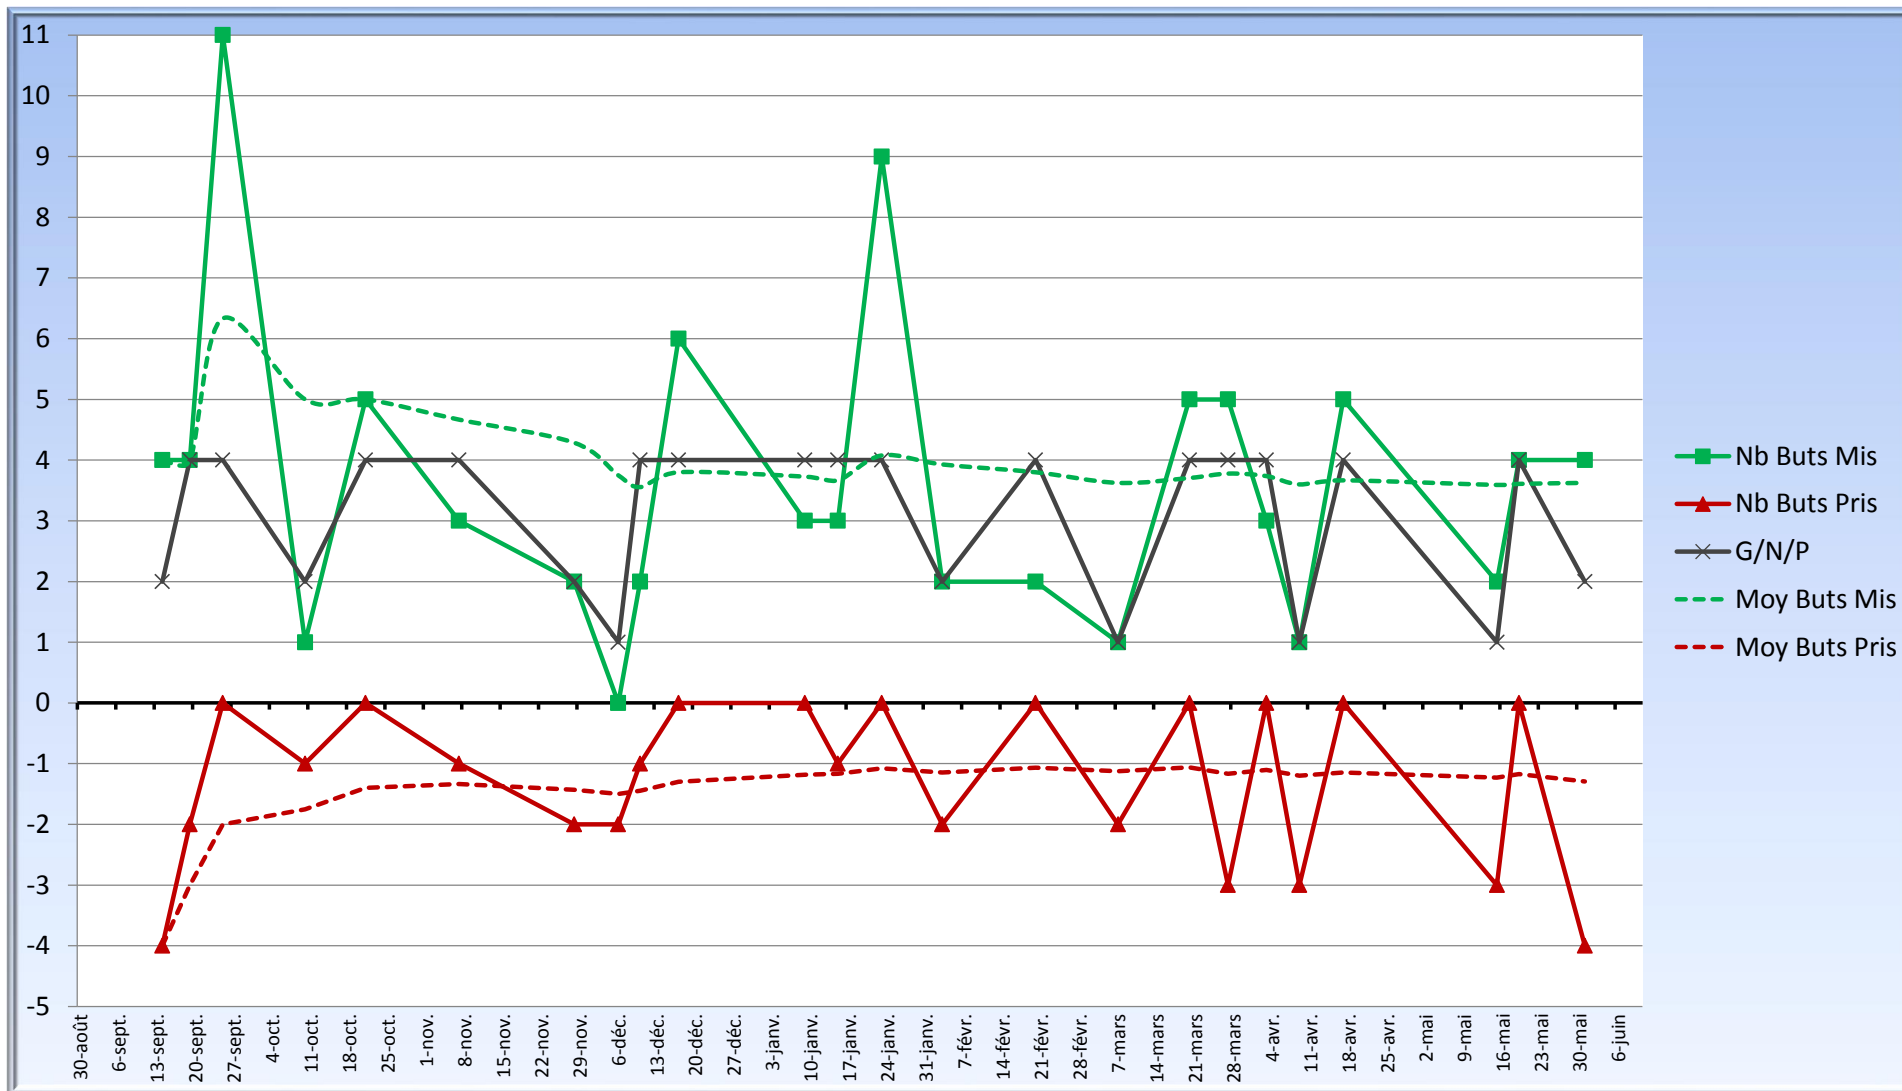

Date Match	Nb Buts Mis	Nb Buts Pris	G/N/P	Moy Buts Mis	Moy Buts Pris	
14/09/2013	4	4	-4	2	4	-4
19/09/2013	4	4	-2	4	4	-3
25/09/2013	11	0	0	4	6,3333333333	-2
10/10/2013	1	1	-1	2	5	-1,75
21/10/2013	5	0	0	4	5	-1,4
07/11/2013	3	3	-1	4	4,666666667	-1,3333333333
28/11/2013	2	2	-2	2	4,285714286	-1,428571429
06/12/2013	0	0	-2	1	3,75	-1,5
10/12/2013	2	2	-1	4	3,555555556	-1,4444444444
17/12/2013	6	0	0	4	3,8	-1,3
09/01/2014	3	3	0	4	3,727272727	-1,181818182
15/01/2014	3	3	-1	4	3,666666667	-1,166666667
23/01/2014	9	0	0	4	4,076923077	-1,076923077
03/02/2014	2	2	-2	2	3,928571429	-1,142857143
20/02/2014	2	2	0	4	3,8	-1,066666667
07/03/2014	1	1	-2	1	3,625	-1,125
20/03/2014	5	5	0	4	3,705882353	-1,058823529
27/03/2014	5	5	-3	4	3,777777778	-1,166666667
03/04/2014	3	3	0	4	3,736842105	-1,105263158
09/04/2014	1	1	-3	1	3,6	-1,2
17/04/2014	5	5	0	4	3,666666667	-1,142857143
15/05/2014	2	2	-3	1	3,590909091	-1,227272727
19/05/2014	4	4	0	4	3,608695652	-1,173913043
31/05/2014	4	4	-4	2	3,625	-1,291666667

- Evolution des Nb points, Nb Buts mis et pris, Moyenne des Buts mis et pris -