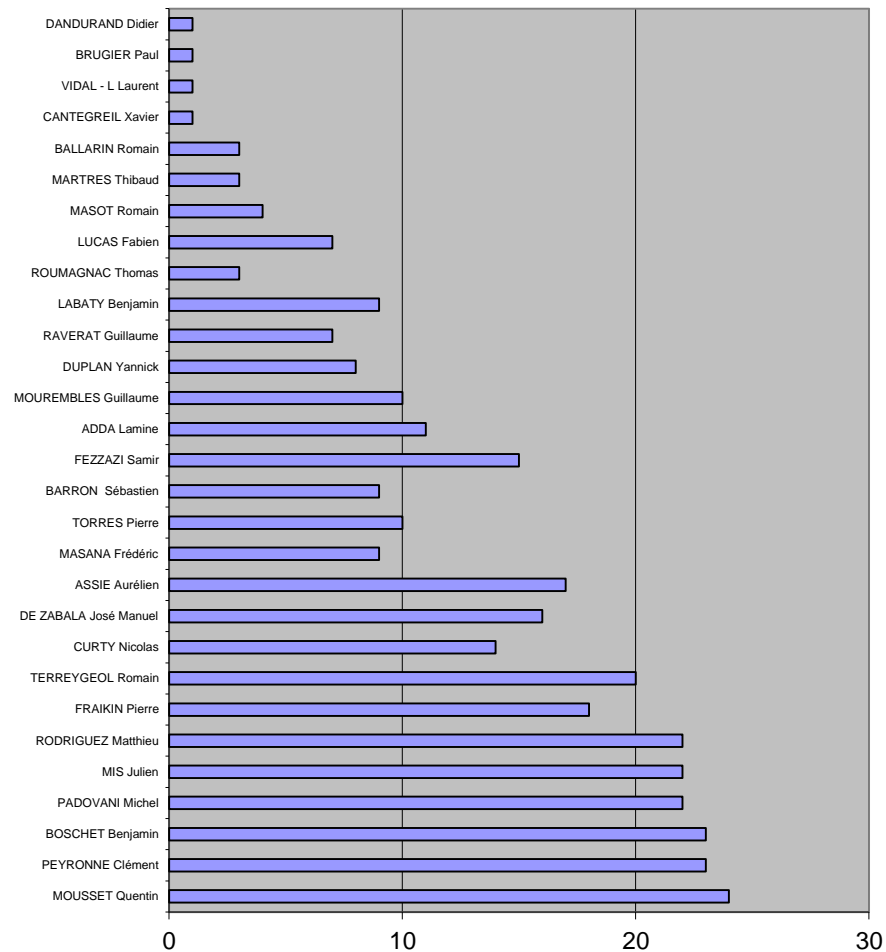

Matches Joués