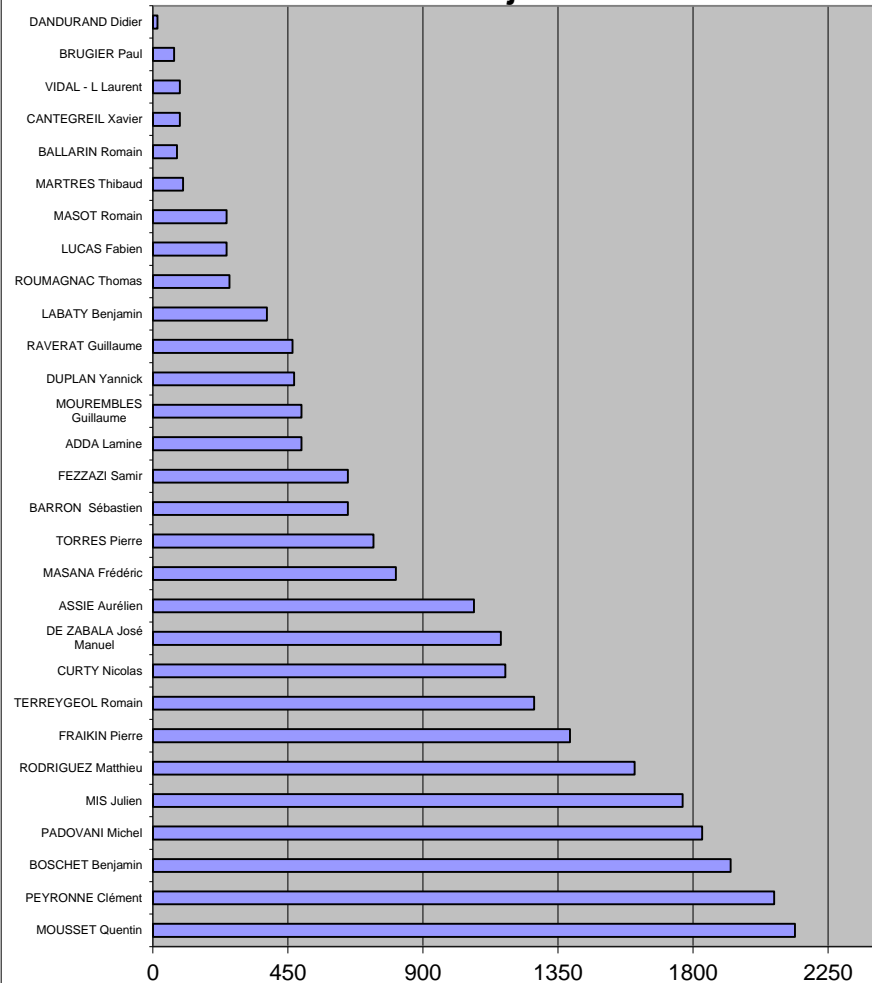

Minutes jouées