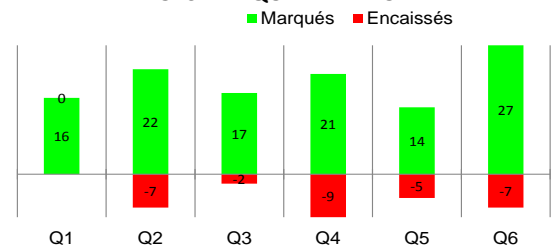

BUTS PAR QUART D'HEURE

27 PASSEURS (Ch/Cp)	P. (Ch/Cp)	J. (Ch/Cp)
1 KENTACHE M ohamed	17	18
2 HACHOUTI Karim	14	21
3 FRAIKIN Pierre	6	16
4 MOUSSET Quentin	5 (+1)	10
5 RODRIGUEZ M athieu	5	12
6 BOSCHET Benjamin	5 (+1)	20
7 MARE Kenny	4	1
8 FEZZAZI Samir	4	17
9 BRUGIER Paul	3	2
10 DEBOEUF Julien	3 (+1)	4
11 GIRARD M axime	3	5
12 MOUREM BLES Guillaume	3 (+2)	12
13 PEYRONNE Clément	3 (+1)	18
14 MIS Julien	3	23
15 BALLARIN Romain	2	4
16 BAUTAIRE Emmanuel	2	6