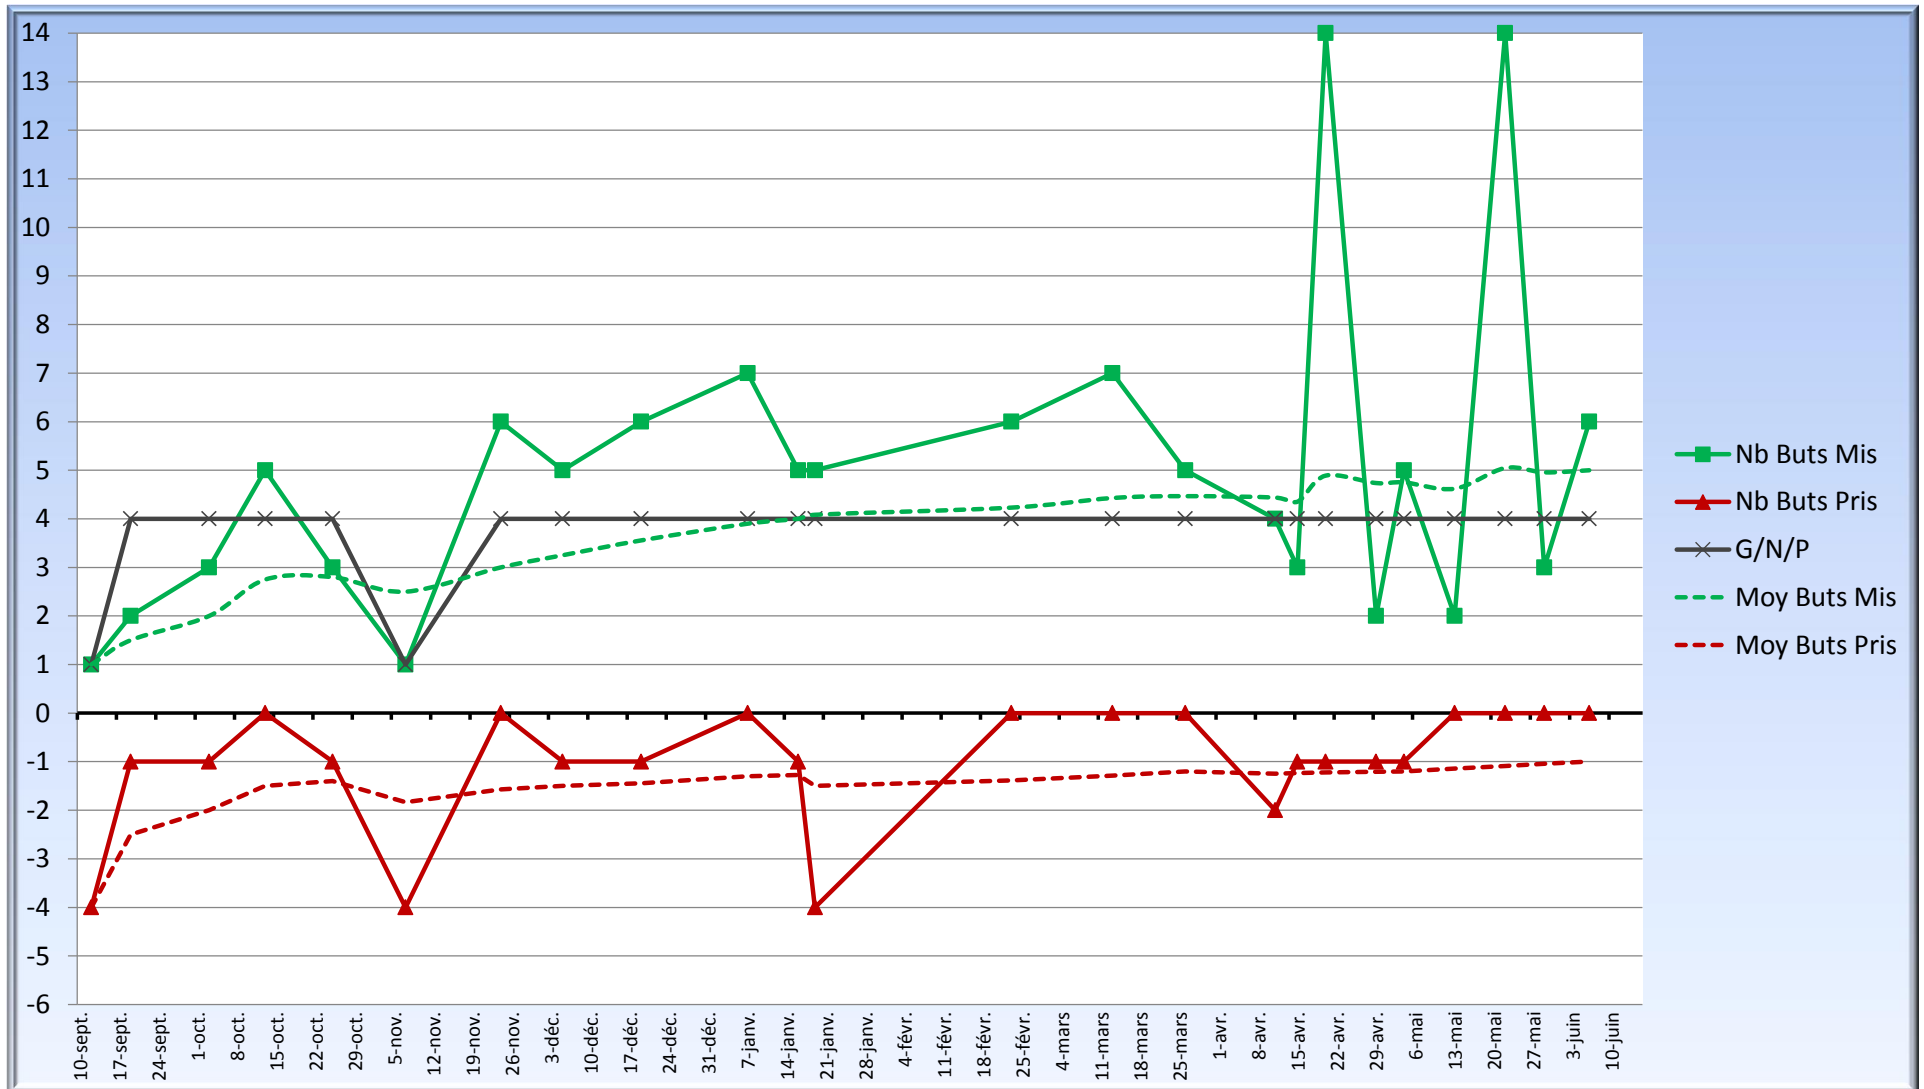

Date Match	Nb Buts Mis	Nb Buts Pris	G/N/P	Moy Buts Mis	Moy Buts Pris	
12/09/2014	1	1	-4	1	1	-4
19/09/2014	2	2	-1	4	1,5	-2,5
03/10/2014	3	3	-1	4	2	-2
13/10/2014	5	5	0	4	2,75	-1,5
25/10/2014	3	3	-1	4	2,8	-1,4
07/11/2014	1	1	-4	1	2,5	-1,833333333
24/11/2014	6	6	0	4	3	-1,571428571
05/12/2014	5	5	-1	4	3,25	-1,5
19/12/2014	6	6	-1	4	3,555555556	-1,444444444
07/01/2015	7	7	0	4	3,9	-1,3
16/01/2015	5	5	-1	4	4	-1,272727273
19/01/2015	5	5	-4	4	4,083333333	-1,5
23/02/2015	6	6	0	4	4,230769231	-1,384615385
13/03/2015	7	7	0	4	4,428571429	-1,285714286
26/03/2015	5	5	0	4	4,466666667	-1,2
11/04/2015	4	4	-2	4	4,4375	-1,25
15/04/2015	3	3	-1	4	4,352941176	-1,235294118
20/04/2015	14	14	-1	4	4,888888889	-1,222222222
29/04/2015	2	2	-1	4	4,736842105	-1,210526316
04/05/2015	5	5	-1	4	4,75	-1,2
13/05/2015	2	2	0	4	4,619047619	-1,142857143
22/05/2015	14	14	0	4	5,045454545	-1,090909091
29/05/2015	3	3	0	4	4,956521739	-1,043478261
06/06/2015	6	6	0	4	5	-1

- Evolution des Nb points, Nb Buts mis et pris, Moyenne des Buts mis et pris -