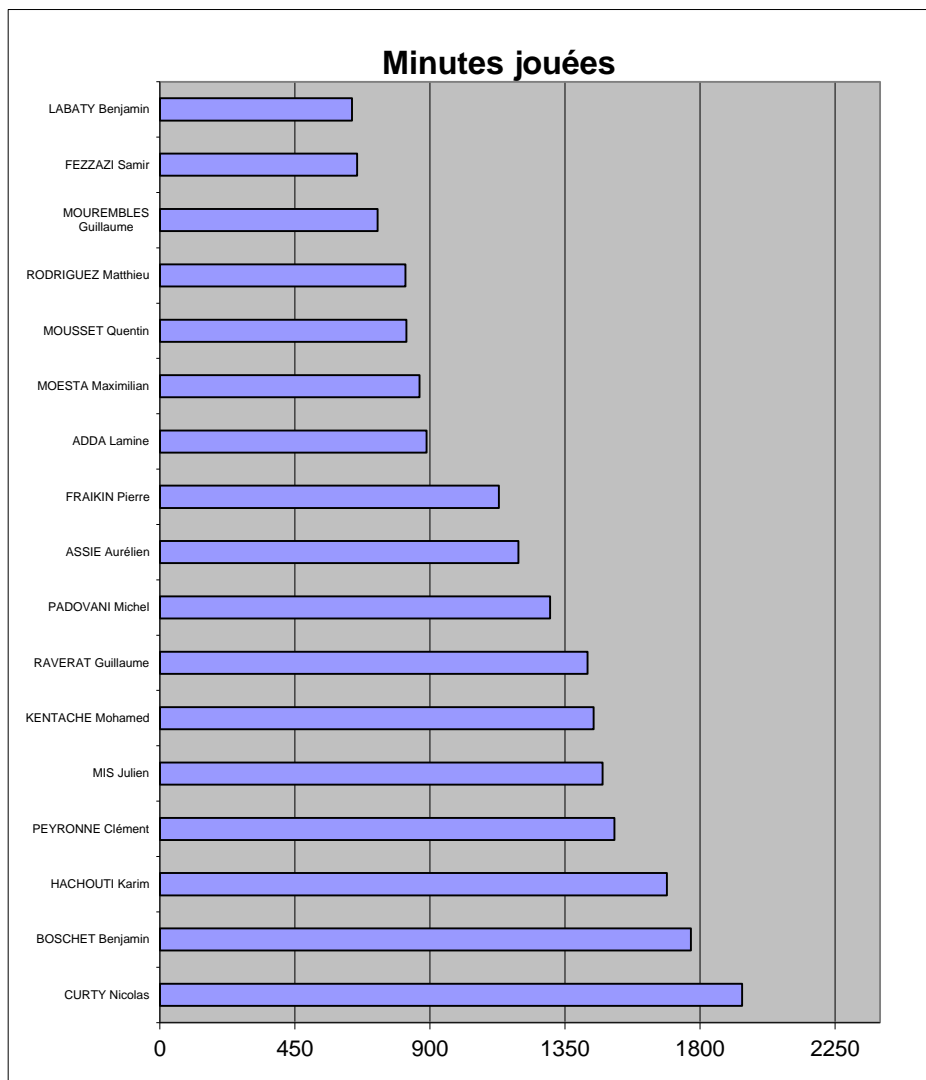

Date Match	Nb Buts Mis	Nb Buts Pris	G/N/P	Moy Buts Mis	Moy Buts Pris	
12/09/2014	1	1	-4	1	1	-4
19/09/2014	2	2	-1	4	1,5	-2,5
03/10/2014	3	3	-1	4	2	-2
13/10/2014	5	5	0	4	2,75	-1,5
25/10/2014	3	3	-1	4	2,8	-1,4
07/11/2014	1	1	-4	1	2,5	-1,833333333
24/11/2014	6	6	0	4	3	-1,571428571
05/12/2014	5	5	-1	4	3,25	-1,5
19/12/2014	6	6	-1	4	3,555555556	-1,444444444
07/01/2015	7	7	0	4	3,9	-1,3
16/01/2015	5	5	-1	4	4	-1,272727273
19/01/2015	5	5	-4	4	4,083333333	-1,5
23/02/2015	6	6	0	4	4,230769231	-1,384615385
13/03/2015	7	7	0	4	4,428571429	-1,285714286
26/03/2015	5	5	0	4	4,466666667	-1,2
11/04/2015	4	4	-2	4	4,4375	-1,25
15/04/2015	3	3	-1	4	4,352941176	-1,235294118
20/04/2015	14	14	-1	4	4,888888889	-1,222222222
29/04/2015	2	2	-1	4	4,736842105	-1,210526316
04/05/2015	5	5	-1	4	4,75	-1,2
13/05/2015	2	2	0	4	4,619047619	-1,142857143
22/05/2015	14	14	0	4	5,045454545	-1,090909091
29/05/2015	3	3	0	4	4,956521739	-1,043478261
06/06/2015	6	6	0	4	5	-1