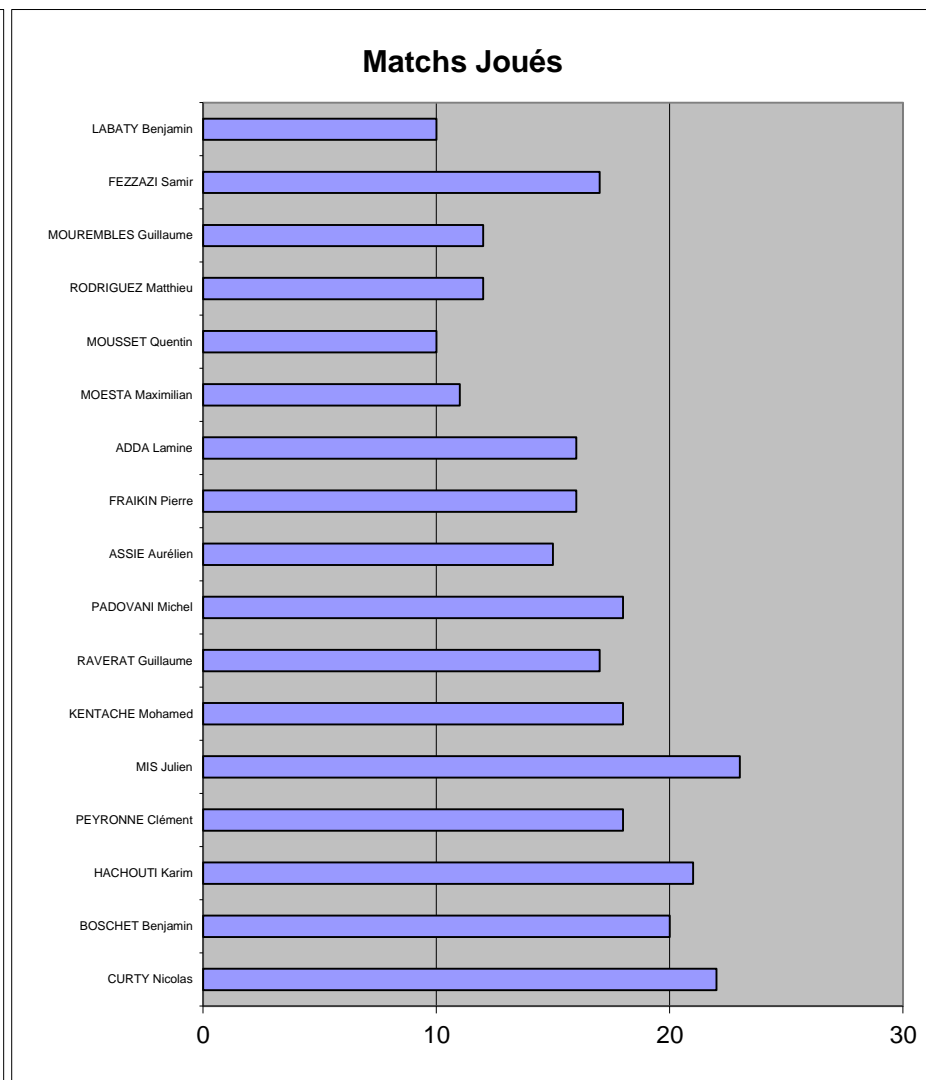

Date Match	Nb Buts Mis	Nb Buts Pris	G/N/P	Moy Buts Mis	Moy Buts Pris	
12/09/2014	1	1	-4	1	1	-4
19/09/2014	2	2	-1	4	1,5	-2,5
03/10/2014	3	3	-1	4	2	-2
13/10/2014	5	5	0	4	2,75	-1,5
25/10/2014	3	3	-1	4	2,8	-1,4
07/11/2014	1	1	-4	1	2,5	-1,833333333
24/11/2014	6	6	0	4	3	-1,571428571
05/12/2014	5	5	-1	4	3,25	-1,5
19/12/2014	6	6	-1	4	3,555555556	-1,444444444
07/01/2015	7	7	0	4	3,9	-1,3
16/01/2015	5	5	-1	4	4	-1,272727273
19/01/2015	5	5	-4	4	4,083333333	-1,5
23/02/2015	6	6	0	4	4,230769231	-1,384615385
13/03/2015	7	7	0	4	4,428571429	-1,285714286
26/03/2015	5	5	0	4	4,466666667	-1,2
11/04/2015	4	4	-2	4	4,4375	-1,25
15/04/2015	3	3	-1	4	4,352941176	-1,235294118
20/04/2015	14	14	-1	4	4,888888889	-1,222222222
29/04/2015	2	2	-1	4	4,736842105	-1,210526316
04/05/2015	5	5	-1	4	4,75	-1,2
13/05/2015	2	2	0	4	4,619047619	-1,142857143
22/05/2015	14	14	0	4	5,045454545	-1,090909091
29/05/2015	3	3	0	4	4,956521739	-1,043478261
06/06/2015	6	6	0	4	5	-1