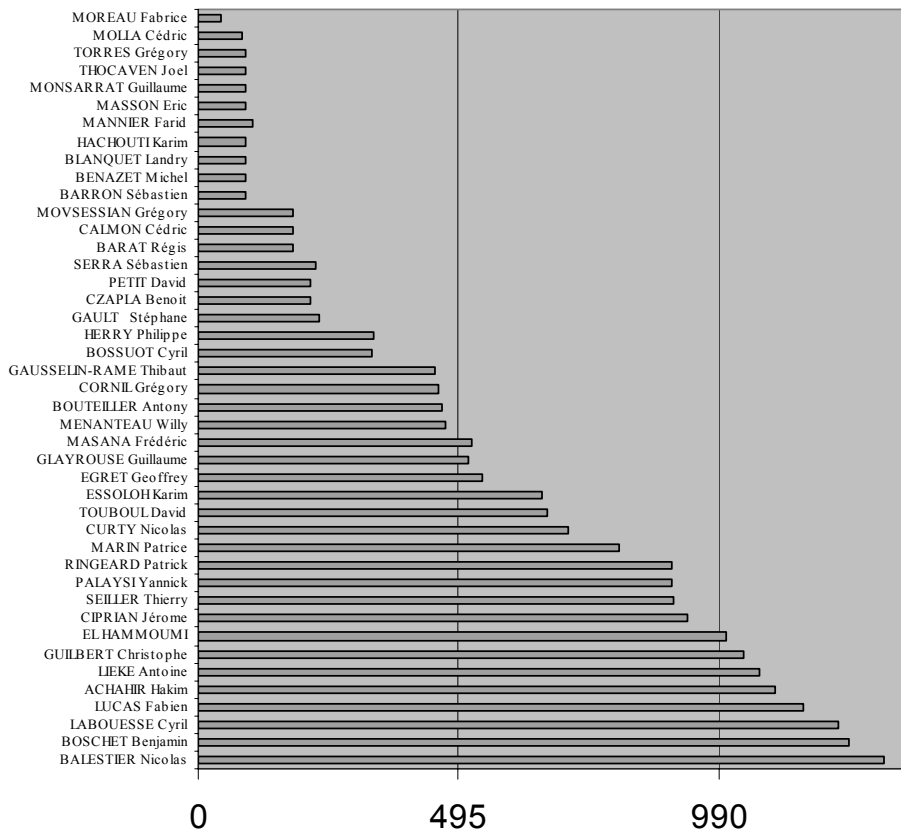

Statistiques Joueurs (Graphiques)

Minutes jouées