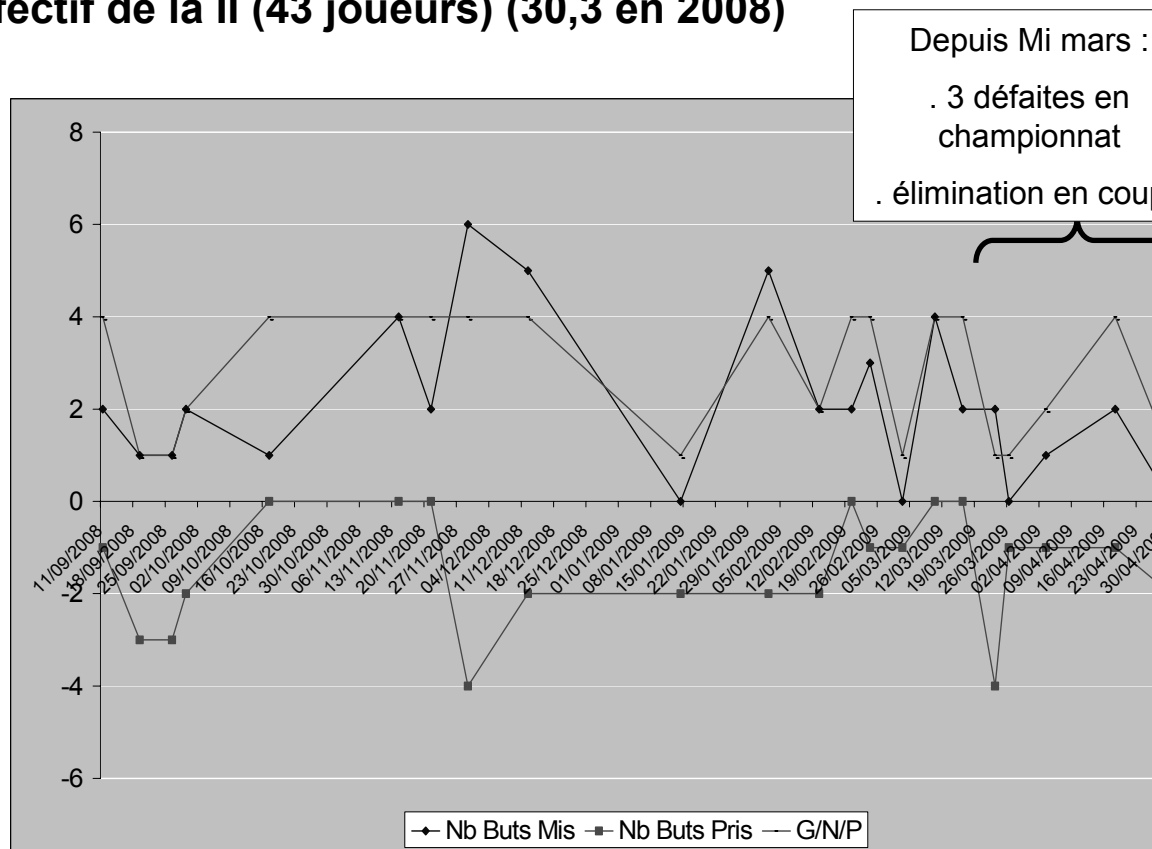

VAINQUEUR de la COUPE : GAILLAC II

Gardiens : 10 matchs sans gardien

Evolution age de l'équipe

- 31,1 ans : age moyen de l'équipe sur l'année (30,6 en 2008)
- 31,6 ans : age moyen des 14 joueurs (30,5 en 2008)
- 31,4 : age moyen de l'effectif de la II (43 joueurs) (30,3 en 2008)

→ On a pris un an ...

- Evolution des buts mis et buts pris
- Evolution des G/N/P

PODIUMS

2008-2009

- 🏆 **Présence des joueurs :**
 - 1er : **Christophe Guilbert (17 matchs)**
 - 2ème : Cyril Labouesse (**16 matchs**)
 - 3ème : Hakim Hachahir (**16 matchs**)
- 🏆 **Temps de jeu des joueurs :**
 - 1er : **Nicolas Balestier (1305 min)**
 - 2ème : Benjamin Boschet (**1240 min**)
 - 3ème : Cyril Labouesse (1220 min)
- 🏆 **3 meilleurs buteurs :**
 - 1er : **Antoine Lieke (9 buts / 16 matchs)**
 - 2ème : Patrice Marin (7 buts / 9 matchs)
 - 3ème : Thierry Seiller (6 buts / 11 matchs)
- 🏆 **3 meilleurs passeurs :**
 - 1er : **Jérôme Ciprian (6 passes / 11 matchs)**
 - 2ème : Guillaume Glayrouse (4 passes / 6 matchs)
 - 3ème : Hakim Hachahir (4 passes / 17 matchs)
- 🏆 **3 meilleurs joueurs de la saison en équipe II (entraîneur) :**
 - 1er : **Benjamin Boschet (15m)**
 - 2ème : Fabien Lucas (13m)
 - 3ème : Jérôme Ciprian (11m)
- 🏆 **3 révélations :**
 - Cyril Labouesse (très bonne 1ère moitié de saison)
 - Christophe Guilbert (très bonne 1ère moitié de saison)
 - Michel Benazet en 10 à 60 ans (tt le match : 5-2 contre TOLOSA)