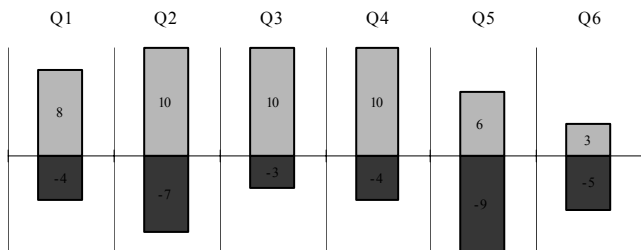

Classement Buteurs

16	BUTEURS (Ch/Cp/Am)	B. (Ch/Cp)	J. (Ch/Cp)	B. (Am)
1	LIEKE Antoine	9	16	
2	MARIN Patrice	7	9	
3	SEILLER Thierry	6	11	+1
4	BOUTEILLER Antony	4	7	
5	CIPRIAN Jérôme	4	11	
6	ACHAHIR Hakim	3	17	
7	PALAYSI Yannick	2	10	
8	EL HAMMOUMI Mohammed	2	14	
9	GUILBERT Christophe	2	18	
10	GLAYROUSE Guillaume	1	6	+2
11	TORRES Grégory	1	1	
12	MOVSESSIAN Grégory	1	2	
13	GAULT Stéphane	1	3	
14	MENANTEAU Willy	1	8	
15	ESSOLOH Karim	1	10	
16	LABOUESSE Cyril	1	17	

Classement Passeurs

19	PASSEURS (Ch/Cp)	P. (Ch/Cp)	J. (Ch/Cp)
1	CIPRIAN Jérôme	6	11
2	GLAYROUSE Guillaume	4	6
3	ACHAHIR Hakim	4	17
4	MARIN Patrice	3	9
5	SEILLER Thierry	3	11
6	BALESTIER Nicolas	3	15
7	LIEKE Antoine	3	16
8	LABOUESSE Cyril	3	17
9	BOUTEILLER Antony	2	7
10	LUCAS Fabien	2	14
11	BENAZET Michel	1	1
12	MONSARRAT Guillaume	1	1
13	MANNIER Farid	1	3
14	TOUBOUL David	1	8
15	PALAYSI Yannick	1	10
16	HERRY Philippe	1	12
17	EL HAMMOUMI Mohammed	1	14
18	BOSCHET Benjamin	1	16
19	GUILBERT Christophe	1	18

Buts par Quart d'heure

BUTS PAR QUART D'HEURE

■ Marqués ■ Encaissés