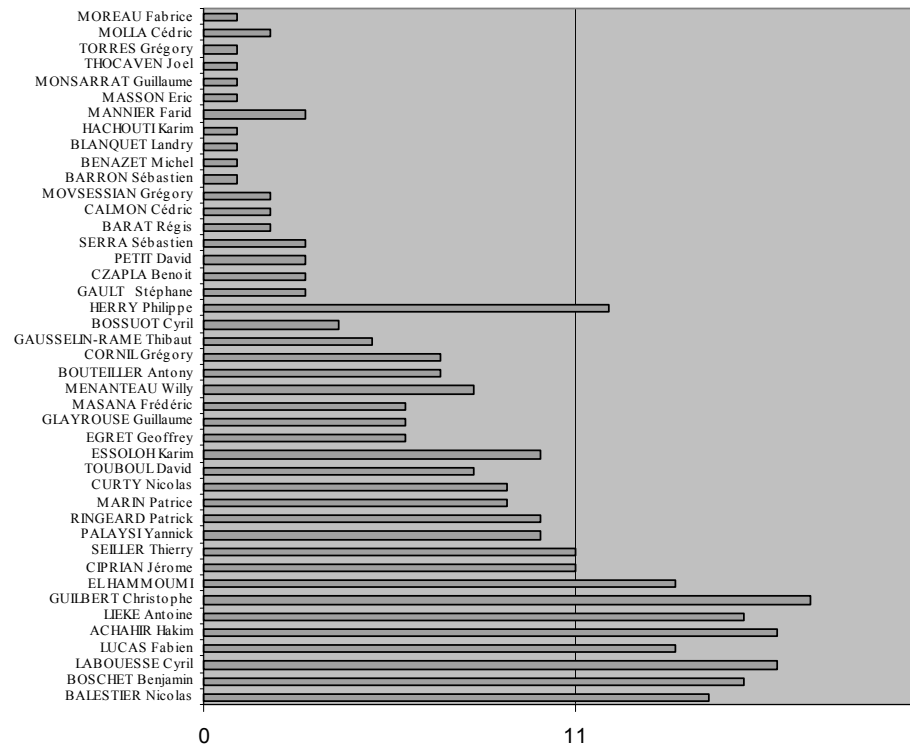

Matchs Joués