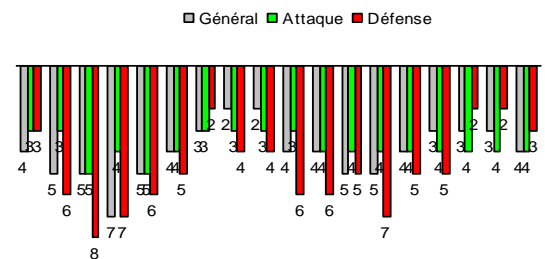

Meilleure
 Plus mauvaise

16 BUTEURS (Ch/Cp/Am)	B. (Ch/Cp)	J. (Ch/Cp)	B. (Am)
1 LIEKE Antoine	9	16	
2 MARIN Patrice	7	9	
3 SEILLER Thierry	6	11	+1
4 BOUTEILLER Antony	4	7	
5 CIPRIAN Jérôme	4	11	
6 ACHAHIR Hakim	3	17	
7 PALAYSI Yannick	2	10	
8 EL HAMMOUMI Mohammed	2	14	
9 GUILBERT Christophe	2	18	
10 GLAYROUSE Guillaume	1	6	+2
11 TORRES Grégory	1	1	
12 MOVSESSIAN Grégory	1	2	
13 GAULT Stéphane	1	3	
14 MENANTEAU Willy	1	8	
15 ESSOLOH Karim	1	10	
16 LABOUESSE Cyril	1	17	

19 PASSEURS (Ch/Cp)	P. (Ch/Cp)	J. (Ch/Cp)
1 CIPRIAN Jérôme	6	11
2 GLAYROUSE Guillaume	4	6
3 ACHAHIR Hakim	4	17
4 MARIN Patrice	3	9
5 SEILLER Thierry	3	11
6 BALESTIER Nicolas	3	15
7 LIEKE Antoine	3	16
8 LABOUESSE Cyril	3	17
9 BOUTEILLER Antony	2	7
10 LUCAS Fabien	2	14
11 BENAZET Michel	1	1
12 MONSARRAT Guillaume	1	1
13 MANNIER Farid	1	3
14 TOUBOUL David	1	8
15 PALAYSI Yannick	1	10
16 HERRY Philippe	1	12
17 EL HAMMOUMI Mohammed	1	14

30/04/2009		Journée 18	
MATRA	3	0	CREDIT AGRICOLE
LATECOERE	5	2	AZF
SILOGIC			GAILLAC 2
TOLOSA	2	0	TOAC 2
CENTRAL MURET	10	2	ELECCO 2

11/09/2008		Journée 1	
GAILLAC 2	1	0	AZF
MATRA	2	1	SILOGIC
TOLOSA	3	0	ELECCO 2
CENTRAL MURET	6	1	CREDIT AGRICOLE
LATECOERE	1	2	TOAC 2

19/09/2008		Journée 2	
ELECCO 2	1	1	LATECOERE
CREDIT AGRICOLE	2	1	SILOGIC
MATRA	0	0	AZF
CENTRAL MURET	4	0	TOLOSA
TOAC 2	1	3	GAILLAC 2

EVOLUTION DES CLASSEMENTS