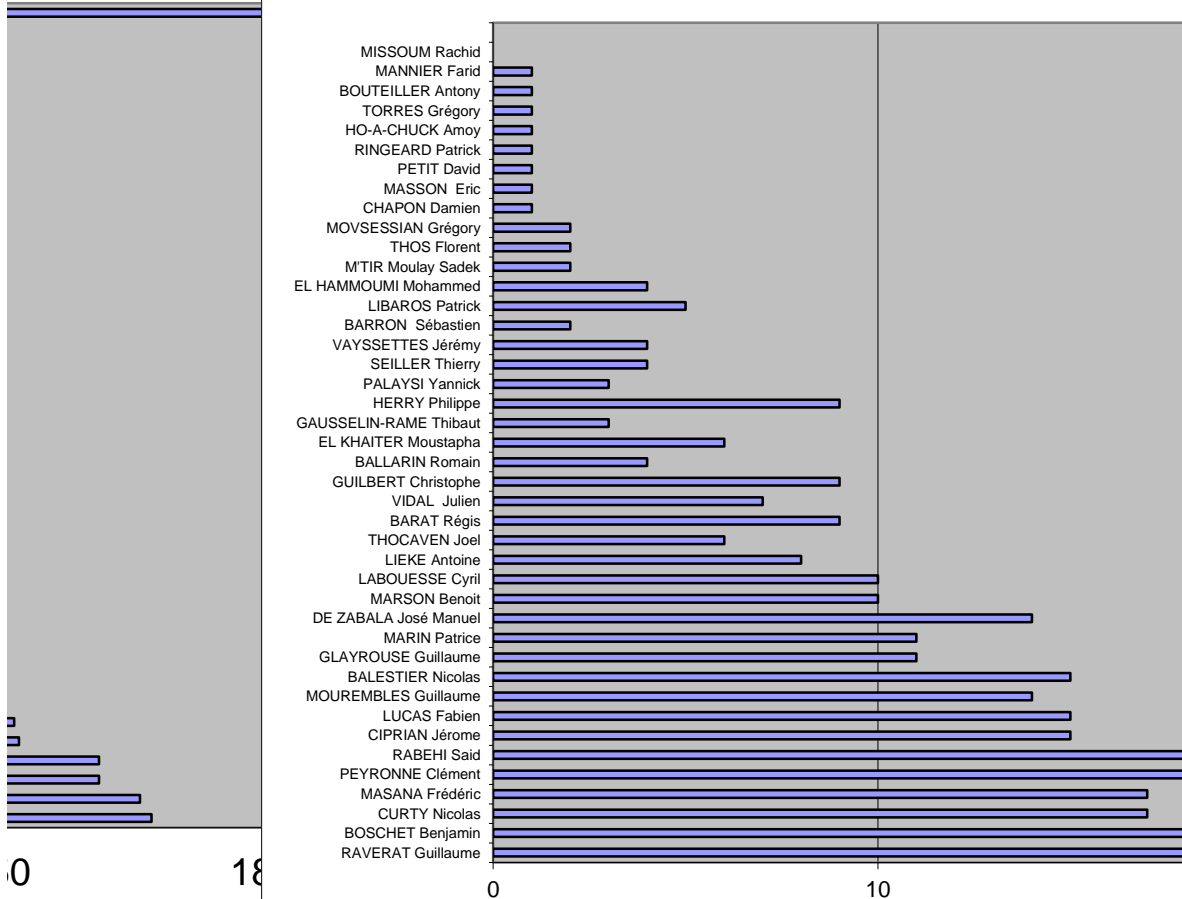

Matches Joués