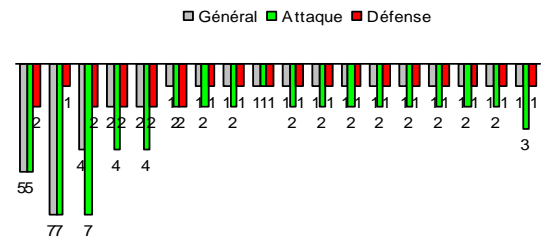

■ Meilleure   ■ Plus mauvaise

19 BUTEURS (Ch/Cp/Am)	B. (Ch/Cp)	J. (Ch/Cp)	B. (Am)
1 RABEHI Said	11		18
2 GLAYROUSE Guillaume	8		11
3 MARIN Patrice	8		11
4 BALLARIN Romain	4		4
5 DE ZABALA José Manuel	4		14
6 CIPRIAN Jérôme	4	(+1)	15
7 PALAYSI Yannick	3		3
8 VAYSSETTES Jérémy	3		4
9 MARSON Benoit	3		10
10 SEILLER Thierry	2		4
11 LIEKE Antoine	2		8
12 RAVERAT Guillaume	2		21
13 CHAPON Damien	1		1
14 TORRES Grégory	1		1
15 EL KHAITER Moustapha	1		6
16 LABOUESSE Cyril	1		10
17 BALESTIER Nicolas	1		15

21 PASSEURS (Ch/Cp)	P. (Ch/Cp)	J. (Ch/Cp)
1 MARIN Patrice	12	(+1)
2 RABEHI Said	4	
3 MARSON Benoit	3	
4 GLAYROUSE Guillaume	3	
5 LUCAS Fabien	3	
6 CURTY Nicolas	3	
7 PEYRONNE Clément	3	
8 RAVERAT Guillaume	3	
9 PALAYSI Yannick	2	
10 THOCAVEN Joel	2	
11 LIEKE Antoine	2	
12 BALESTIER Nicolas	2	
13 CIPRIAN Jérôme	2	
14 BOSCHET Benjamin	2	
15 BOUTELLER Antony	1	
16 M'TIR Moulay Sadek	1	
17 EL HAM MOUMI Mohammed	1	

05/06/2010	Finale Coupe Rég Res
MUNICIPAUX 2 4 1 TOAC 2	

26/05/2010	Finale Championnat
MUNICIPAUX 2 3 2 TOAC 2	

28/06/2010	FIN de la SAISON
DERNIER ENTRAINEMENT !!	

EVOLUTION DES CLASSEMENTS