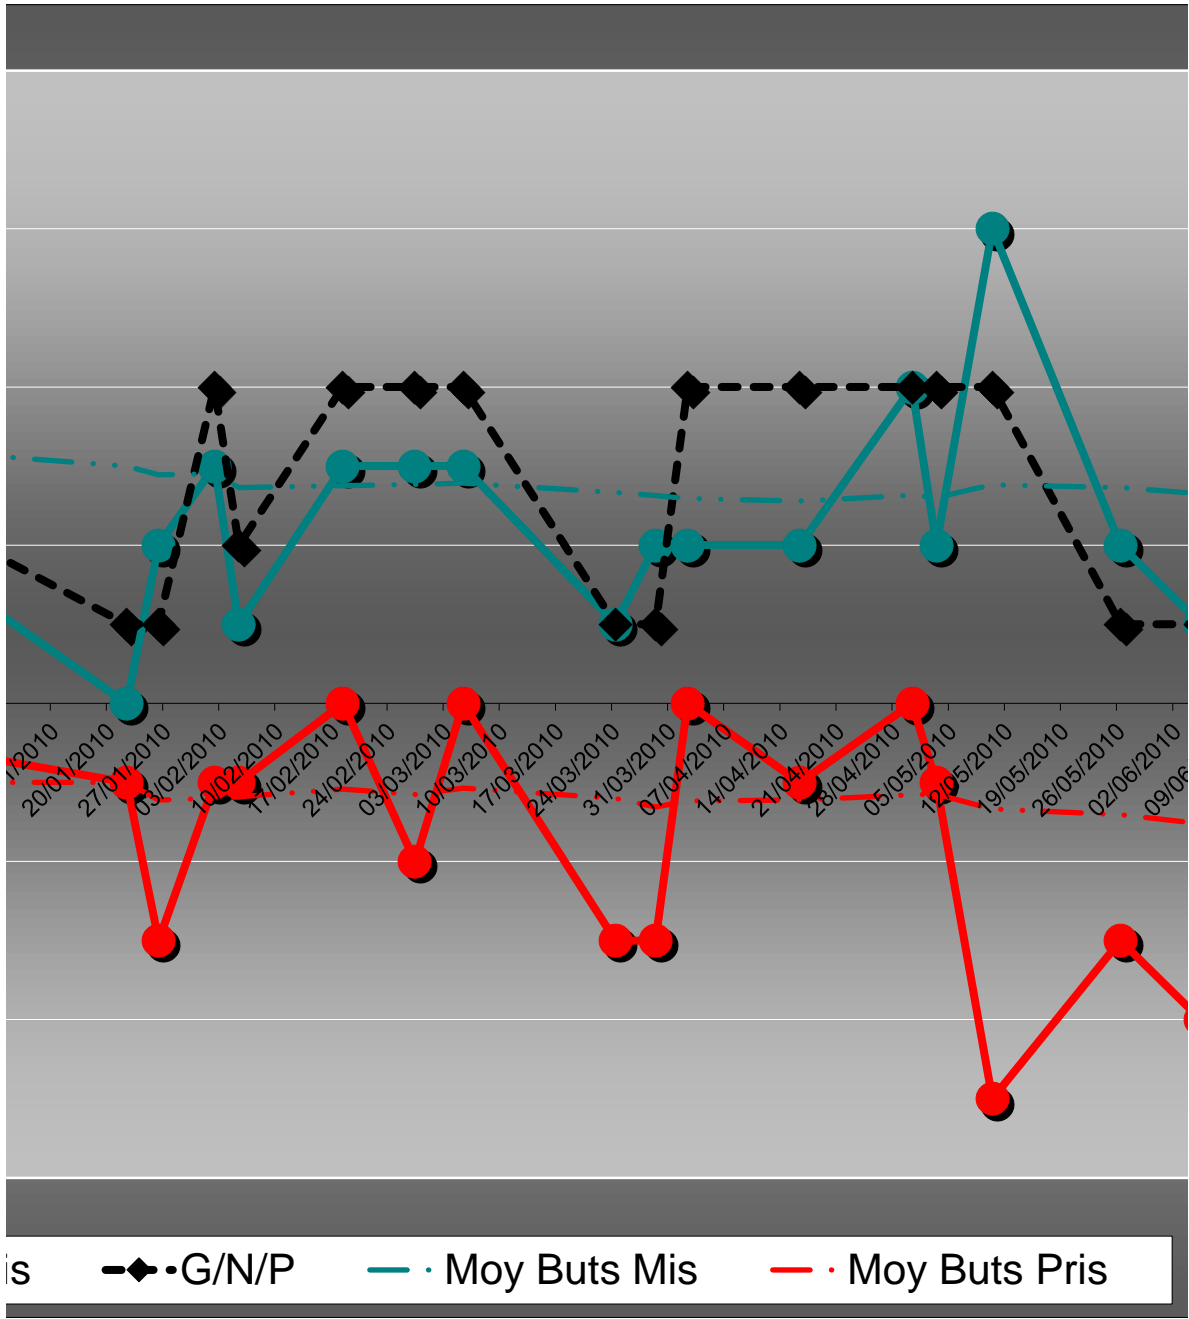

Minutes jouées

Matches Joués

Date Match	Nb Buts Mis	Nb Buts Pris	G/N/P	Moy Buts Mis	Moy Buts Pris
09/09/2009	2	-2		2	2
24/09/2009	2	-1		4	2
09/10/2009	5	-3		4	3
15/10/2009	3	0		4	3
31/10/2009	5	-1		4	3,4
16/11/2009	3	0		4	3,33333333
27/11/2009	4	0		4	3,42857143
22/01/2010	0	-1		1	3
26/01/2010	2	-3		1	2,88888889
02/02/2010	3	-1		4	2,9
05/02/2010	1	-1		2	2,72727273
18/02/2010	3	0		4	2,75
27/02/2010	3	-2		4	2,76923077
05/03/2010	3	0		4	2,78571429
24/03/2010	1	-3		1	2,66666667
29/03/2010	2	-3		1	2,625
02/04/2010	2	0		4	2,58823529
16/04/2010	2	-1		4	2,55555556
30/04/2010	4	0		4	2,63157895
03/05/2010	2	-1		4	2,6
10/05/2010	6	-5		4	2,76190476
26/05/2010	2	-3		1	2,72727273
05/06/2010	1	-4		1	2,65217391