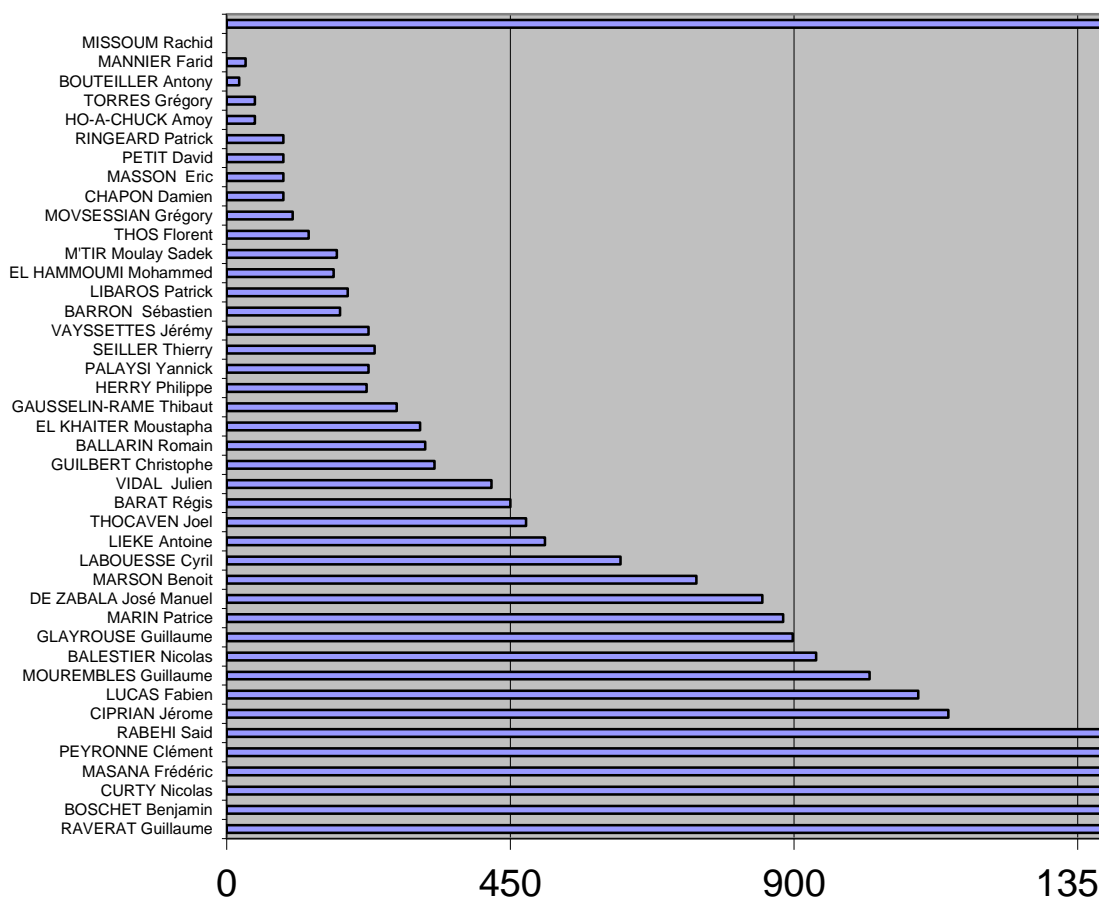

Minutes jouées