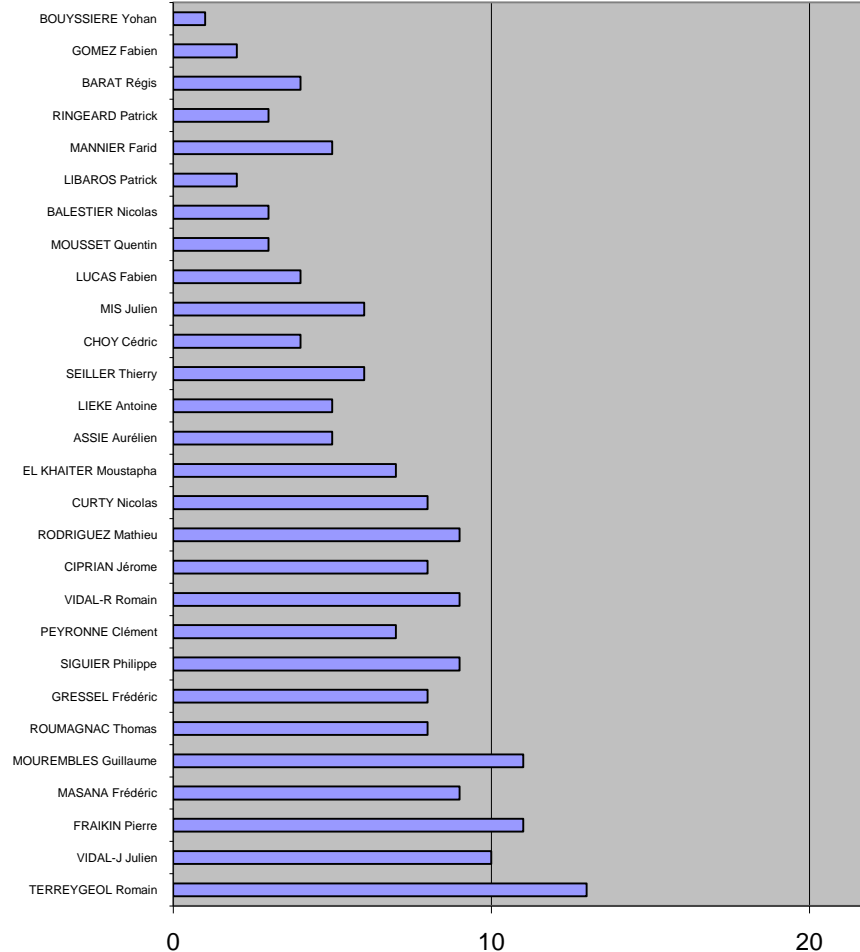

Matches Joués