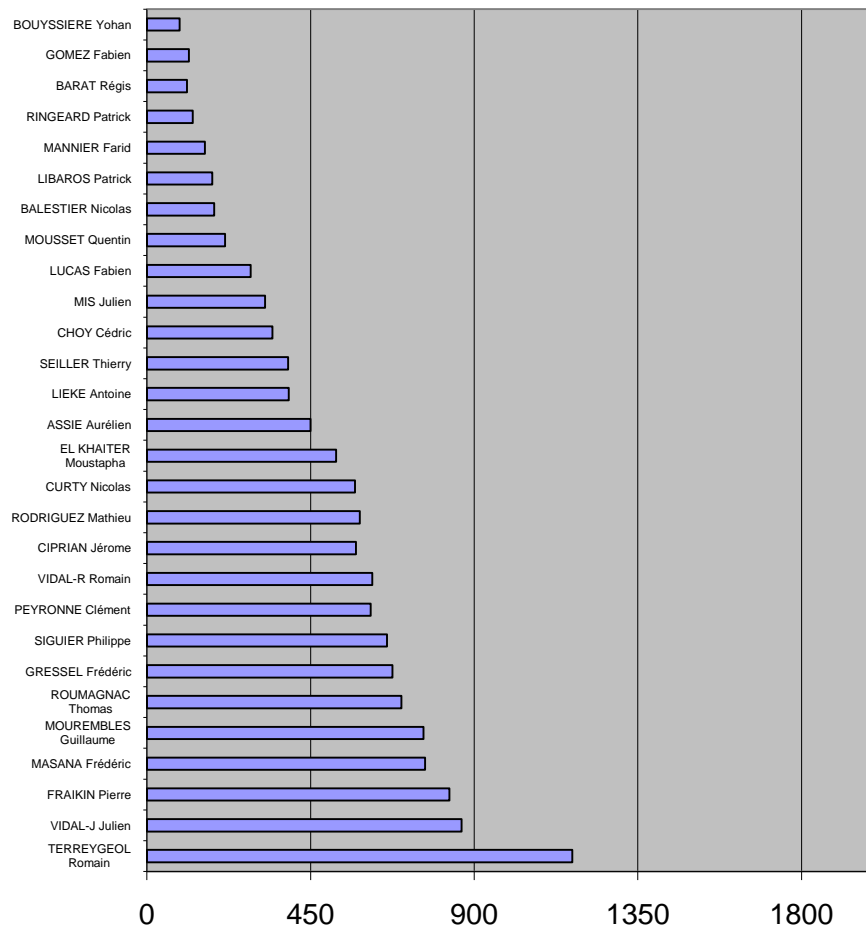

Minutes jouées