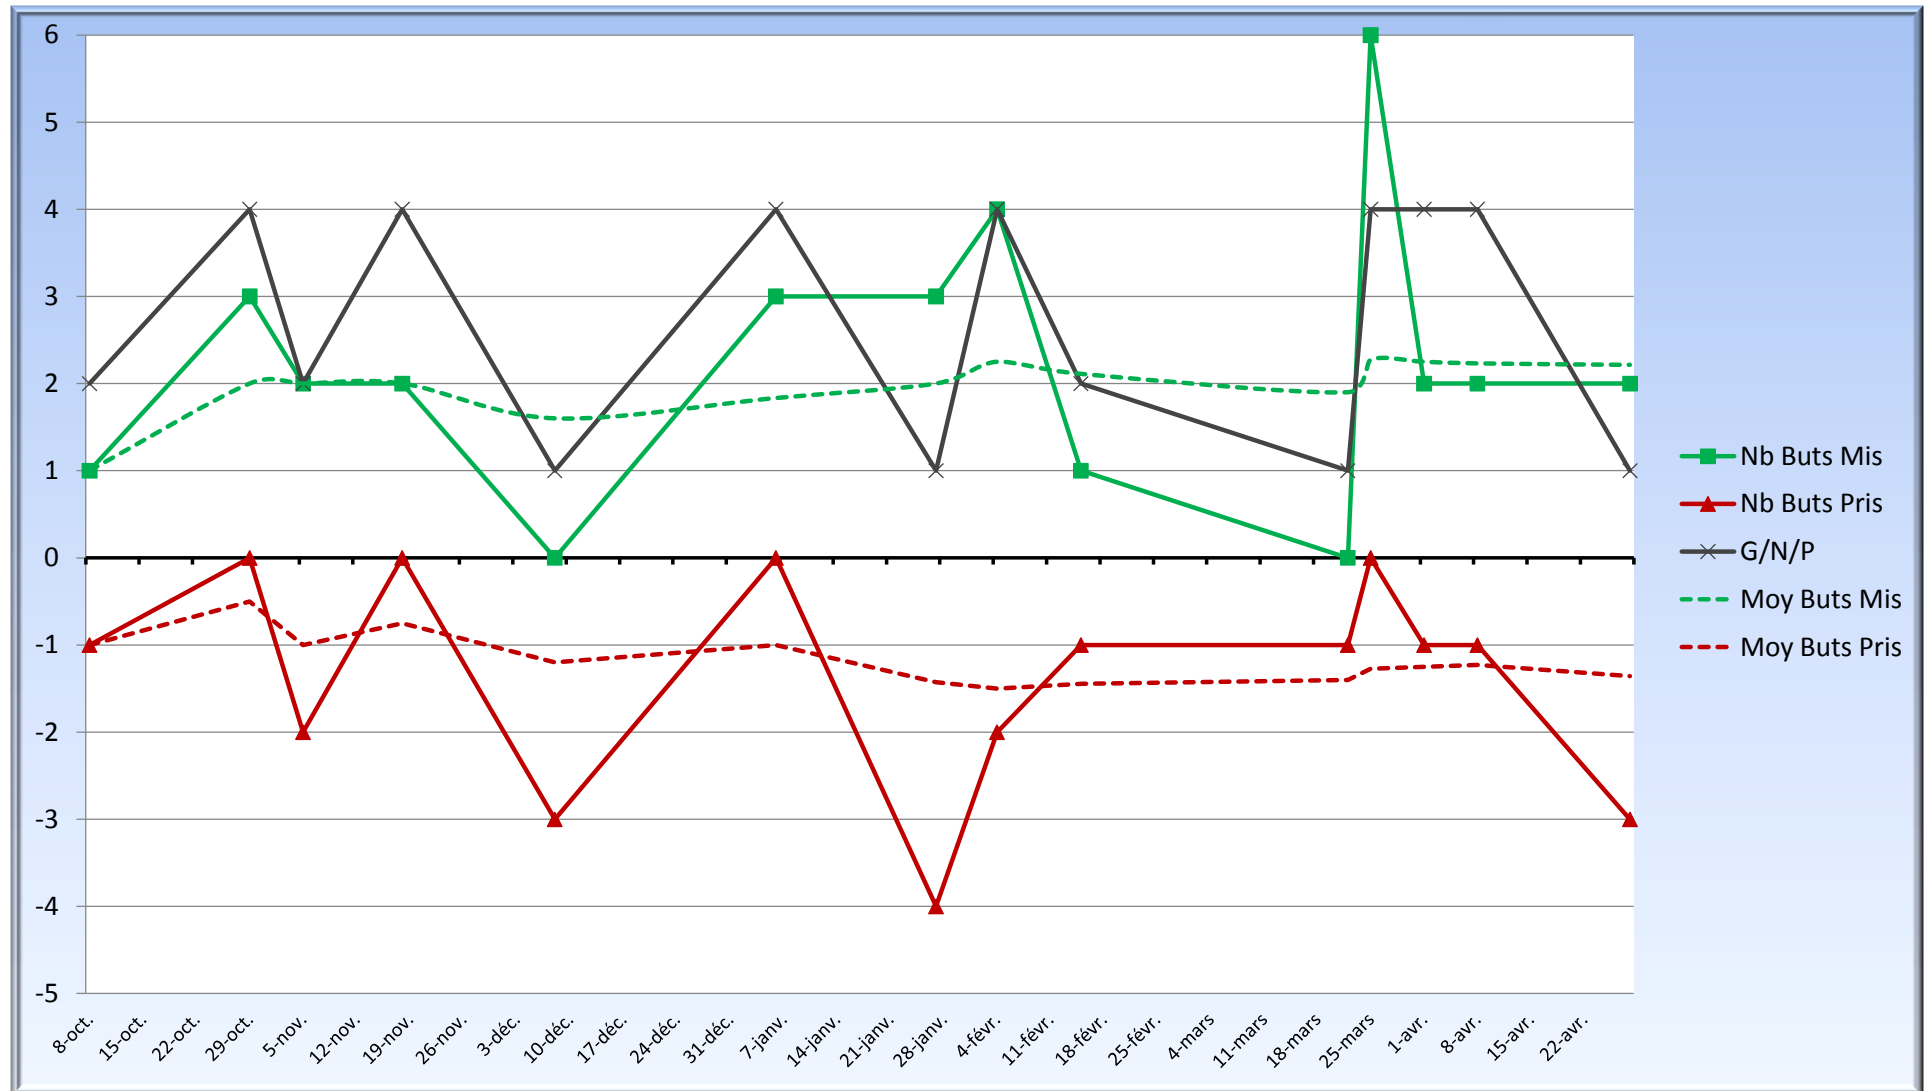

- Evolution des Nb points, Nb Buts mis et pris, Moyenne des Buts mis et pris -