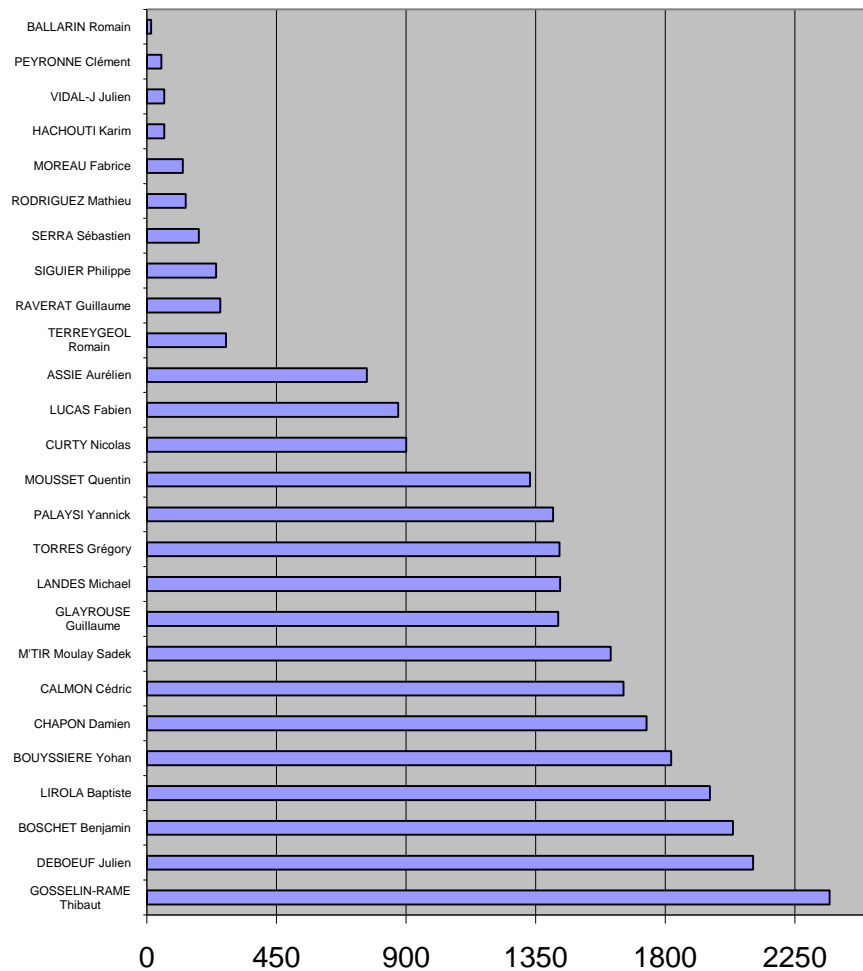

Minutes jouées