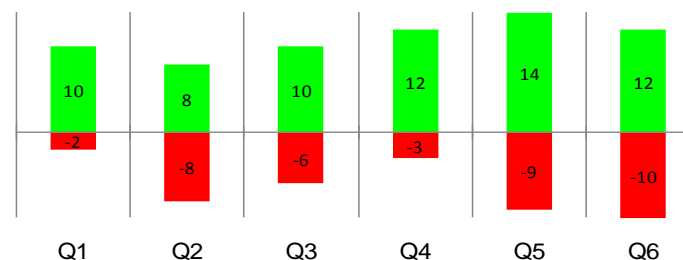

■ Marqués ■ Encaissés

Joueur	Rapport temps joué / temps jeu total	Matches Joués	Nb Matches	Minutes jouées	Rapport temps joué / temps présent	Nb fois titulaire	Nb fois remplaçant	Nb fois rem- place	Nb Matches gagnés	Nb Matches nuls	Nb Matches perdus	Nb Buts	Nb Passes	Age
GOSSELIN-RAME Thibaut	101%	26	26	2370	101%	26	0	1	14	6	6	0	1	27
DEBOEUF Julien	90%	25	26	2105	94%	24	1	7	13	6	6	1	3	34
BOSCHET Benjamin	87%	26	26	2035	87%	23	3	5	14	6	6	0	2	31
LIROLA Baptiste	84%	22	26	1955	99%	22	0	4	12	4	6	17	10	23
BOUYSSIERE Yohan	78%	21	26	1820	96%	20	1	3	12	6	3	0	2	28
CHAPON Damien	74%	21	26	1735	92%	19	2	4	10	6	5	10	7	28
CALMON Cédric	71%	20	26	1655	92%	18	2	3	13	4	3	6	5	30
MTIR Moulay Sadek	69%	20	26	1610	89%	18	2	5	10	6	4	3	2	29
GLAYROUSE Guillaume	61%	21	26	1428	76%	17	4	7	12	4	5	15	1	28
LANDES Michael	61%	16	26	1435	100%	16	0	3	7	5	4	0	1	28
TORRES Grégory	61%	21	26	1432	76%	16	5	13	13	4	4	4	8	28
PALAYSI Yannick	60%	20	26	1410	78%	15	5	4	10	5	5	0	1	30
MOUSSET Quentin	57%	22	26	1330	67%	15	7	11	12	5	5	11	10	25
CURTY Nicolas	38%	13	26	900	77%	9	4	3	6	3	4	0	0	37
LUCAS Fabien	37%	17	26	872	57%	9	8	5	9	4	4	1	0	36
ASSIE Aurélien	33%	11	26	763	77%	8	3	3	7	2	2	0	5	28
TERREYGEOL Romain	12%	8	26	275	38%	2	6	1	4	1	3	1	0	30
RAVERAT Guillaume	11%	7	26	255	40%	3	4	2	3	2	2	0	0	30
SIGUIER Philippe	10%	6	26	240	44%	1	5	0	4	1	1	0	0	29
SERRA Sébastien	8%	3	26	180	67%	1	2	1	1	1	1	0	0	39
RODRIGUEZ Mathieu	6%	3	26	135	50%	0	3	0	3	0	0	0	1	25
MOREAU Fabrice	5%	2	26	125	69%	2	0	2	1	0	1	0	0	31
HACHOUTI Karim	3%	1	26	60	67%	1	0	1	1	0	0	0	1	27
VIDAL-J Julien	3%	1	26	60	67%	1	0	1	0	0	1	0	0	26
PEYRONNE Clément	2%	2	26	50	28%	0	2	0	1	0	1	0	0	25
BALLARIN Romain	1%	1	26	15	17%	0	1	0	1	0	0	0	0	28
ROUMAGNAC Thomas	1%	2	26	25	14%	0	2	0	1	1	0	0	0	20
SEILLER Thierry	1%	1	26	20	22%	0	1	0	1	0	0	0	0	33
BARAT Régis	0%	1	26	5	6%	0	1	0	0	0	1	0	0	31
HERRY Philippe	0%	2	26	10	6%	0	2	2	0	2	0	0	0	47
LIBAROS Patrick	0%	1	26	0	0%	0	1	1	1	0	0	0	0	30
MIS Julien	0%	1	26	5	6%	0	1	0	0	0	1	0	0	31