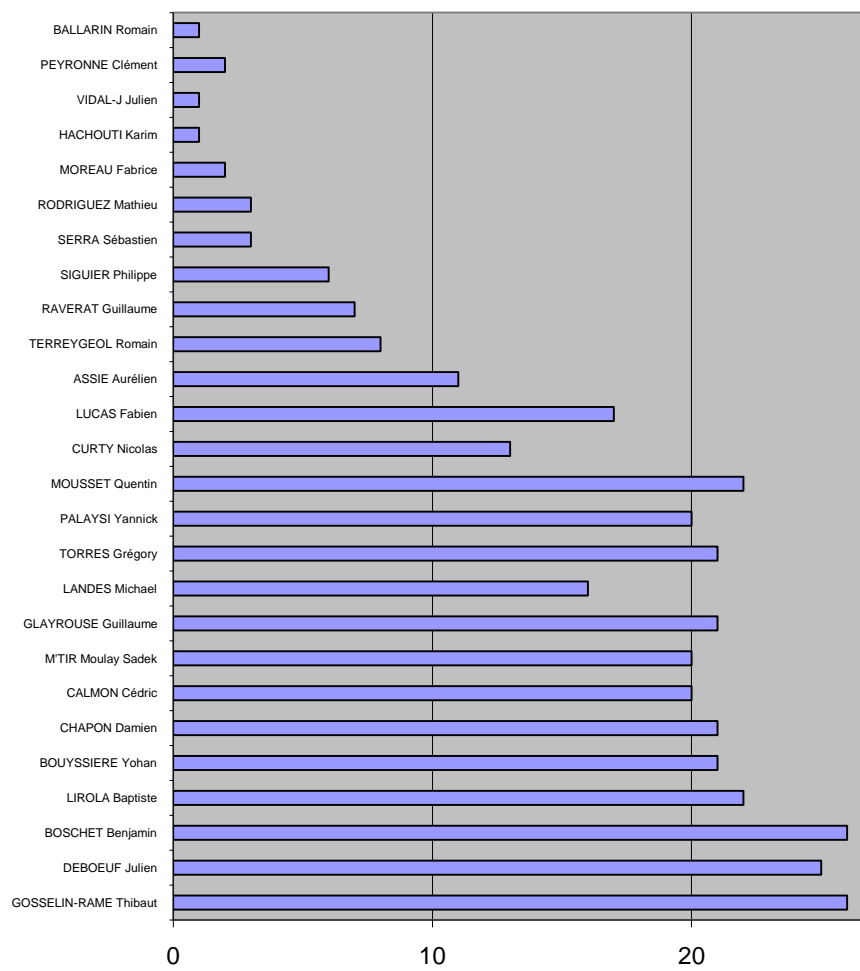

26315,0

765276,0

29,1 << Age Moyen de l'effectif

Minutes jouées

Matches Joués

Date Match	Nb Buts Mis	Nb Buts Pris	G/N/P	Moy Buts Mis	Moy Buts Pris	
16/09/2010	4	4	-1	4	4	-1
24/09/2010	1	1	-3	1	2,5	-2
08/10/2010	1	1	-1	2	2	-1,666666667
15/10/2010	5	5	-1	4	2,75	-1,5
26/10/2010	5	5	-2	4	3,2	-1,6
04/11/2010	1	1	-1	2	2,833333333	-1,5
10/11/2010	7	7	-1	4	3,428571429	-1,428571429
17/11/2010	2	2	0	4	3,25	-1,25
26/11/2010	1	1	-5	1	3	-1,666666667
01/12/2010	4	4	-1	4	3,1	-1,6
10/12/2010	4	4	-1	4	3,181818182	-1,545454545
18/12/2010	0	0	-2	1	2,916666667	-1,583333333
10/01/2011	0	0	-1	1	2,692307692	-1,538461538
21/01/2011	1	1	-1	2	2,571428571	-1,5
01/02/2011	3	3	0	4	2,6	-1,4
18/02/2011	4	4	-3	4	2,6875	-1,5
03/03/2011	0	0	-4	1	2,529411765	-1,647058824
11/03/2011	2	2	-2	2	2,5	-1,666666667
01/04/2011	1	1	0	4	2,421052632	-1,578947368
04/04/2011	1	1	-1	2	2,35	-1,55
15/04/2011	1	1	-3	1	2,285714286	-1,619047619
28/04/2011	0	0	0	2	2,181818182	-1,545454545
06/05/2011	6	6	0	4	2,347826087	-1,47826087
13/05/2011	2	2	-1	4	2,333333333	-1,458333333
20/05/2011	4	4	0	4	2,4	-1,4
31/05/2011	6	6	-3	4	2,538461538	-1,461538462