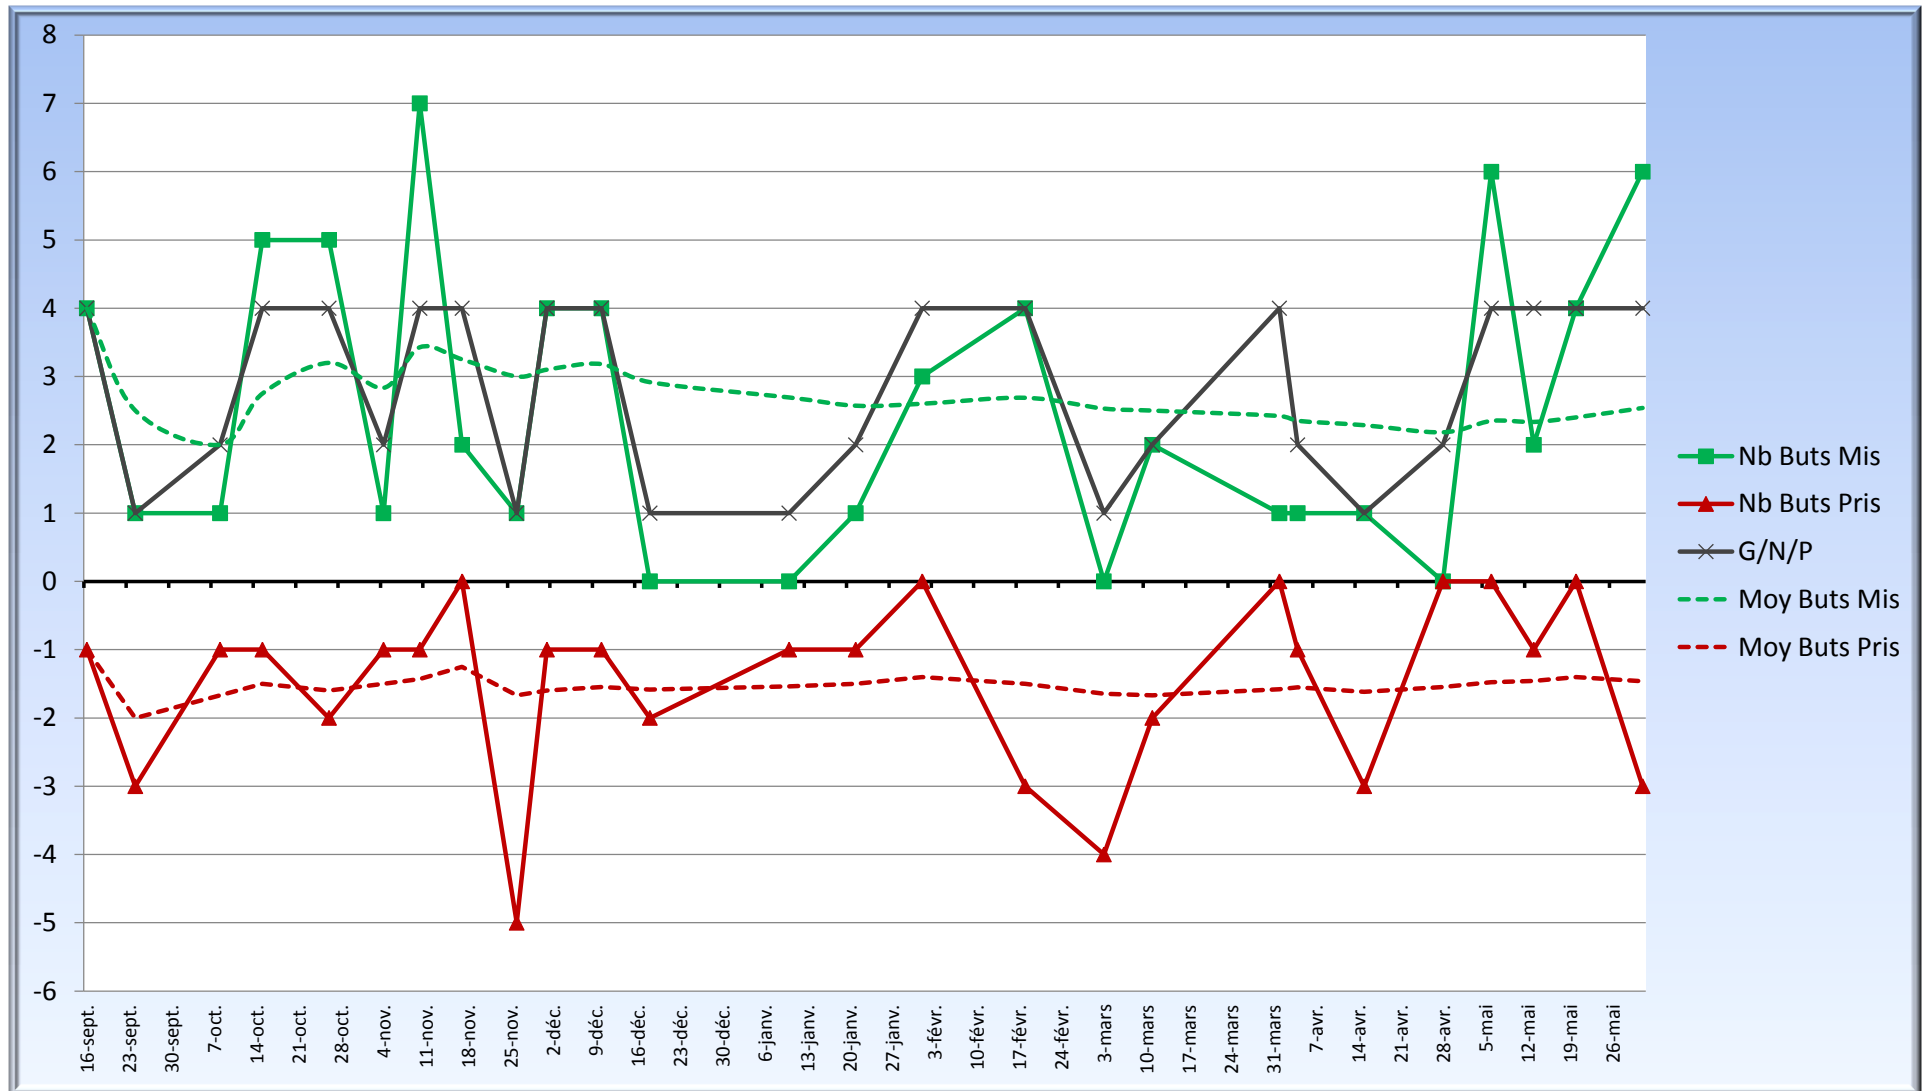

26315,0

765276,0

29,1 << Age Moyen de l'effectif

Minutes jouées

Matches Joués

Date Match	Nb Buts Mis	Nb Buts Pris	G/N/P	Moy Buts Mis	Moy Buts Pris	
16/09/2010	4	4	-1	4	4	-1
24/09/2010	1	1	-3	1	2,5	-2
08/10/2010	1	1	-1	2	2	-1,666666667
15/10/2010	5	5	-1	4	2,75	-1,5
26/10/2010	5	5	-2	4	3,2	-1,6
04/11/2010	1	1	-1	2	2,833333333	-1,5
10/11/2010	7	7	-1	4	3,428571429	-1,428571429
17/11/2010	2	2	0	4	3,25	-1,25
26/11/2010	1	1	-5	1	3	-1,666666667
01/12/2010	4	4	-1	4	3,1	-1,6
10/12/2010	4	4	-1	4	3,181818182	-1,545454545
18/12/2010	0	0	-2	1	2,916666667	-1,583333333
10/01/2011	0	0	-1	1	2,692307692	-1,538461538
21/01/2011	1	1	-1	2	2,571428571	-1,5
01/02/2011	3	3	0	4	2,6	-1,4
18/02/2011	4	4	-3	4	2,6875	-1,5
03/03/2011	0	0	-4	1	2,529411765	-1,647058824
11/03/2011	2	2	-2	2	2,5	-1,666666667
01/04/2011	1	1	0	4	2,421052632	-1,578947368
04/04/2011	1	1	-1	2	2,35	-1,55
15/04/2011	1	1	-3	1	2,285714286	-1,619047619
28/04/2011	0	0	0	2	2,181818182	-1,545454545
06/05/2011	6	6	0	4	2,347826087	-1,47826087
13/05/2011	2	2	-1	4	2,333333333	-1,458333333
20/05/2011	4	4	0	4	2,4	-1,4
31/05/2011	6	6	-3	4	2,538461538	-1,461538462

- Evolution des Nb points, Nb Buts mis et pris, Moyenne des Buts mis et pris -