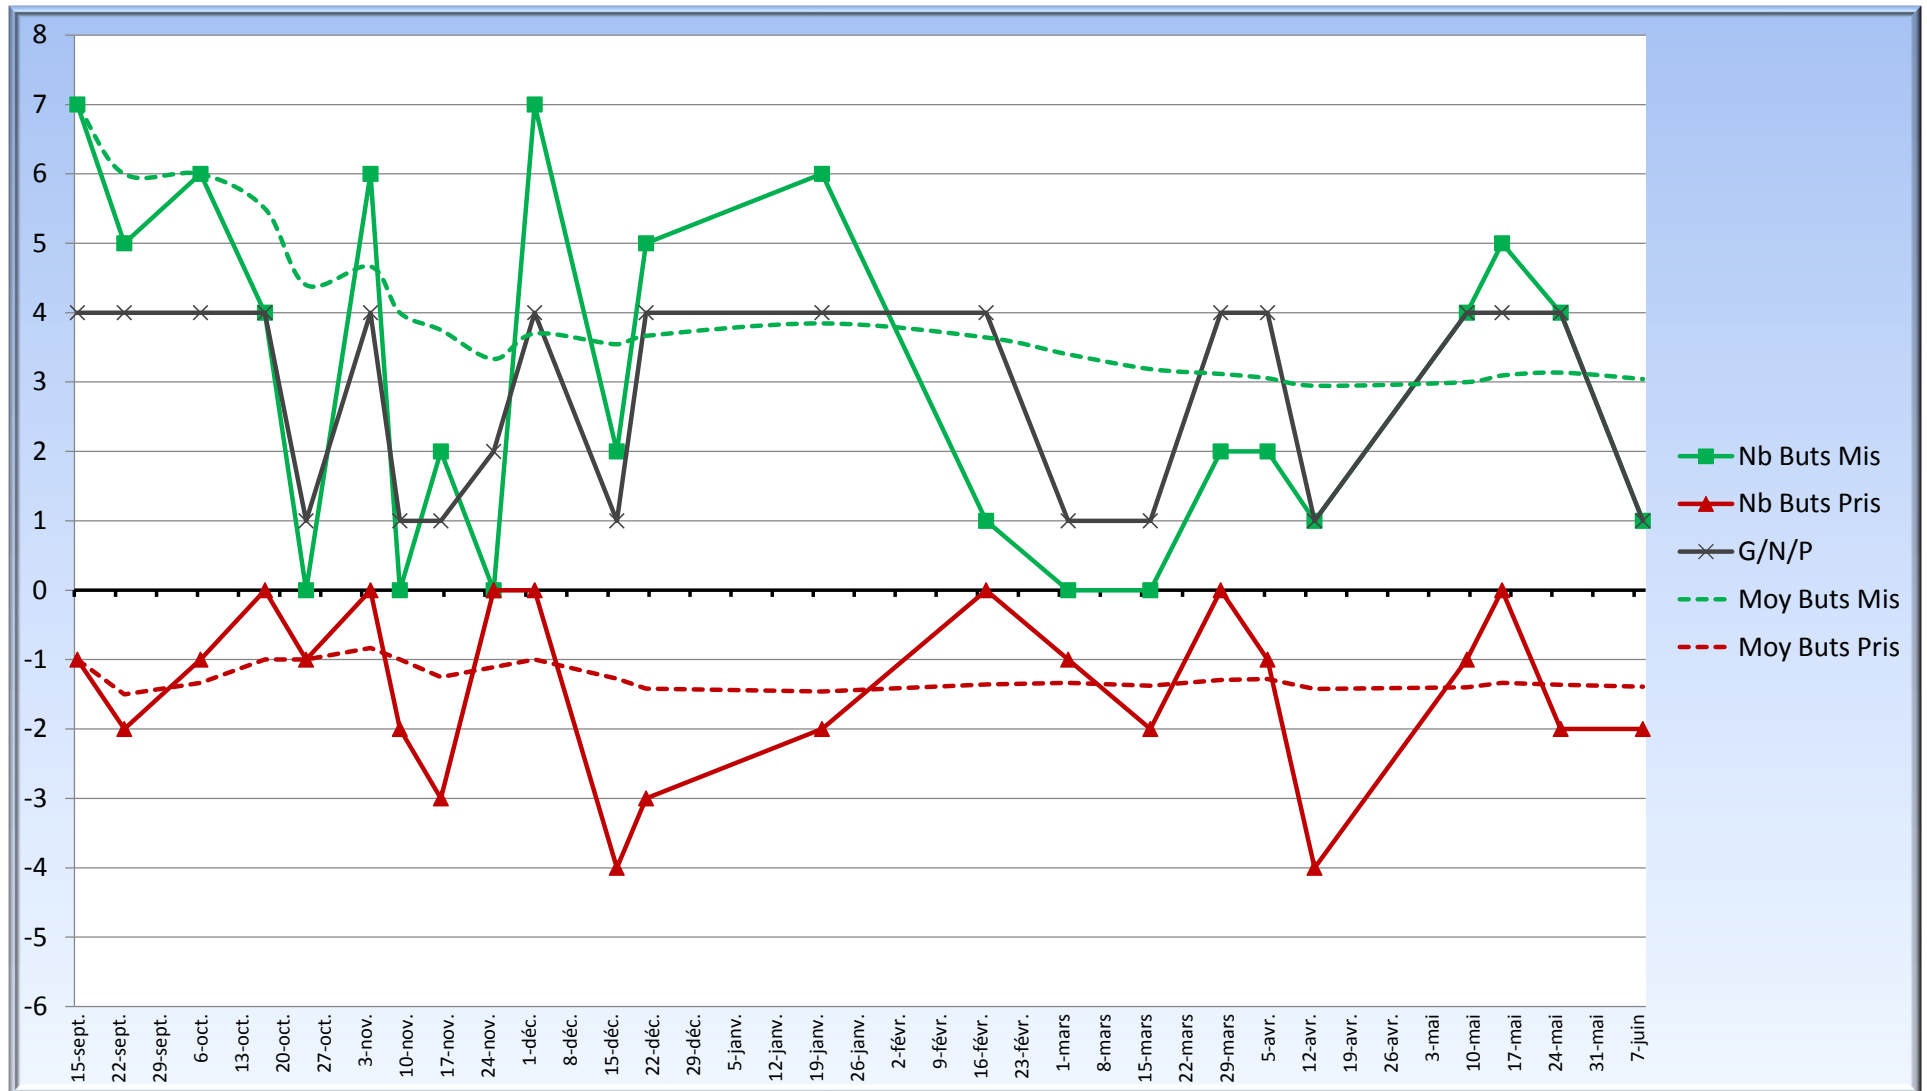

22770,0

654068,0

28,7 << Age Moyen de l'effectif

Minutes jouées

Matches Joués

Date Match	Nb Buts Mis	Nb Buts Pris	G/N/P	Moy Buts Mis	Moy Buts Pris
15/09/2011	7	7	-1	4	7 -1
23/09/2011	5	5	-2	4	6 -1,5
06/10/2011	6	6	-1	4	6 -1,3333333333
17/10/2011	4	4	0	4	5,5 -1
24/10/2011	0	0	-1	1	4,4 -1
04/11/2011	6	6	0	4	4,666666667 -0,8333333333
09/11/2011	0	0	-2	1	4 -1
16/11/2011	2	2	-3	1	3,75 -1,25
25/11/2011	0	0	0	2	3,3333333333 -1,1111111111
02/12/2011	7	7	0	4	3,7 -1
16/12/2011	2	2	-4	1	3,545454545 -1,272727273
21/12/2011	5	5	-3	4	3,666666667 -1,416666667
20/01/2012	6	6	-2	4	3,846153846 -1,461538462
17/02/2012	1	1	0	4	3,642857143 -1,357142857
02/03/2012	0	0	-1	1	3,4 -1,3333333333
16/03/2012	0	0	-2	1	3,1875 -1,375
28/03/2012	2	2	0	4	3,117647059 -1,294117647
05/04/2012	2	2	-1	4	3,055555556 -1,277777778
13/04/2012	1	1	-4	1	2,947368421 -1,421052632
09/05/2012	4	4	-1	4	3 -1,4
15/05/2012	5	5	0	4	3,095238095 -1,3333333333
25/05/2012	4	4	-2	4	3,136363636 -1,363636364
08/06/2012	1	1	-2	1	3,043478261 -1,391304348

- Evolution des Nb points, Nb Buts mis et pris, Moyenne des Buts mis et pris -