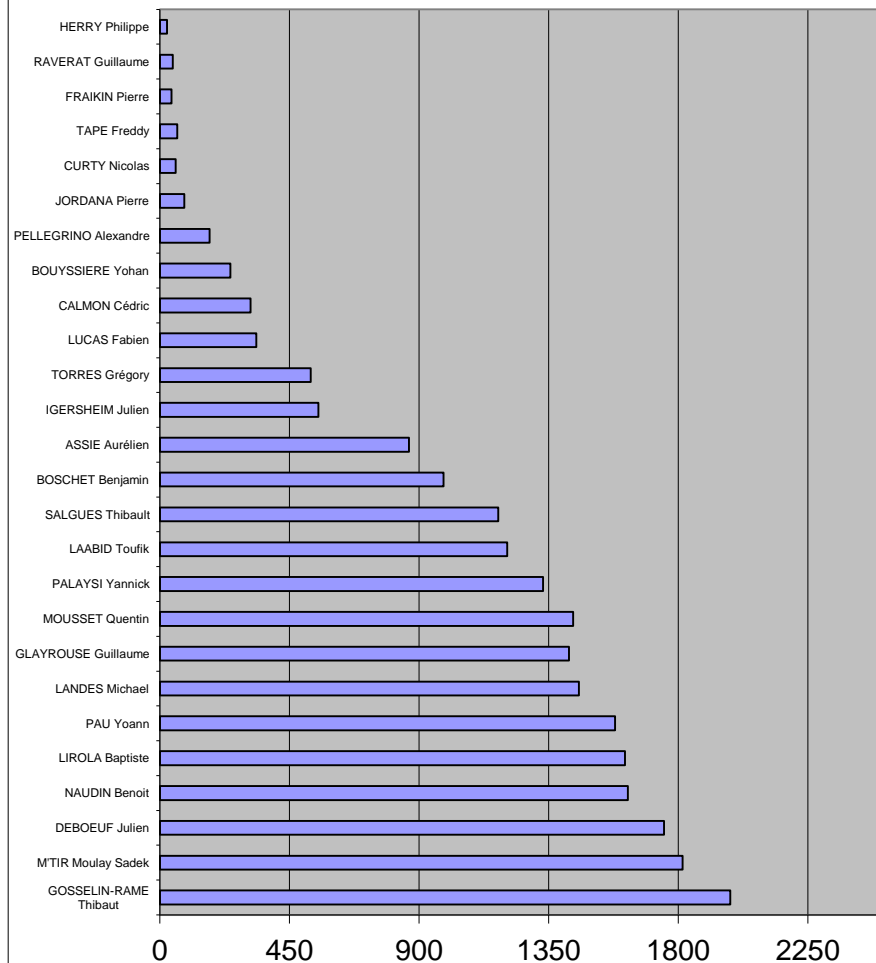

Minutes jouées