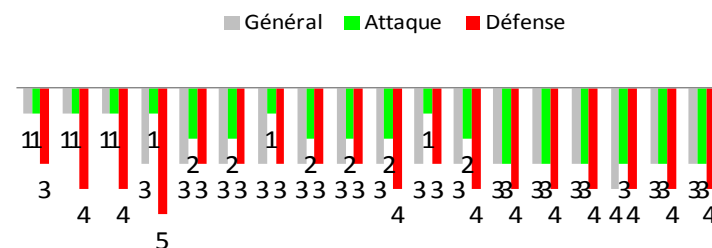

EVOLUTION DES CLASSEMENTS