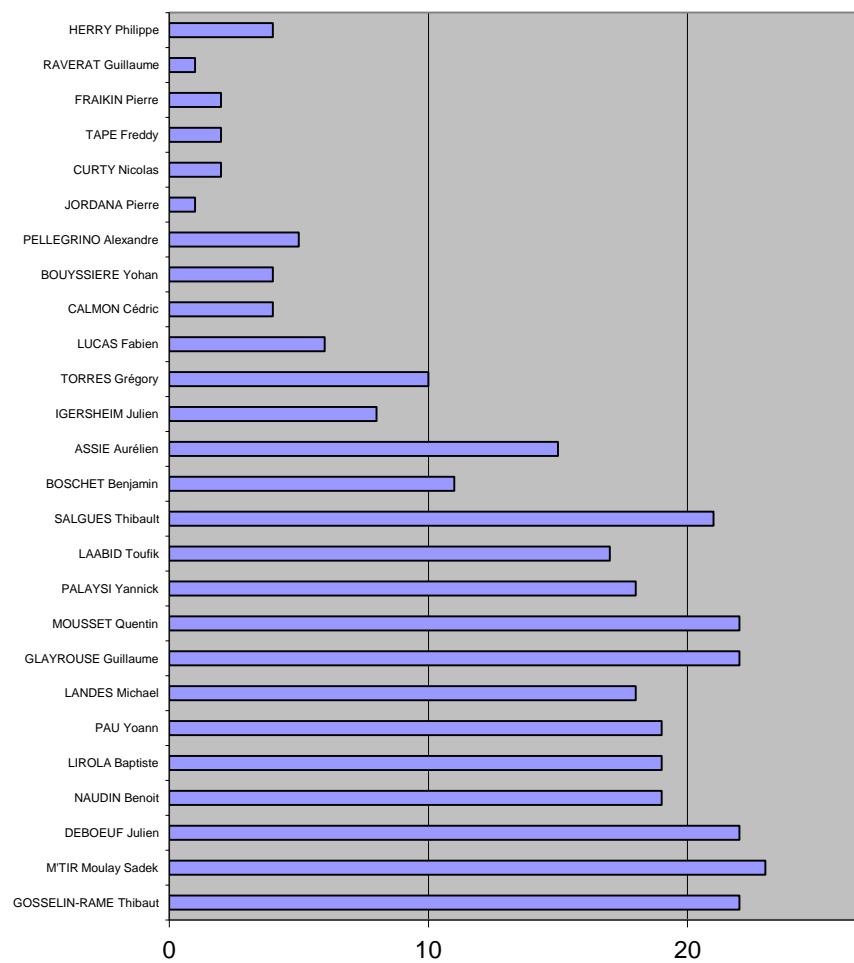

22770,0

654068,0

28,7 << Age Moyen de l'effectif

Minutes jouées

Matches Joués

Date Match	Nb Buts Mis	Nb Buts Pris	G/N/P	Moy Buts Mis	Moy Buts Pris
15/09/2011	7	7	-1	4	7 -1
23/09/2011	5	5	-2	4	6 -1,5
06/10/2011	6	6	-1	4	6 -1,3333333333
17/10/2011	4	4	0	4	5,5 -1
24/10/2011	0	0	-1	1	4,4 -1
04/11/2011	6	6	0	4	4,666666667 -0,8333333333
09/11/2011	0	0	-2	1	4 -1
16/11/2011	2	2	-3	1	3,75 -1,25
25/11/2011	0	0	0	2	3,3333333333 -1,1111111111
02/12/2011	7	7	0	4	3,7 -1
16/12/2011	2	2	-4	1	3,545454545 -1,272727273
21/12/2011	5	5	-3	4	3,666666667 -1,416666667
20/01/2012	6	6	-2	4	3,846153846 -1,461538462
17/02/2012	1	1	0	4	3,642857143 -1,357142857
02/03/2012	0	0	-1	1	3,4 -1,3333333333
16/03/2012	0	0	-2	1	3,1875 -1,375
28/03/2012	2	2	0	4	3,117647059 -1,294117647
05/04/2012	2	2	-1	4	3,055555556 -1,277777778
13/04/2012	1	1	-4	1	2,947368421 -1,421052632
09/05/2012	4	4	-1	4	3 -1,4
15/05/2012	5	5	0	4	3,095238095 -1,3333333333
25/05/2012	4	4	-2	4	3,136363636 -1,363636364
08/06/2012	1	1	-2	1	3,043478261 -1,391304348