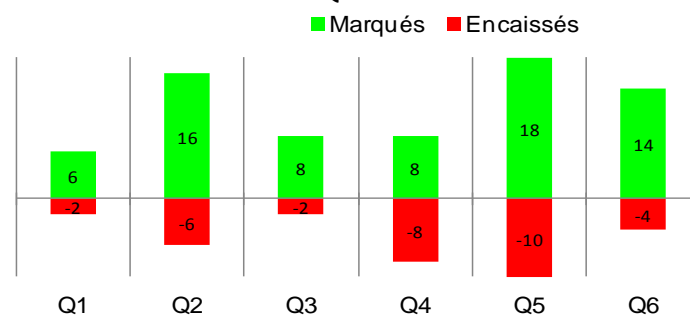

BUTS PAR QUART D'HEURE