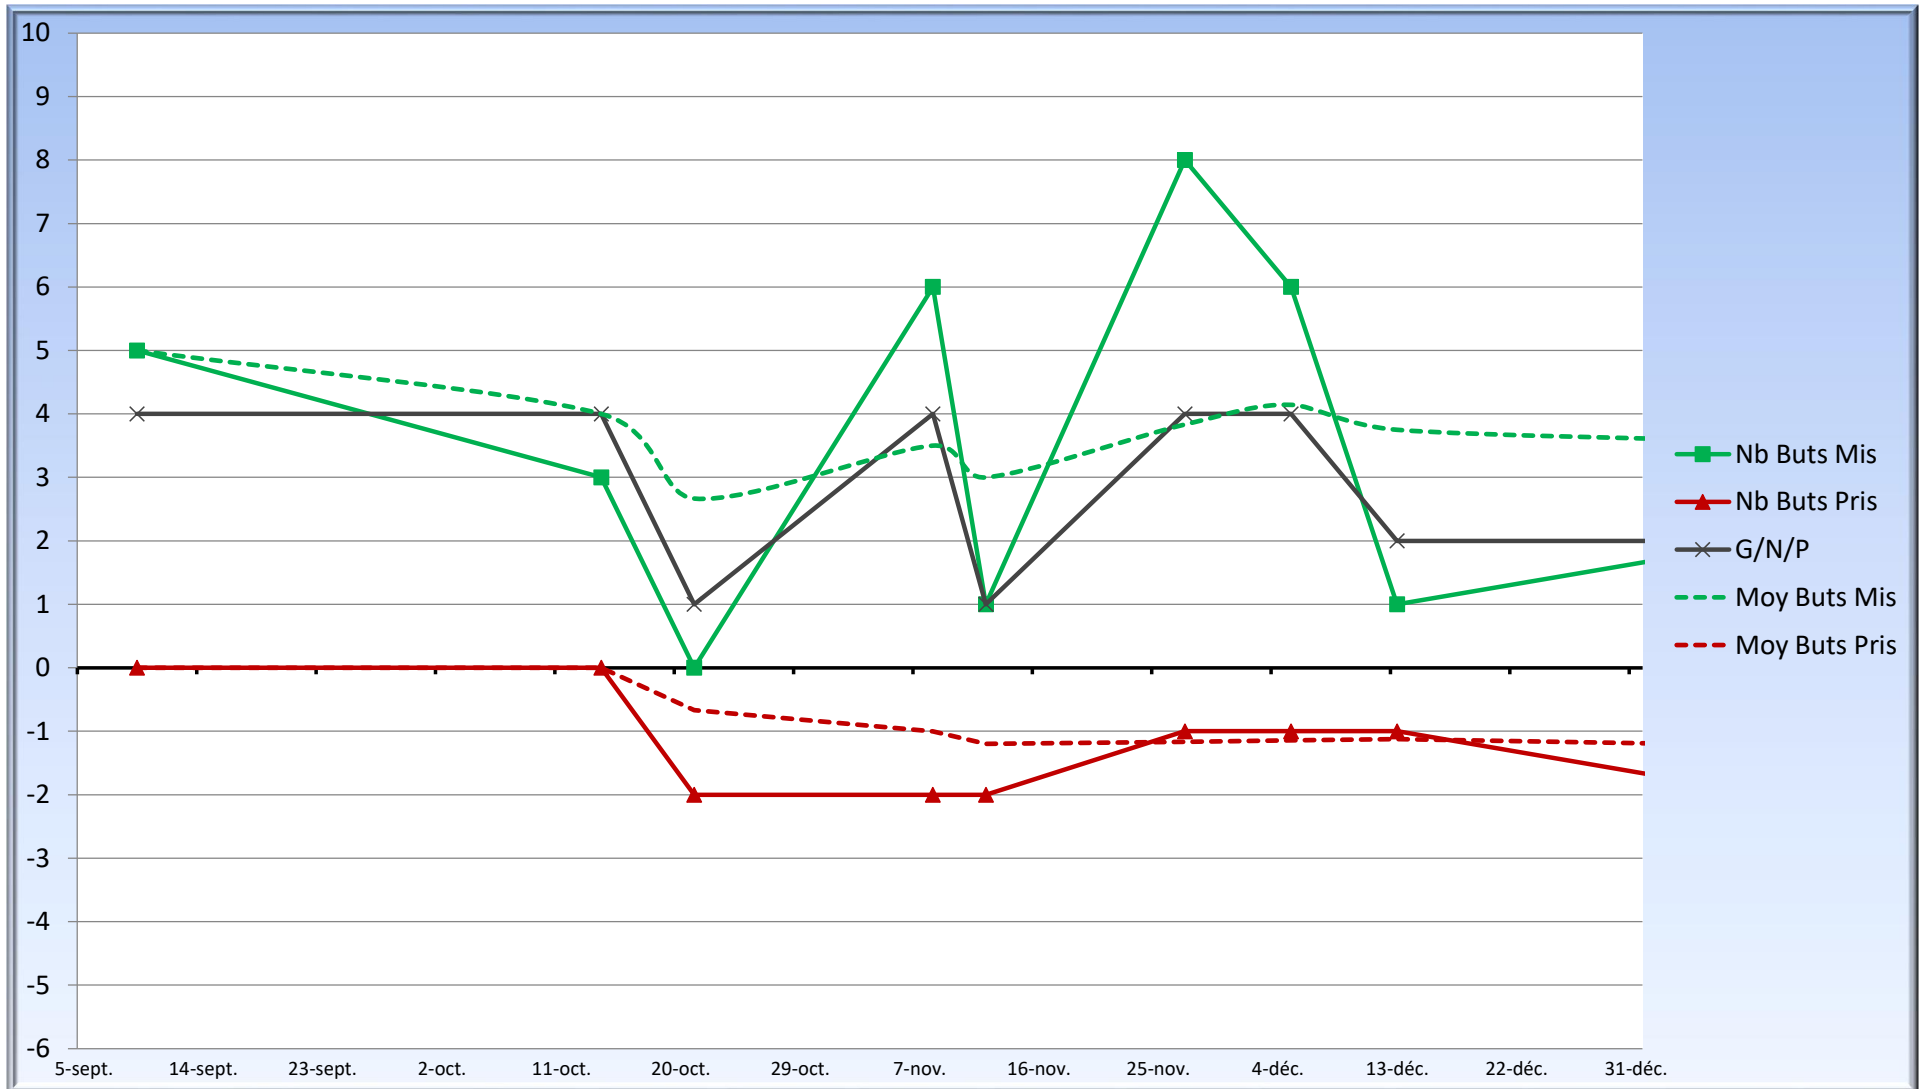

Date Match	Nb Buts Mis	Nb Buts Pris	G/N/P	Moy Buts Mis	Moy Buts Pris
09/09/2019	5	5	0	4	5 0
14/10/2019	3	3	0	4	4 0
21/10/2019	0	0	-2	1	2,666666667 -0,666666667
08/11/2019	6	6	-2	4	3,5 -1
12/11/2019	1	1	-2	1	3 -1,2
27/11/2019	8	8	-1	4	3,833333333 -1,166666667
05/12/2019	6	6	-1	4	4,142857143 -1,142857143
13/12/2019	1	1	-1	2	3,75 -1,125
10/01/2020	2	2	-2	2	3,555555556 -1,222222222
21/01/2020	2	2	0	4	3,4 -1,1
03/02/2020	2	2	-2	2	3,272727273 -1,181818182
13/11/2020	0	0	-2	1	3 -1,25

- Evolution des Nb points, Nb Buts mis et pris, Moyenne des Buts mis et pris -