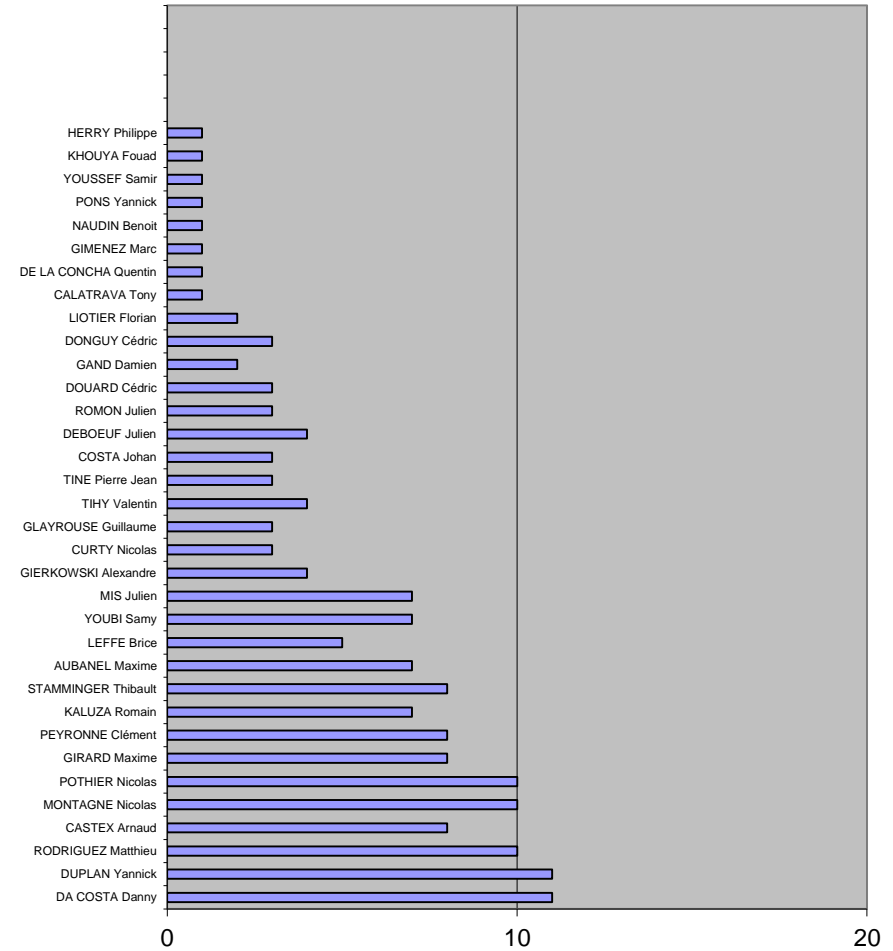

Matches Joués