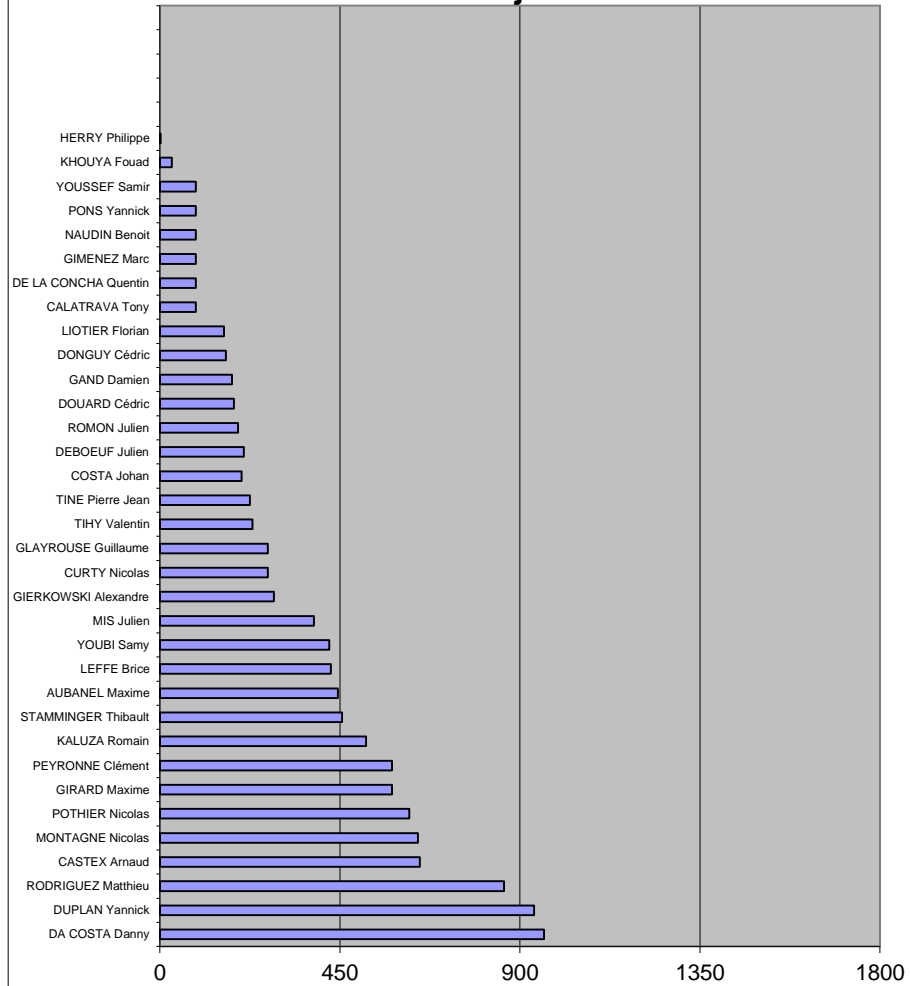

EVOLUTION DES CLASSEMENTS

■ Général ■ Attaque ■ Défense

09/09/2019	Municipaux 2	4	2	Matra	Journée 1
27/11/2019	Matra	0	3	Amis Du Bois	Journée 2
21/10/2019	Azote	1	0	Matra	Journée 3
14/10/2019	Matra	3	0	Unilog	Journée 4
08/11/2019	Toac 2	6	2	Matra	Journée 5
12/11/2019	Aspic	1	5	Matra	Journée 6
10/01/2020	Matra	0	1	Liebherr	Journée 7
21/01/2020	Amis Du Bois	2	1	Matra	Journée 8
05/12/2019	Matra	4	0	Azote	Journée 9
13/12/2019	Unilog	1	2	Matra	Journée 10
13/11/2020	Matra	2	0	Toac 2	Journée 11
13/03/2020	Matra	3	0	Aspic	Journée 12
03/02/2020	Liebherr	3	2	Matra	Journée 13
28/02/2020	Matra	0	1	Municipaux 2	Journée 14

### Minutes jouées